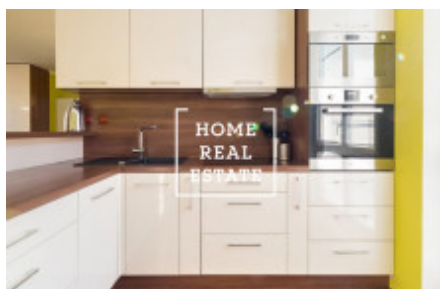

## Аренда квартиры 2+kk, 58 m2 - Petržilkova

ID	<a href="#">33972</a>	Предложение	Аренда
Группа	2+kk	Меблированная	Меблированная
Форма собственности	Частная	Общая площадь	58 m <sup>2</sup>
Город	<a href="#">Прага</a>	Городская часть	<a href="#">Stodůlky</a>
Статус	Реализовано		