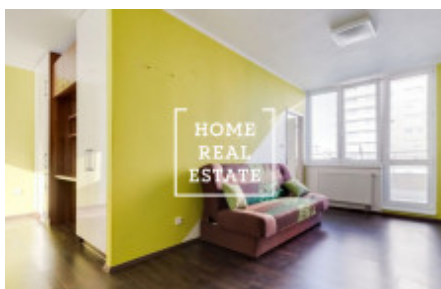

## Аренда квартиры 2+kk, 58 m2 - Petržilkova

ID	<a href="#">33972</a>	Предложение	Аренда
Группа	2+kk	Меблированная	Меблированная
Форма собственности	Частная	Общая площадь	58 m <sup>2</sup>
Город	<a href="#">Прага</a>	Городская часть	<a href="#">Stodůlky</a>
Статус	Реализовано		