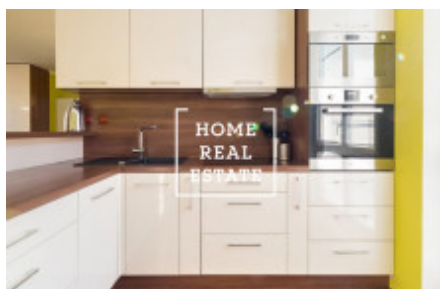

## Аренда квартиры 2+kk, 58 m2 - Petržítlkova

ID	<a href="#">33972</a>
Предложение	Аренда
Группа	2+kk
Меблированная	Меблированная
Форма собственности	Частная
Общая площадь	58 m <sup>2</sup>
Город	<a href="#">Прага</a>
Городская часть	<a href="#">Stodůlky</a>