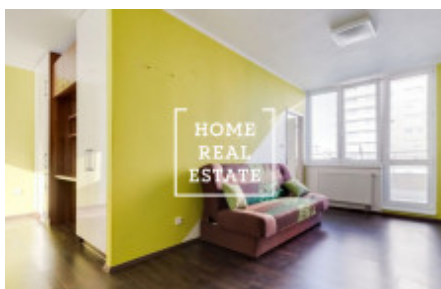

## Аренда квартиры 2+kk, 58 m2 - Petržítlkova

ID	<a href="#">33972</a>
Предложение	Аренда
Группа	2+kk
Меблированная	Меблированная
Форма собственности	Частная
Общая площадь	58 m <sup>2</sup>
Город	<a href="#">Прага</a>
Городская часть	<a href="#">Stodůlky</a>