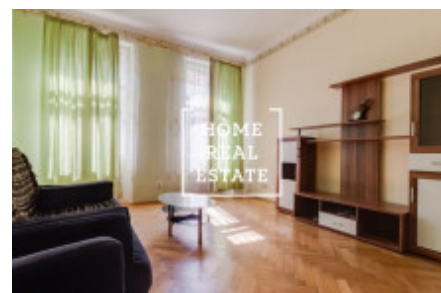

Аренда квартиры 2+1, 78 m2 - Jindřicha Plachty

ID	33971	Предложение	Аренда
Группа	2+1	Меблированная	Меблированная
Форма собственности	Частная	Общая площадь	78 m ²
Город	Прага	Городская часть	Smíchov
Статус	Реализовано		