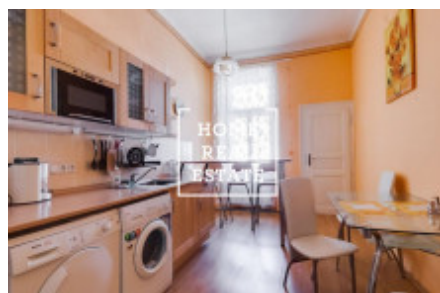

Аренда квартиры 2+1, 78 m2 - Jindřicha Plachty

ID	33971	Предложение	Аренда
Группа	2+1	Меблированная	Меблированная
Форма собственности	Частная	Общая площадь	78 m ²
Город	Прага	Городская часть	Smíchov
Статус	Реализовано		