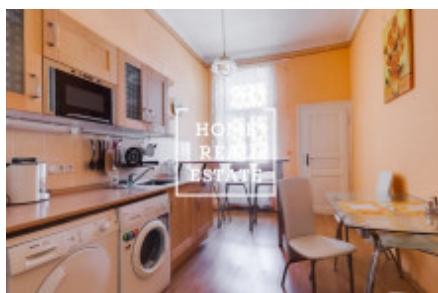

## Аренда квартиры 2+1, 78 m<sup>2</sup> - Jindřicha Plachty

ID  
Предложение  
Группа  
Меблированная  
Форма собственности  
Общая площадь  
Город  
Городская часть

[33971](#)  
Аренда  
2+1  
Меблированная  
Частная  
78 m<sup>2</sup>  
[Прага](#)  
[Smíchov](#)