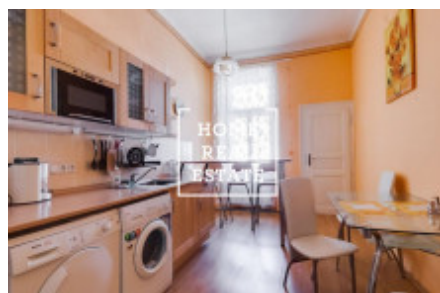

Аренда квартиры 2+1, 78 m2 - Jindřicha Plachty

| | | | |
|---------------------|-----------------------|-----------------|-------------------------|
| ID | 33971 | Предложение | Аренда |
| Группа | 2+1 | Меблированная | Меблированная |
| Форма собственности | Частная | Общая площадь | 78 m ² |
| Город | Прага | Городская часть | Smíchov |
| Статус | Реализовано | | |