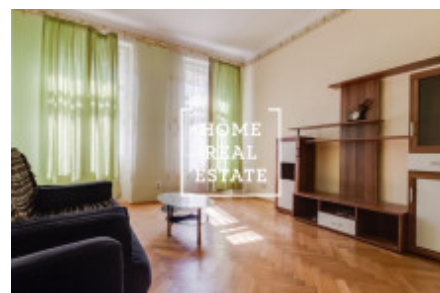

## Аренда квартиры 2+1, 78 m<sup>2</sup> - Jindřicha Plachty

ID  
Предложение  
Группа  
Меблированная  
Форма собственности  
Общая площадь  
Город  
Городская часть

[33971](#)  
Аренда  
2+1  
Меблированная  
Частная  
78 m<sup>2</sup>  
[Прага](#)  
[Smíchov](#)