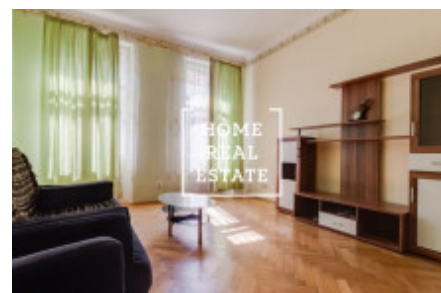

Аренда квартиры 2+1, 78 m2 - Jindřicha Plachty

| | | | |
|---------------------|-----------------------|-----------------|-------------------------|
| ID | 33971 | Предложение | Аренда |
| Группа | 2+1 | Меблированная | Меблированная |
| Форма собственности | Частная | Общая площадь | 78 m ² |
| Город | Прага | Городская часть | Smíchov |
| Статус | Реализовано | | |