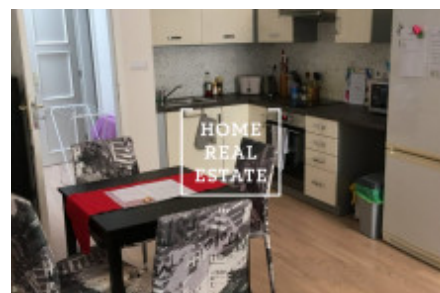

HOME
REAL
ESTATE

Аренда квартиры 2+kk, 50 m2 - Korunovační

| | |
|---------------------|-------------------------|
| ID | 33968 |
| Предложение | Аренда |
| Группа | 2+kk |
| Меблированная | Меблированная |
| Форма собственности | Частная |
| Общая площадь | 50 m ² |
| Город | Прага |
| Городская часть | Bubeneč |