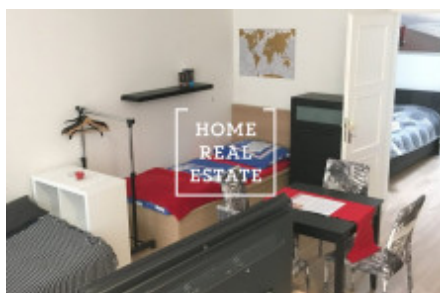

## Аренда квартиры 2+kk, 50 m<sup>2</sup> - Korunovační

ID	<a href="#">33968</a>	Предложение	Аренда
Группа	2+kk	Меблированная	Меблированная
Форма собственности	Частная	Общая площадь	50 m <sup>2</sup>
Город	<a href="#">Прага</a>	Городская часть	<a href="#">Bubeneč</a>
Статус	Реализовано		