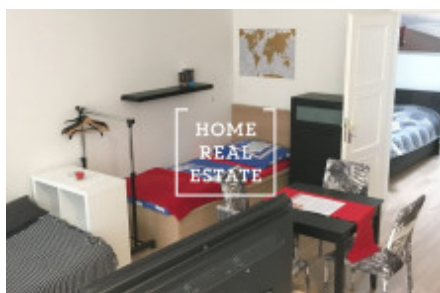

HOME
REAL
ESTATE

Аренда квартиры 2+kk, 50 m² - Korunovační

ID	33968	Предложение	Аренда
Группа	2+kk	Меблированная	Меблированная
Форма собственности	Частная	Общая площадь	50 m ²
Город	Прага	Городская часть	Bubeneč
Статус	Реализовано		