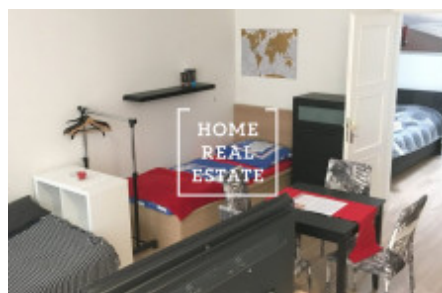

HOME
REAL
ESTATE

Аренда квартиры 2+kk, 50 m2 - Korunovační

| | |
|---------------------|-------------------------|
| ID | 33968 |
| Предложение | Аренда |
| Группа | 2+kk |
| Меблированная | Меблированная |
| Форма собственности | Частная |
| Общая площадь | 50 m ² |
| Город | Прага |
| Городская часть | Bubeneč |