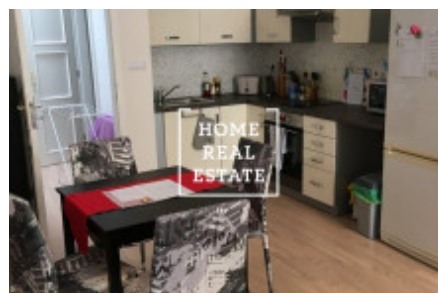

HOME
REAL
ESTATE

Аренда квартиры 2+kk, 50 m² - Korunovační

ID	33968	Предложение	Аренда
Группа	2+kk	Меблированная	Меблированная
Форма собственности	Частная	Общая площадь	50 m ²
Город	Прага	Городская часть	Bubeneč
Статус	Реализовано		