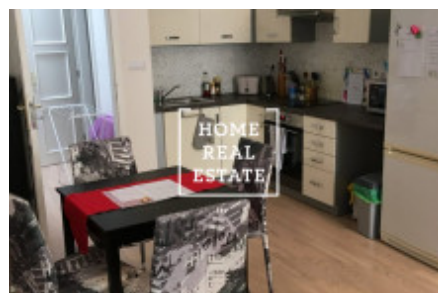

## Аренда квартиры 2+kk, 50 m<sup>2</sup> - Korunovační

ID	<a href="#">33968</a>	Предложение	Аренда
Группа	2+kk	Меблированная	Меблированная
Форма собственности	Частная	Общая площадь	50 m <sup>2</sup>
Город	<a href="#">Прага</a>	Городская часть	<a href="#">Bubeneč</a>
Статус	Реализовано		