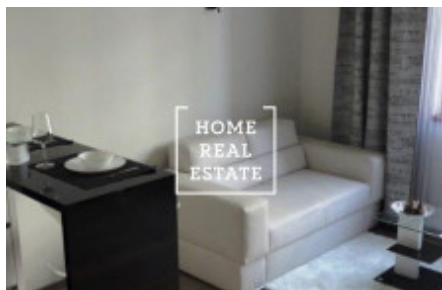

## Аренда квартиры 1+kk, 35 m2 - Hanusova

ID	<a href="#">33966</a>	Предложение	Аренда
Группа	1+kk	Форма собственности	Частная
Общая площадь	35 m <sup>2</sup>	Город	<a href="#">Прага</a>
Городская часть	<a href="#">Michle</a>	Статус	Реализовано