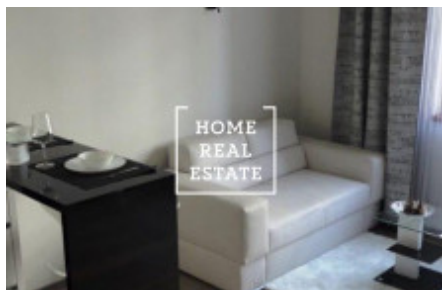

Аренда квартиры 1+kk, 35 m2 - Hanusova

ID	33966	Предложение	Аренда
Группа	1+kk	Форма собственности	Частная
Общая площадь	35 m ²	Город	Прага
Городская часть	Michle	Статус	Реализовано