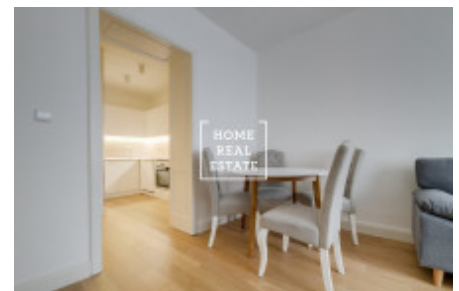

# Аренда квартиры нетипичный, 49 m2 - Kroftova

Компания «Home Real Estate» предлагает в аренду квартиру 2 + 1, 48,5 м<sup>2</sup>, расположенную в очень популярной части Праги 5 - Смихов.

Стильная и меблированная квартира расположена на 5-м этаже здания после реконструкции. Интерьер включает в себя коридор со встроенным шкафом, полностью оборудованная кухня: стекло-керамическая плита, духовка, холодильник, посудомоечная машина. Спальня с большой кроватью, ночными столиками, шкафом и комодом. В гостиной находится маленький кухонный столик, большой диван, шкаф и комод. Ванная комната с душевой кабиной, двумя раковинами, туалетом и биде.

Дом оборудован лифтом.

Поблизости богатый выбор изысканных ресторанов и кафе, магазинов.

Квартира готова к заселению.

Общая стоимость: 27 000 CZK + 3 000 крон.

Для получения дополнительной информации об этом объекте или организации просмотра, пожалуйста, свяжитесь с нами или заполните форму ниже, мы будем рады вам помочь. Мы говорим на русском, чешском и английском языках.