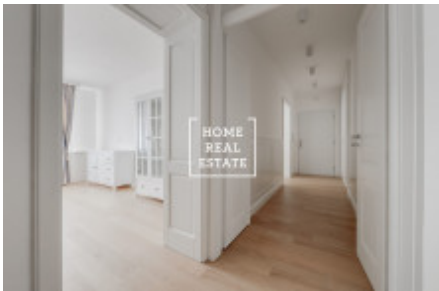

HOME
REAL
ESTATE

Аренда квартиры нетипичный, 49 m2 - Kroftova

Компания «Home Real Estate» предлагает в аренду квартиру 2 + 1, 48,5 м², расположенную в очень популярной части Праги 5 - Смихов.

Стильная и меблированная квартира расположена на 5-м этаже здания после реконструкции. Интерьер включает в себя коридор со встроенным шкафом, полностью оборудованная кухня: стекло-керамическая плита, духовка, холодильник, посудомоечная машина. Спальня с большой кроватью, ночными столиками, шкафом и комодом. В гостиной находится маленький кухонный столик, большой диван, шкаф и комод. Ванная комната с душевой кабиной, двумя раковинами, туалетом и биде.

Дом оборудован лифтом.

Поблизости богатый выбор изысканных ресторанов и кафе, магазинов.

Квартира готова к заселению.

Общая стоимость: 27 000 CZK + 3 000 крон.

Для получения дополнительной информации об этом объекте или организации просмотра, пожалуйста, свяжитесь с нами или заполните форму ниже, мы будем рады вам помочь. Мы говорим на русском, чешском и английском языках.