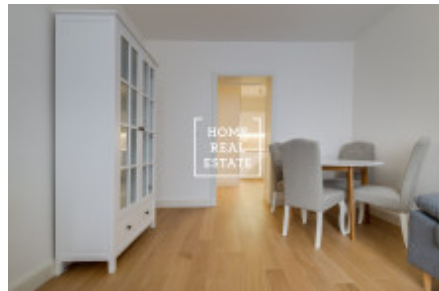

HOME
REAL
ESTATE

Аренда квартиры нетипичный, 49 m2 - Kroftova

Компания «Home Real Estate» предлагает в аренду квартиру 2 + 1, 48,5 м², расположенную в очень популярной части Праги 5 - Смихов.

Стильная и меблированная квартира расположена на 5-м этаже здания после реконструкции. Интерьер включает в себя коридор со встроенным шкафом, полностью оборудованная кухня: стекло-керамическая плита, духовка, холодильник, посудомоечная машина. Спальня с большой кроватью, ночными столиками, шкафом и комодом. В гостиной находится маленький кухонный столик, большой диван, шкаф и комод. Ванная комната с душевой кабиной, двумя раковинами, туалетом и биде.

Дом оборудован лифтом.

Поблизости богатый выбор изысканных ресторанов и кафе, магазинов.

Квартира готова к заселению.

Общая стоимость: 27 000 CZK + 3 000 крон.

Для получения дополнительной информации об этом объекте или организации просмотра, пожалуйста, свяжитесь с нами или заполните форму ниже, мы будем рады вам помочь. Мы говорим на русском, чешском и английском языках.