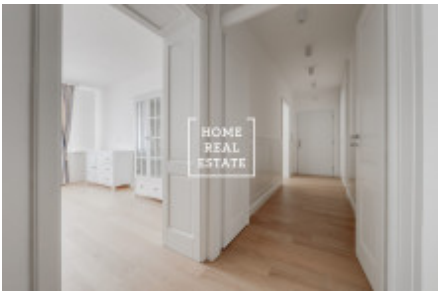

HOME
REAL
ESTATE

Аренда квартиры нетипичный, 49 m2 - Kroftova

ID	33919
Предложение	Аренда
Группа	Нетипичный
Меблированная	Меблированная
Локация	Kroftova 11, Praha-Smíchov, Česko
Форма собственности	Частная
Общая площадь	49 m ²
Город	Прага
Городская часть	Smíchov