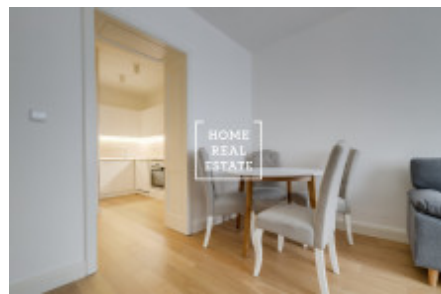

HOME
REAL
ESTATE

Аренда квартиры нетипичный, 49 m2 - Kroftova

Компания «Home Real Estate» предлагает в аренду квартиру 2 + 1, 48,5 м², расположенную в очень популярной части Праги 5 - Смихов.

Стильная и меблированная квартира расположена на 5-м этаже здания после реконструкции. Интерьер включает в себя коридор со встроенным шкафом, полностью оборудованная кухня: стекло-керамическая плита, духовка, холодильник, посудомоечная машина. Спальня с большой кроватью, ночными столиками, шкафом и комодом. В гостиной находится маленький кухонный столик, большой диван, шкаф и комод. Ванная комната с душевой кабиной, двумя раковинами, туалетом и биде.

Дом оборудован лифтом.

Поблизости богатый выбор изысканных ресторанов и кафе, магазинов.

Квартира готова к заселению.

Общая стоимость: 27 000 CZK + 3 000 крон.

Для получения дополнительной информации об этом объекте или организации просмотра, пожалуйста, свяжитесь с нами или заполните форму ниже, мы будем рады вам помочь. Мы говорим на русском, чешском и английском языках.