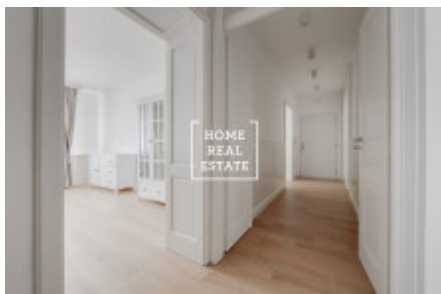

HOME
REAL
ESTATE

Аренда квартиры нетипичный, 49 m2 - Kroftova

Компания «Home Real Estate» предлагает в аренду квартиру 2 + 1, 48,5 м², расположенную в очень популярной части Праги 5 - Смихов.

Стильная и меблированная квартира расположена на 5-м этаже здания после реконструкции. Интерьер включает в себя коридор со встроенным шкафом, полностью оборудованная кухня: стекло-керамическая плита, духовка, холодильник, посудомоечная машина. Спальня с большой кроватью, ночными столиками, шкафом и комодом. В гостиной находится маленький кухонный столик, большой диван, шкаф и комод. Ванная комната с душевой кабиной, двумя раковинами, туалетом и биде.

Дом оборудован лифтом.

Поблизости богатый выбор изысканных ресторанов и кафе, магазинов.

Квартира готова к заселению.

Общая стоимость: 27 000 CZK + 3 000 крон.

Для получения дополнительной информации об этом объекте или организации просмотра, пожалуйста, свяжитесь с нами или заполните форму ниже, мы будем рады вам помочь. Мы говорим на русском, чешском и английском языках.