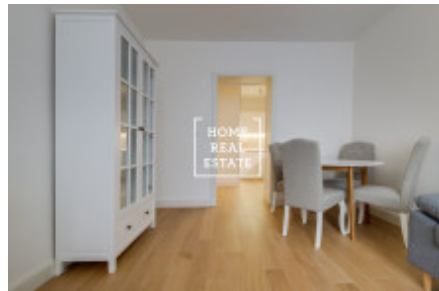

HOME
REAL
ESTATE

Аренда квартиры нетипичный, 49 m2 - Kroftova

ID	33919
Предложение	Аренда
Группа	Нетипичный
Меблированная	Меблированная
Локация	Kroftova 11, Praha-Smíchov, Česko
Форма собственности	Частная
Общая площадь	49 m ²
Город	Прага
Городская часть	Smíchov