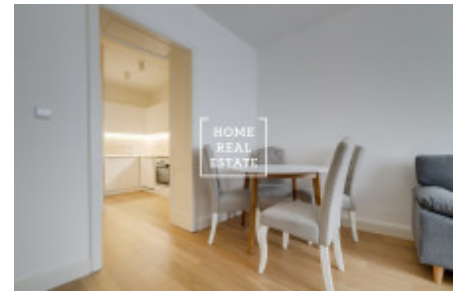

HOME
REAL
ESTATE

Аренда квартиры нетипичный, 49 m2 - Kroftova

Компания «Home Real Estate» предлагает в аренду квартиру 2 + 1, 48,5 м², расположенную в очень популярной части Праги 5 - Смихов.

Стильная и меблированная квартира расположена на 5-м этаже здания после реконструкции. Интерьер включает в себя коридор со встроенным шкафом, полностью оборудованная кухня: стекло-керамическая плита, духовка, холодильник, посудомоечная машина. Спальня с большой кроватью, ночными столиками, шкафом и комодом. В гостиной находится маленький кухонный столик, большой диван, шкаф и комод. Ванная комната с душевой кабиной, двумя раковинами, туалетом и биде.

Дом оборудован лифтом.

Поблизости богатый выбор изысканных ресторанов и кафе, магазинов.

Квартира готова к заселению.

Общая стоимость: 27 000 CZK + 3 000 крон.

Для получения дополнительной информации об этом объекте или организации просмотра, пожалуйста, свяжитесь с нами или заполните форму ниже, мы будем рады вам помочь. Мы говорим на русском, чешском и английском языках.