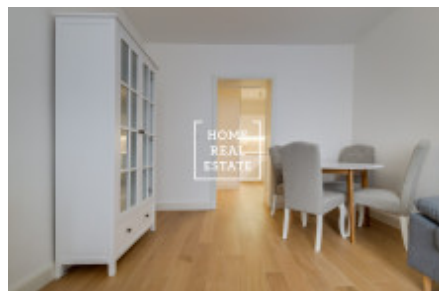

# Аренда квартиры нетипичный, 49 m2 - Kroftova

Компания «Home Real Estate» предлагает в аренду квартиру 2 + 1, 48,5 м<sup>2</sup>, расположенную в очень популярной части Праги 5 - Смихов.

Стильная и меблированная квартира расположена на 5-м этаже здания после реконструкции. Интерьер включает в себя коридор со встроенным шкафом, полностью оборудованная кухня: стекло-керамическая плита, духовка, холодильник, посудомоечная машина. Спальня с большой кроватью, ночными столиками, шкафом и комодом. В гостиной находится маленький кухонный столик, большой диван, шкаф и комод. Ванная комната с душевой кабиной, двумя раковинами, туалетом и биде.

Дом оборудован лифтом.

Поблизости богатый выбор изысканных ресторанов и кафе, магазинов.

Квартира готова к заселению.

Общая стоимость: 27 000 CZK + 3 000 крон.

Для получения дополнительной информации об этом объекте или организации просмотра, пожалуйста, свяжитесь с нами или заполните форму ниже, мы будем рады вам помочь. Мы говорим на русском, чешском и английском языках.