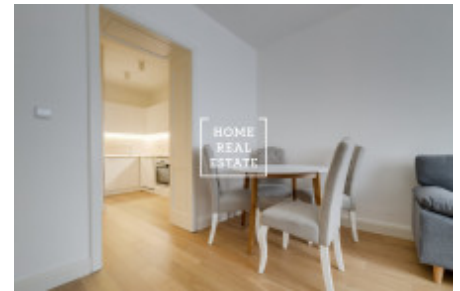

HOME
REAL
ESTATE

Аренда квартиры нетипичный, 49 m2 - Kroftova

ID	33919
Предложение	Аренда
Группа	Нетипичный
Меблированная	Меблированная
Локация	Kroftova 11, Praha-Smíchov, Česko
Форма собственности	Частная
Общая площадь	49 m ²
Город	Прага
Городская часть	Smíchov