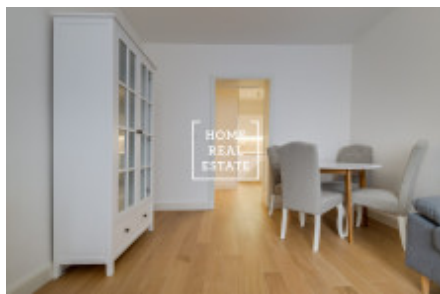

HOME
REAL
ESTATE

Аренда квартиры нетипичный, 49 m2 - Kroftova

Компания «Home Real Estate» предлагает в аренду квартиру 2 + 1, 48,5 м², расположенную в очень популярной части Праги 5 - Смихов.

Стильная и меблированная квартира расположена на 5-м этаже здания после реконструкции. Интерьер включает в себя коридор со встроенным шкафом, полностью оборудованная кухня: стекло-керамическая плита, духовка, холодильник, посудомоечная машина. Спальня с большой кроватью, ночными столиками, шкафом и комодом. В гостиной находится маленький кухонный столик, большой диван, шкаф и комод. Ванная комната с душевой кабиной, двумя раковинами, туалетом и биде.

Дом оборудован лифтом.

Поблизости богатый выбор изысканных ресторанов и кафе, магазинов.

Квартира готова к заселению.

Общая стоимость: 27 000 CZK + 3 000 крон.

Для получения дополнительной информации об этом объекте или организации просмотра, пожалуйста, свяжитесь с нами или заполните форму ниже, мы будем рады вам помочь. Мы говорим на русском, чешском и английском языках.