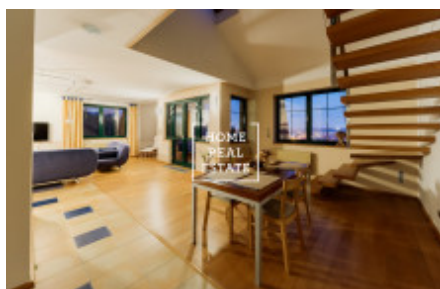

HOME
REAL
ESTATE

Аренда квартиры 3+kk, 140 m2 - Na stráži