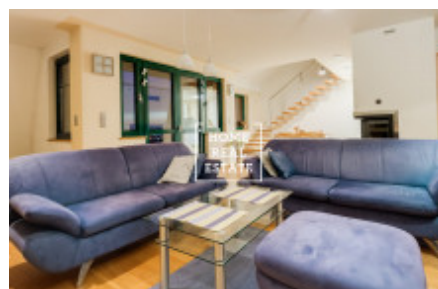

HOME
REAL
ESTATE

Аренда квартиры 3+kk, 140 m2 - Na stráži