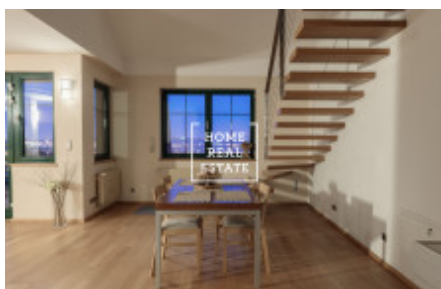

HOME
REAL
ESTATE

Аренда квартиры 3+kk, 140 m2 - Na stráži

Компания «Home Real Estate» предлагает аренда роскошной двухуровневой квартиры 3+кк с балконом, площадью 140 м2, которая расположена в районе Прага 8 -Libeň.

Полностью меблированная, удобная квартира расположена в 3. этаже выше. Нижний этаж интерьера квартиры состоит из гостиной с кухней, которая оборудована всей техникой, ТЕЛЕВИЗОР и журнальный столик, ванная комната с ванной и душем. Наверху есть 2 полностью оборудованные спальни. Современные мансардные окна. Полы из паркета и итальянской плитки. Парковка на территории.