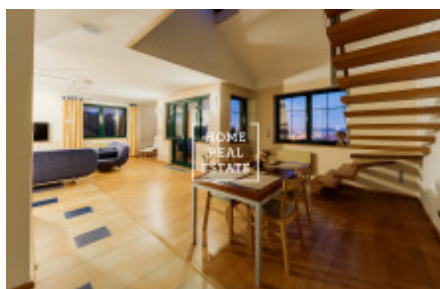

HOME
REAL
ESTATE

Аренда квартиры 3+kk, 140 m2 - Na stráži

Компания «Home Real Estate» предлагает аренда роскошной двухуровневой квартиры 3+кк с балконом, площадью 140 м2, которая расположена в районе Прага 8 -Libeň.

Полностью меблированная, удобная квартира расположена в 3. этаже выше. Нижний этаж интерьера квартиры состоит из гостиной с кухней, которая оборудована всей техникой, ТЕЛЕВИЗОР и журнальный столик, ванная комната с ванной и душем. Наверху есть 2 полностью оборудованные спальни. Современные мансардные окна. Полы из паркета и итальянской плитки. Парковка на территории.