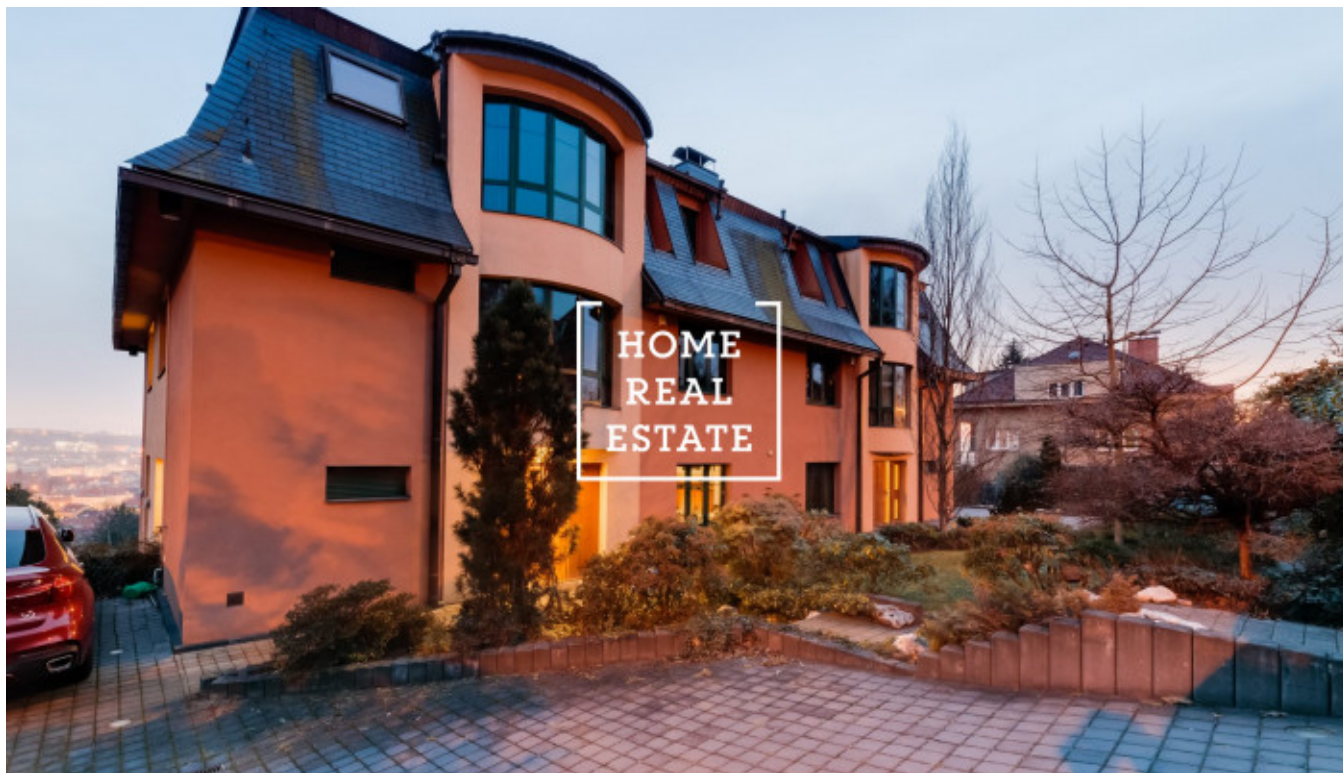

HOME  
REAL  
ESTATE

## Аренда квартиры 3+kk, 140 m2 - Na stráži

Компания «Home Real Estate» предлагает аренда роскошной двухуровневой квартиры 3+кк с балконом, площадью 140 м2, которая расположена в районе Прага 8 -Libeň.

Квартира находится в спокойном районе Прага 8. Автобусная остановка находится прямо около дома - „Čertův vrch“, в 5 минутах езды на автобусе от станции метро „С“ Prosek. Прекрасный вид на прилегающий сад и Прагу.