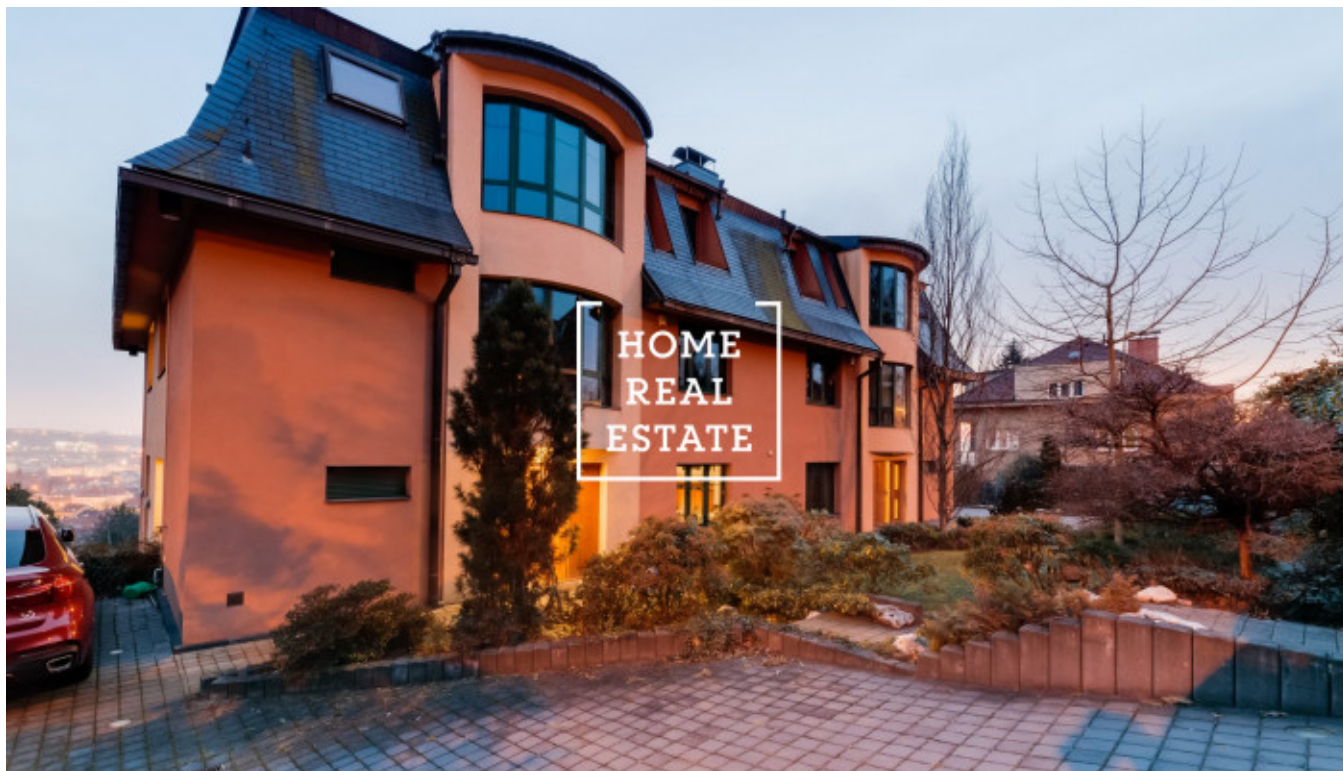

HOME  
REAL  
ESTATE

## Аренда квартиры 3+kk, 140 m<sup>2</sup> - Na stráži

ID	<a href="#">33912</a>
Предложение	Аренда
Группа	3+kk
Меблированная	Меблированная
Локация	Na Stráži 2344/42, 180 00 Praha 8-Libeň, Česko
Форма собственности	Частная
Общая площадь	140 m <sup>2</sup>
Город	<a href="#">Прага</a>
Городская часть	<a href="#">Libeň</a>