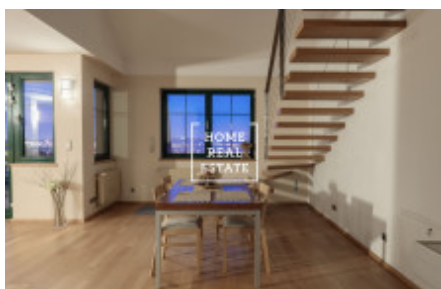

HOME
REAL
ESTATE

Аренда квартиры 3+kk, 140 m2 - Na stráži