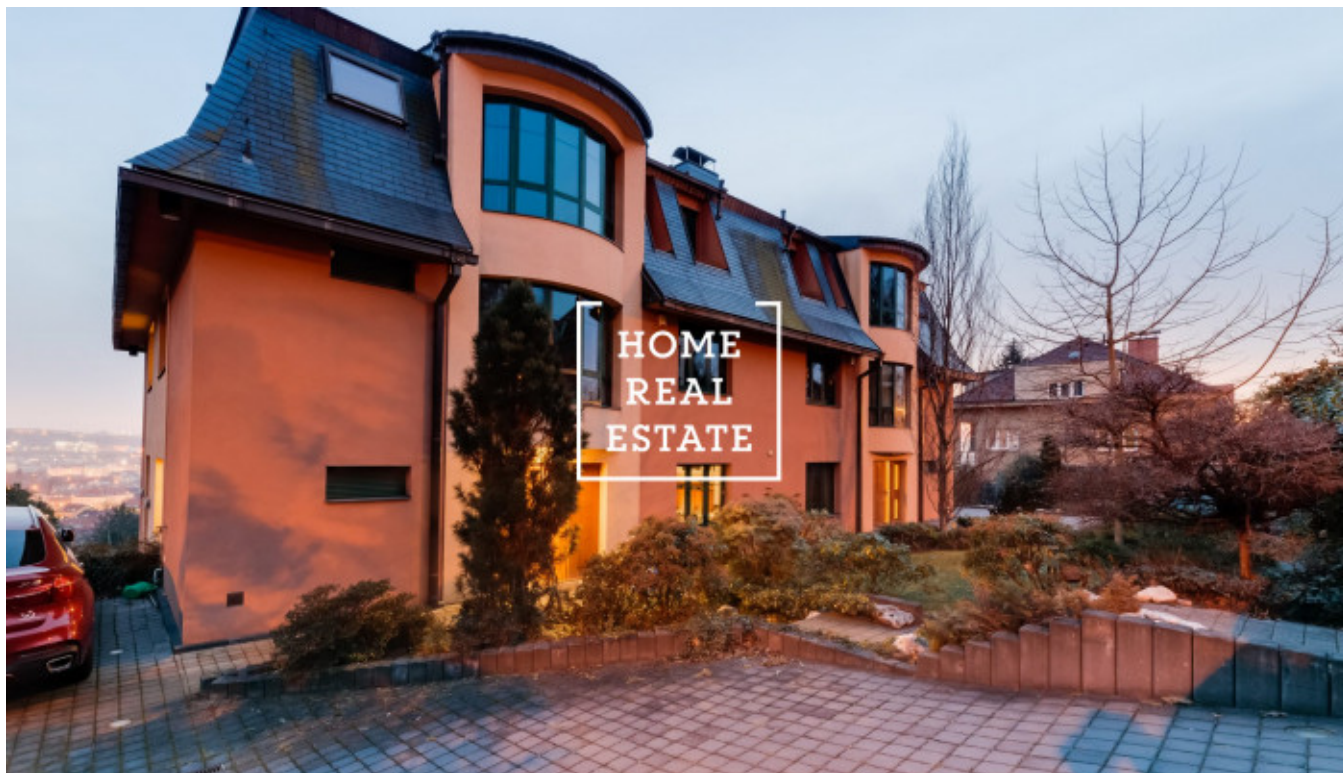

HOME
REAL
ESTATE

Аренда квартиры 3+kk, 140 m2 - Na stráži

Компания «Home Real Estate» предлагает аренда роскошной двухуровневой квартиры 3+кк с балконом, площадью 140 м2, которая расположена в районе Прага 8 -Libeň.

Квартира находится в спокойном районе Прага 8. Автобусная остановка находится прямо около дома - „Čertův vrch“, в 5 минутах езды на автобусе от станции метро „С“ Prosek. Прекрасный вид на прилегающий сад и Прагу.