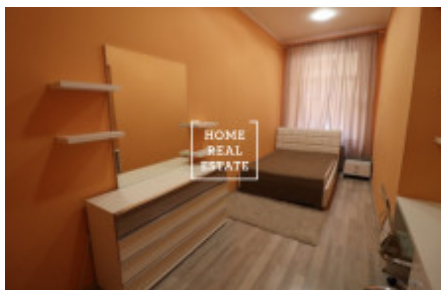

Аренда квартиры 2+1, 55 m2 - Lírová

ID	33902	Предложение	Аренда
Группа	2+1	Меблированная	Меблированная
Локация	Lírová 20, Nové Město, Česko	Форма собственности	Частная
Общая площадь	55 m ²	Город	Прага
Городская часть	Nové Město	Статус	Реализовано