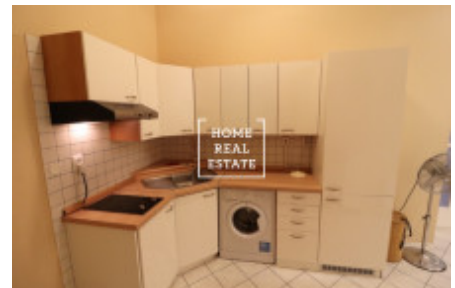

## Аренда квартиры 2+1, 55 m2 - Lířová

ID	<a href="#">33902</a>
Предложение	Аренда
Группа	2+1
Меблированная	Меблированная
Локация	Lípová 20, Nové Město, Česko
Форма собственности	Частная
Общая площадь	55 m <sup>2</sup>
Город	<a href="#">Прага</a>
Городская часть	<a href="#">Nové Město</a>