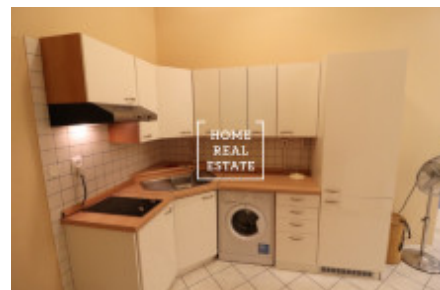

Аренда квартиры 2+1, 55 m2 - Lírová

ID	33902	Предложение	Аренда
Группа	2+1	Меблированная	Меблированная
Локация	Lírová 20, Nové Město, Česko	Форма собственности	Частная
Общая площадь	55 m ²	Город	Прага
Городская часть	Nové Město	Статус	Реализовано