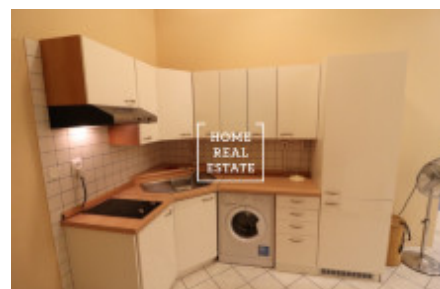

Аренда квартиры 2+1, 55 m2 - Lírová

ID	33902	Предложение	Аренда
Группа	2+1	Меблированная	Меблированная
Локация	Lírová 20, Nové Město, Česko	Форма собственности	Частная
Общая площадь	55 m ²	Город	Прага
Городская часть	Nové Město	Статус	Реализовано