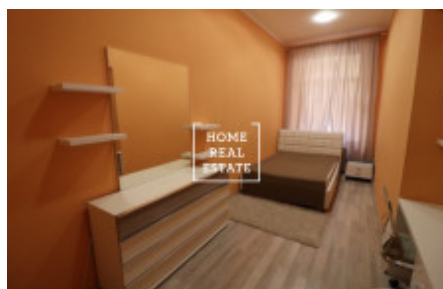

Аренда квартиры 2+1, 55 m2 - Lírová

ID	33902	Предложение	Аренда
Группа	2+1	Меблированная	Меблированная
Локация	Lírová 20, Nové Město, Česko	Форма собственности	Частная
Общая площадь	55 m ²	Город	Прага
Городская часть	Nové Město	Статус	Реализовано