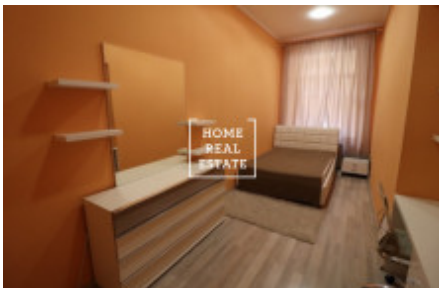

## Аренда квартиры 2+1, 55 m2 - Lířová

ID	<a href="#">33902</a>
Предложение	Аренда
Группа	2+1
Меблированная	Меблированная
Локация	Lípová 20, Nové Město, Česko
Форма собственности	Частная
Общая площадь	55 m <sup>2</sup>
Город	<a href="#">Прага</a>
Городская часть	<a href="#">Nové Město</a>