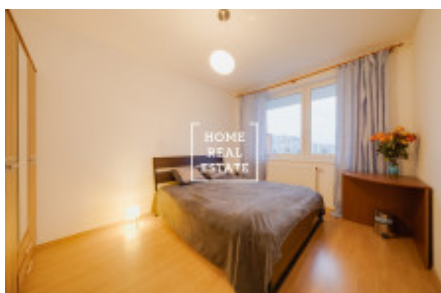

Продажа квартиры нетипичный, 62 m2 - Jurkovičova

ID	33901	Предложение	Продажа
Группа	Нетипичный	Меблированная	Не меблированная
Локация	Jurkovičova	Форма собственности	Частная
Общая площадь	62 m ²	Город	Прага
Городская часть	Háje	Статус	Реализовано