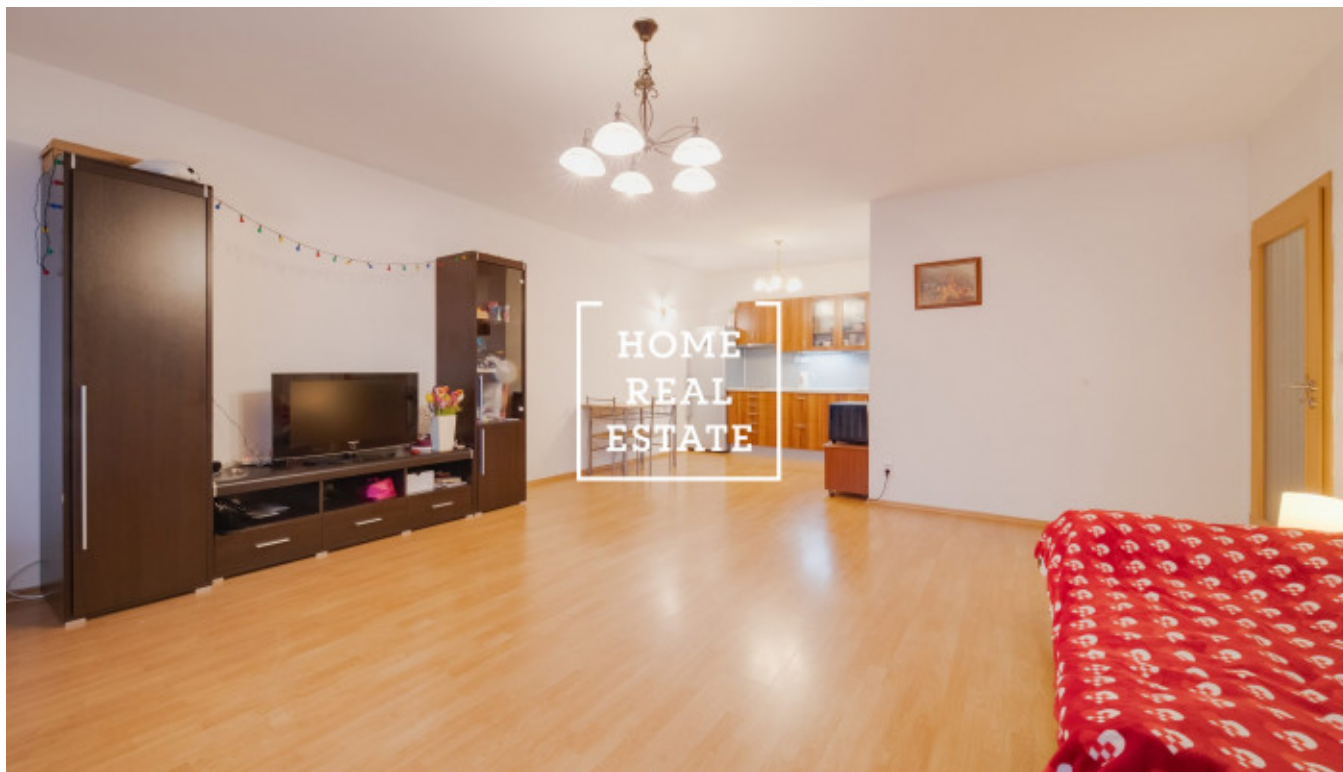

Продажа квартиры нетипичный, 62 m2 - Jurkovičova

ID	33901	Предложение	Продажа
Группа	Нетипичный	Меблированная	Не меблированная
Локация	Jurkovičova	Форма собственности	Частная
Общая площадь	62 m ²	Город	Прага
Городская часть	Háje	Статус	Реализовано