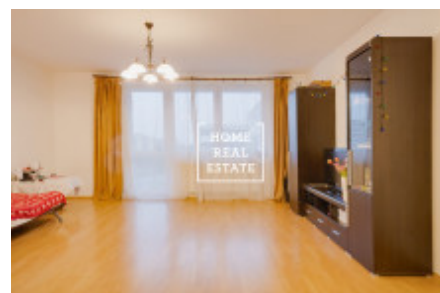

Продажа квартиры нетипичный, 62 m2 - Jurkovičova

ID	33901	Предложение	Продажа
Группа	Нетипичный	Меблированная	Не меблированная
Локация	Jurkovičova	Форма собственности	Частная
Общая площадь	62 m ²	Город	Прага
Городская часть	Háje	Статус	Реализовано