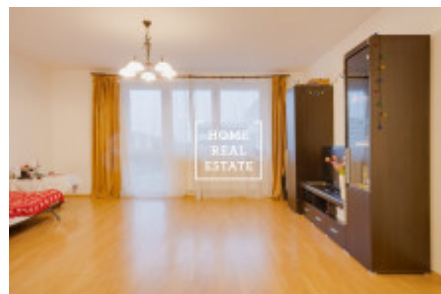

HOME
REAL
ESTATE

Аренда квартиры нетипичный, 62 m2 - Jurkovičova