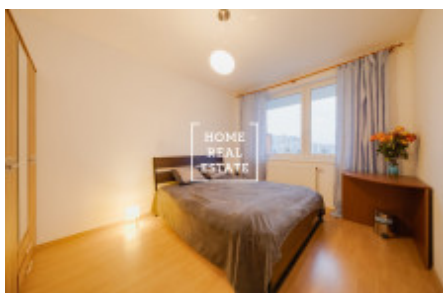

Аренда квартиры нетипичный, 62 m2 - Jurkovičova

ID	33900	Предложение	Аренда
Группа	Нетипичный	Меблированная	Не меблированная
Локация	Jurkovičova	Форма собственности	Частная
Общая площадь	62 m ²	Город	Прага
Городская часть	Háje	Статус	Реализовано