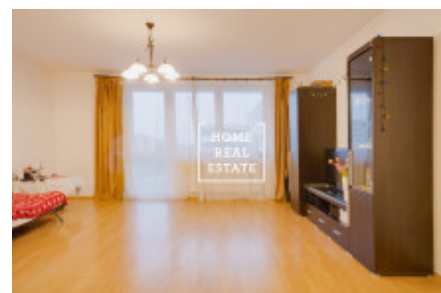

Аренда квартиры нетипичный, 62 m2 - Jurkovičova

ID	33900	Предложение	Аренда
Группа	Нетипичный	Меблированная	Не меблированная
Локация	Jurkovičova	Форма собственности	Частная
Общая площадь	62 m ²	Город	Прага
Городская часть	Háje	Статус	Реализовано