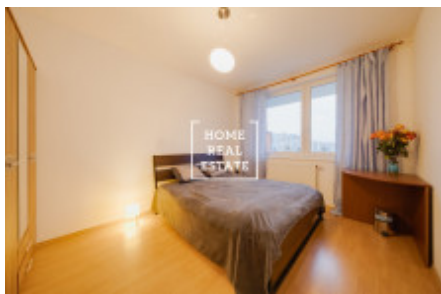

## Аренда квартиры нетипичный, 62 m2 - Jurkovičova

ID	<a href="#">33900</a>
Предложение	Аренда
Группа	Нетипичный
Меблированная	Не меблированная
Локация	Jurkovičova
Форма собственности	Частная
Общая площадь	62 m <sup>2</sup>
Город	<a href="#">Прага</a>
Городская часть	<a href="#">Háje</a>