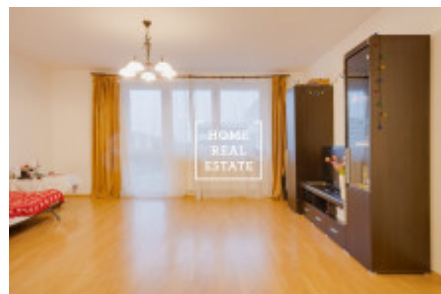

## Аренда квартиры нетипичный, 62 m2 - Jurkovičova

ID	<a href="#">33900</a>
Предложение	Аренда
Группа	Нетипичный
Меблированная	Не меблированная
Локация	Jurkovičova
Форма собственности	Частная
Общая площадь	62 m <sup>2</sup>
Город	<a href="#">Прага</a>
Городская часть	<a href="#">Háje</a>