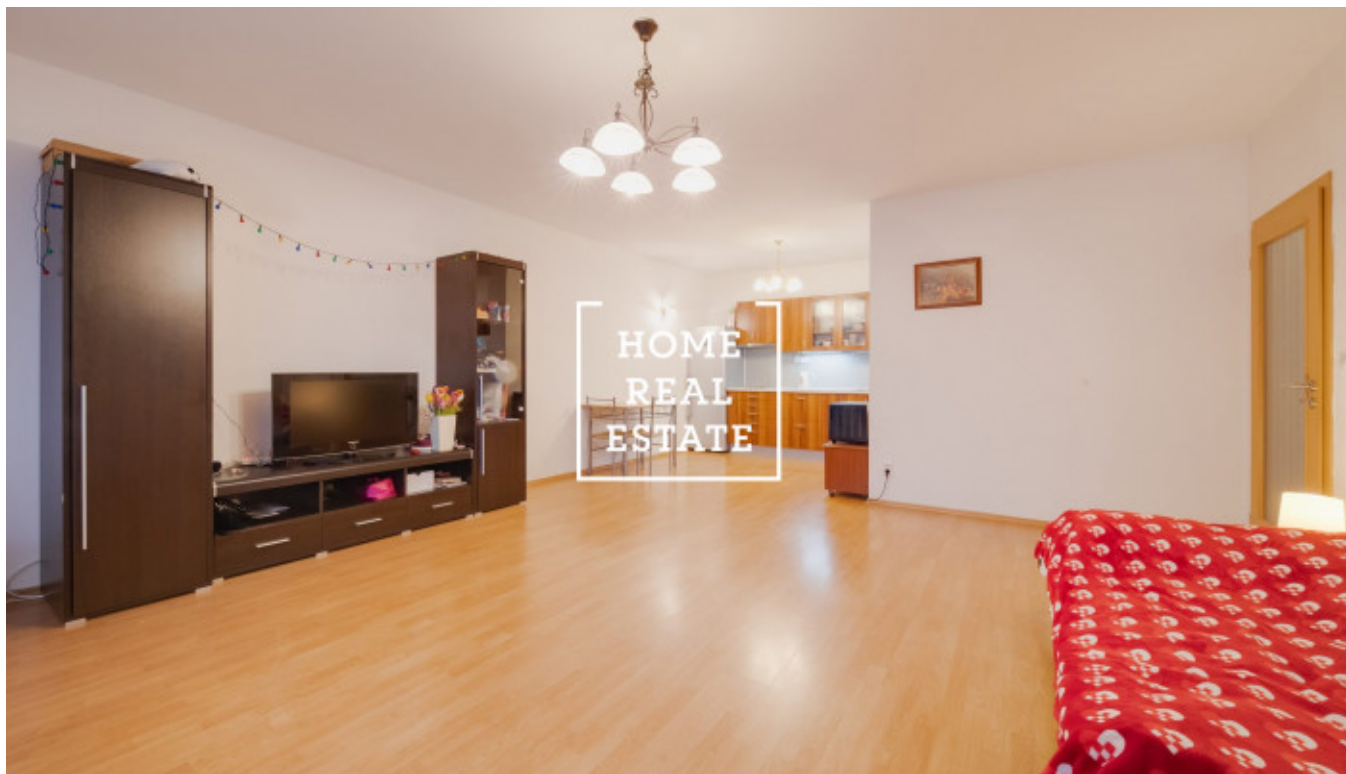

## Аренда квартиры нетипичный, 62 m2 - Jurkovičova

ID	<a href="#">33900</a>
Предложение	Аренда
Группа	Нетипичный
Меблированная	Не меблированная
Локация	Jurkovičova
Форма собственности	Частная
Общая площадь	62 m <sup>2</sup>
Город	<a href="#">Прага</a>
Городская часть	<a href="#">Háje</a>