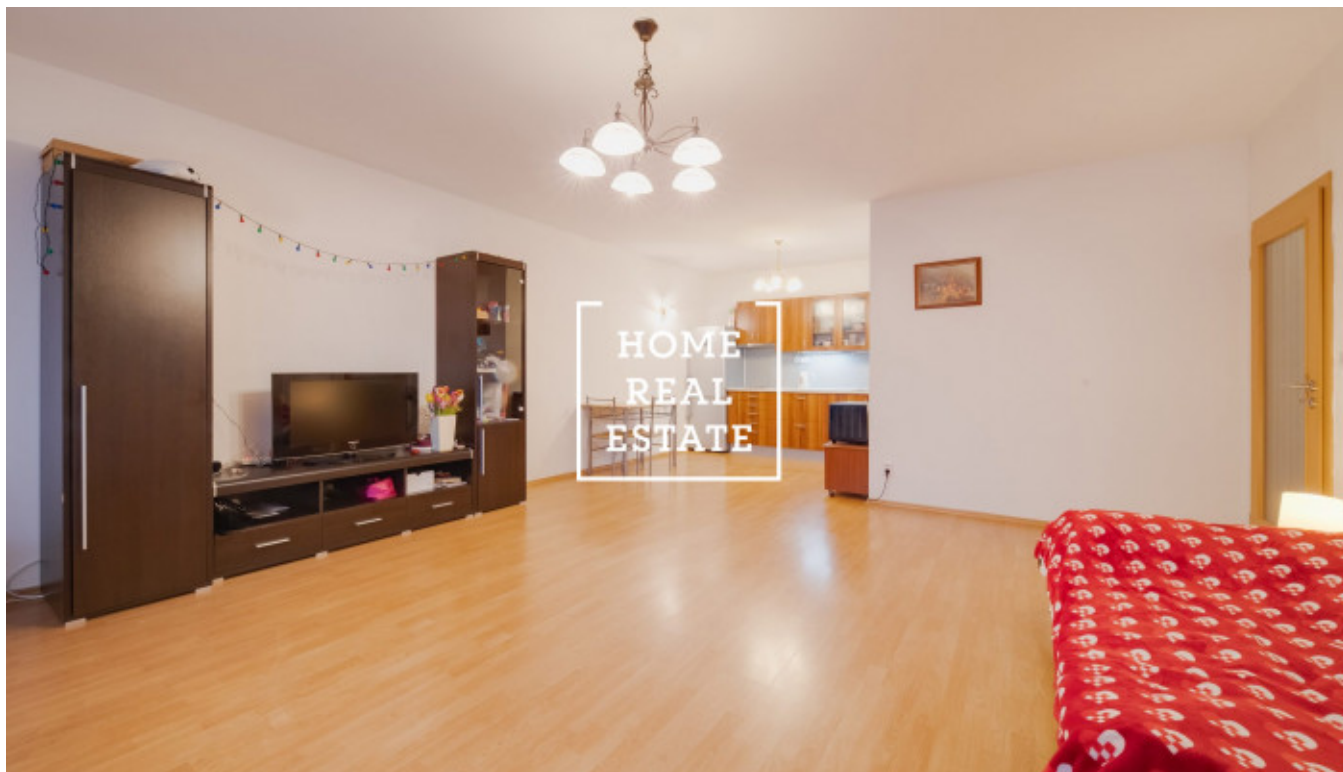

Аренда квартиры нетипичный, 62 m2 - Jurkovičova

ID	33900	Предложение	Аренда
Группа	Нетипичный	Меблированная	Не меблированная
Локация	Jurkovičova	Форма собственности	Частная
Общая площадь	62 m ²	Город	Прага
Городская часть	Háje	Статус	Реализовано