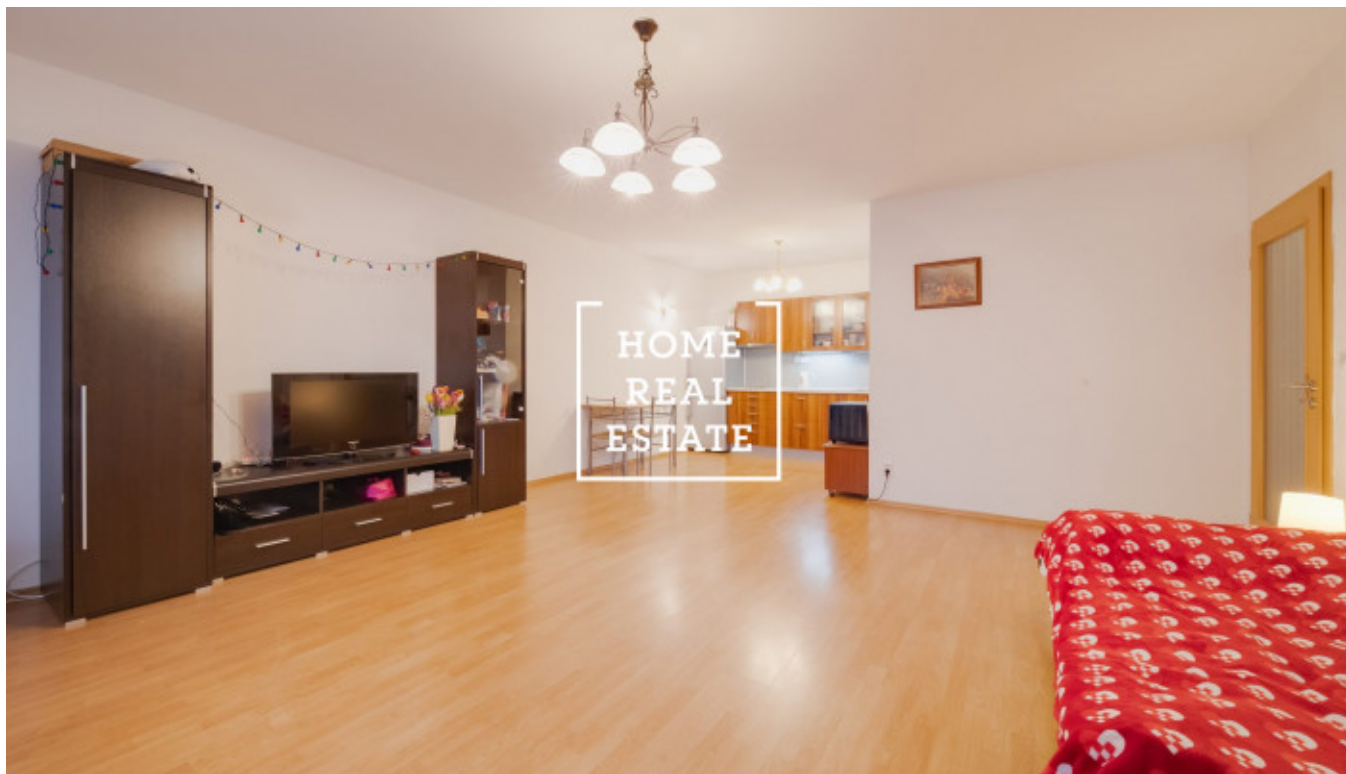

HOME
REAL
ESTATE

Аренда квартиры нетипичный, 62 m2 - Jurkovičova