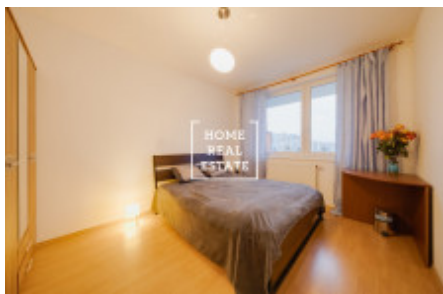

# Аренда квартиры нетипичный, 62 m2 - Jurkovičova

|                 |                       |                     |                       |
|-----------------|-----------------------|---------------------|-----------------------|
| ID              | <a href="#">33900</a> | Предложение         | Аренда                |
| Группа          | Нетипичный            | Меблированная       | Не меблированная      |
| Локация         | Jurkovičova           | Форма собственности | Частная               |
| Общая площадь   | 62 m <sup>2</sup>     | Город               | <a href="#">Прага</a> |
| Городская часть | <a href="#">Háje</a>  | Статус              | Реализовано           |