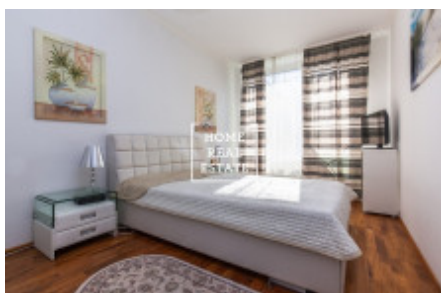

HOME
REAL
ESTATE

Продажа квартиры нетипичный, 72 m² - Švédská

ID	33896	Предложение	Продажа
Группа	Нетипичный	Меблированная	Меблированная
Локация	Švédská 15, Praha 5- Smíchov, Česko	Форма собственности	Частная
Общая площадь	72 m ²	Город	Прага
Городская часть	Smíchov	Статус	Реализовано