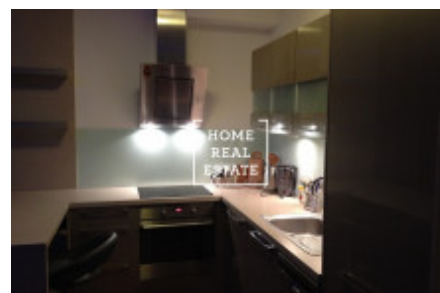

HOME
REAL
ESTATE

Продажа квартиры нетипичный, 72 m² - Švédská

ID	33896	Предложение	Продажа
Группа	Нетипичный	Меблированная	Меблированная
Локация	Švédská 15, Praha 5- Smíchov, Česko	Форма собственности	Частная
Общая площадь	72 m ²	Город	Прага
Городская часть	Smíchov	Статус	Реализовано