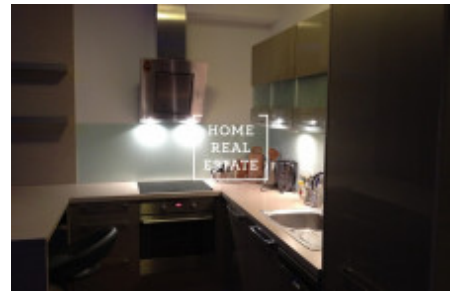

# Продажа квартиры нетипичный, 72 m<sup>2</sup> - Švédská

ID	<a href="#">33896</a>	Предложение	Продажа
Группа	Нетипичный	Меблированная	Меблированная
Локация	Švédská 15, Praha 5-Smíchov, Česko	Форма собственности	Частная
Общая площадь	72 m <sup>2</sup>	Город	<a href="#">Прага</a>
Городская часть	<a href="#">Smíchov</a>	Статус	Реализовано