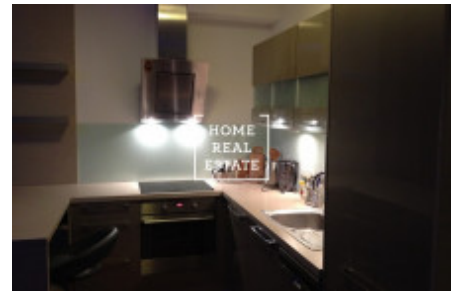

Продажа квартиры нетипичный, 72 m² - Švédská

| | | | |
|-----------------|------------------------------------|---------------------|-----------------------|
| ID | 33896 | Предложение | Продажа |
| Группа | Нетипичный | Меблированная | Меблированная |
| Локация | Švédská 15, Praha 5-Smíchov, Česko | Форма собственности | Частная |
| Общая площадь | 72 m ² | Город | Прага |
| Городская часть | Smíchov | Статус | Реализовано |