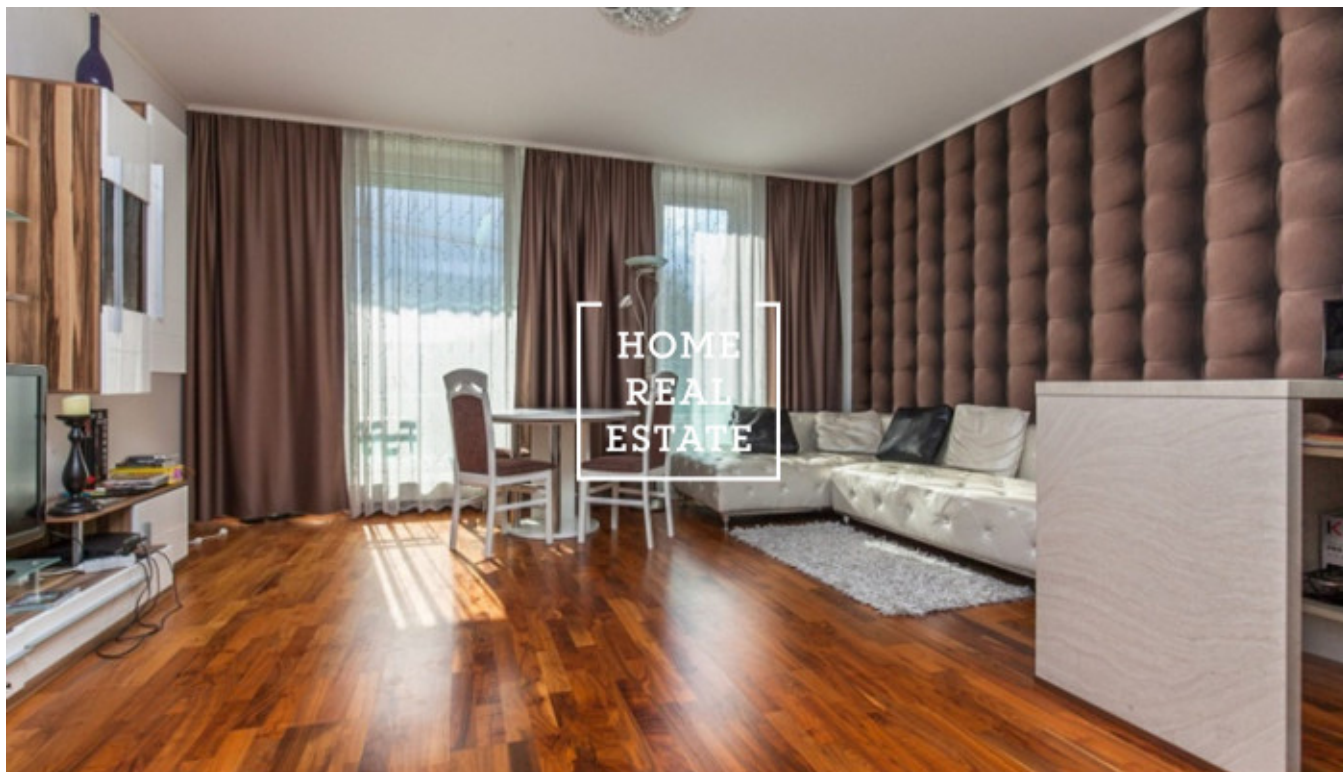

HOME
REAL
ESTATE

Продажа квартиры нетипичный, 72 m² - Švédská

ID	33896	Предложение	Продажа
Группа	Нетипичный	Меблированная	Меблированная
Локация	Švédská 15, Praha 5- Smíchov, Česko	Форма собственности	Частная
Общая площадь	72 m ²	Город	Прага
Городская часть	Smíchov	Статус	Реализовано