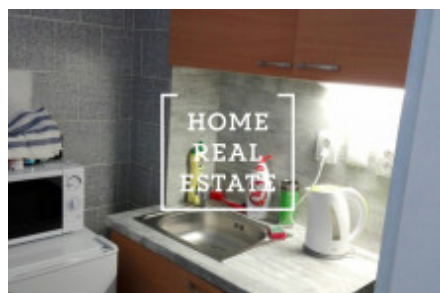

## Аренда квартиры нетипичный, 18 m2 - Pod Kaštany

ID	<a href="#">33888</a>	Предложение	Аренда
Группа	Нетипичный	Меблированная	Меблированная
Локация	Pod kaštany 5, Praha 6-Dejvice, Česko	Форма собственности	Частная
Общая площадь	18 m <sup>2</sup>	Город	<a href="#">Прага</a>
Городская часть	<a href="#">Bubeneč</a>	Статус	Реализовано