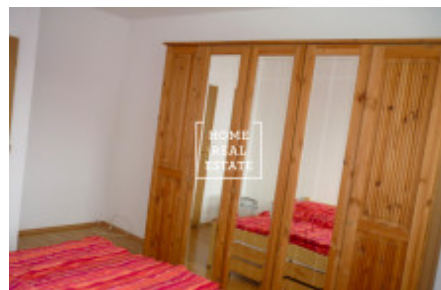

HOME
REAL
ESTATE

Аренда квартиры 2+kk - Přírotoční

ID	33887
Предложение	Аренда
Группа	2+kk
Меблированная	Меблированная
Локация	Přípotoční 2, Praha 10-Vršovice, Česko
Форма собственности	Частная
Город	Прага
Городская часть	Vršovice