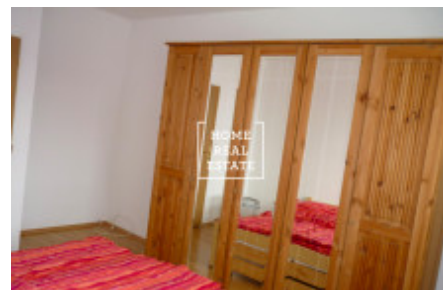

Аренда квартиры 2+kk - Přípotoční

ID	33887	Предложение	Аренда
Группа	2+kk	Меблированная	Меблированная
Локация	Přípotoční 2, Praha 10-Vršovice, Česko	Форма собственности	Частная
Город	Прага	Городская часть	Vršovice
Статус	Реализовано		