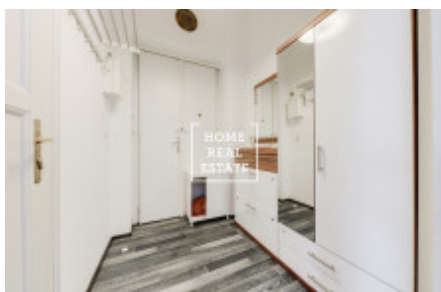

## Аренда квартиры 2+kk, 52 m2 - Růžová

ID	<a href="#">33886</a>	Предложение	Аренда
Группа	2+kk	Меблированная	Меблированная
Локация	Růžová 8, Nové Město, Česko	Форма собственности	Частная
Общая площадь	52 m <sup>2</sup>	Город	<a href="#">Прага</a>
Городская часть	<a href="#">Nové Město</a>	Статус	Реализовано