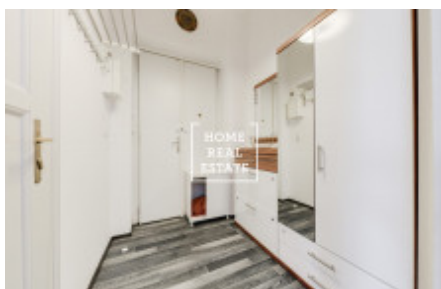

HOME
REAL
ESTATE

Аренда квартиры 2+kk, 52 m² - Růžová

ID
Предложение
Группа
Меблированная
Локация
Форма собственности
Общая площадь
Город
Городская часть

[33886](#)
Аренда
2+kk
Меблированная
Růžová 8, Nové Město, Česko
Частная
52 m²
[Прага](#)
[Nové Město](#)