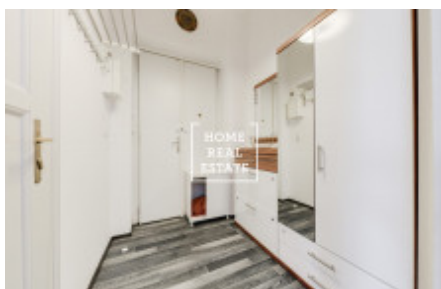

HOME
REAL
ESTATE

Аренда квартиры 2+kk, 52 m² - Růžová

ID	33886	Предложение	Аренда
Группа	2+kk	Меблированная	Меблированная
Локация	Růžová 8, Nové Město, Česko	Форма собственности	Частная
Общая площадь	52 m ²	Город	Прага
Городская часть	Nové Město	Статус	Реализовано