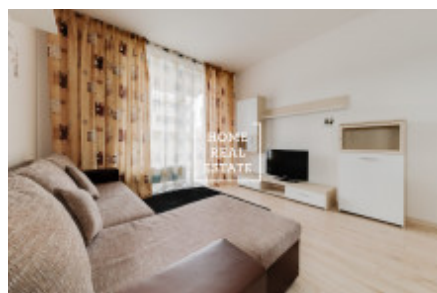

HOME
REAL
ESTATE

Аренда квартиры 2+kk, 58 m² - Makedonská

ID
Предложение
Группа
Меблированная
Локация
Форма собственности
Общая площадь
Город
Городская часть

[33885](#)
Аренда
2+kk
Меблированная
Makedonská 3, Praha 9, Česko
Частная
58 m²
[Прага](#)
[Střížkov](#)