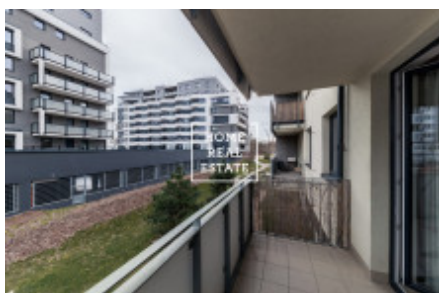

HOME
REAL
ESTATE

Аренда квартиры 2+kk, 58 m² - Makedonská

ID
Предложение
Группа
Меблированная
Локация
Форма собственности
Общая площадь
Город
Городская часть

[33885](#)
Аренда
2+kk
Меблированная
Makedonská 3, Praha 9, Česko
Частная
58 m²
[Прага](#)
[Střížkov](#)