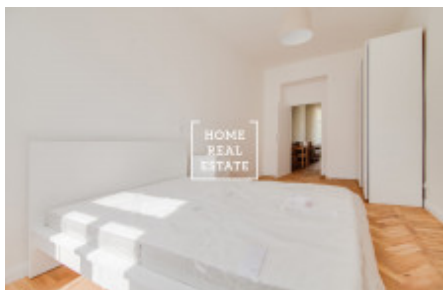

HOME
REAL
ESTATE

Аренда квартиры 2+kk, 52 m2 - Plzeňská

ID	33883
Предложение	Аренда
Группа	2+kk
Меблированная	Меблированная
Локация	Plzeňská 32, Praha-Smíchov, Česko
Форма собственности	Частная
Общая площадь	52 m ²
Город	Прага
Городская часть	Košíře