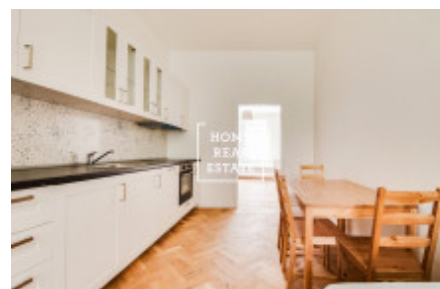

HOME
REAL
ESTATE

Аренда квартиры 2+kk, 52 m² - Plzeňská

ID	33883	Предложение	Аренда
Группа	2+kk	Меблированная	Меблированная
Локация	Plzeňská 32, Praha-Smíchov, Česko	Форма собственности	Частная
Общая площадь	52 m ²	Город	Прага
Городская часть	Košíře	Статус	Реализовано