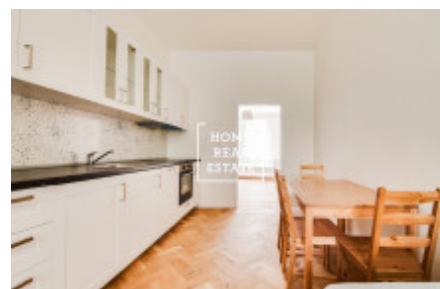

HOME
REAL
ESTATE

Аренда квартиры 2+kk, 52 m2 - Plzeňská

ID	33883	Предложение	Аренда
Группа	2+kk	Меблированная	Меблированная
Локация	Plzeňská 32, Praha-Smíchov, Česko	Форма собственности	Частная
Общая площадь	52 m ²	Город	Прага
Городская часть	Košíře	Статус	Реализовано