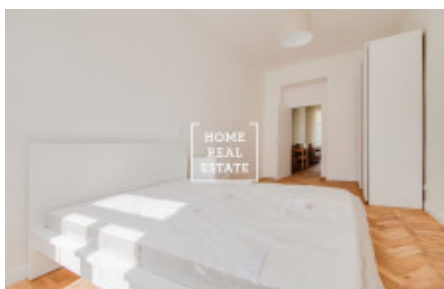

HOME
REAL
ESTATE

Аренда квартиры 2+kk, 52 m2 - Plzeňská

ID	33883	Предложение	Аренда
Группа	2+kk	Меблированная	Меблированная
Локация	Plzeňská 32, Praha-Smíchov, Česko	Форма собственности	Частная
Общая площадь	52 m ²	Город	Прага
Городская часть	Košíře	Статус	Реализовано