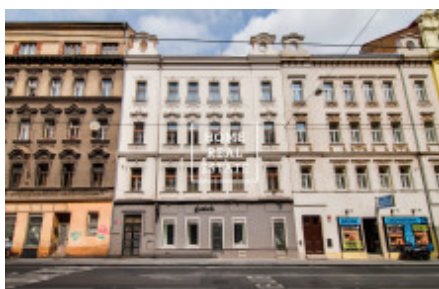

HOME
REAL
ESTATE

Аренда квартиры 2+kk, 52 m2 - Plzeňská

ID	33883	Предложение	Аренда
Группа	2+kk	Меблированная	Меблированная
Локация	Plzeňská 32, Praha-Smíchov, Česko	Форма собственности	Частная
Общая площадь	52 m ²	Город	Прага
Городская часть	Košíře	Статус	Реализовано