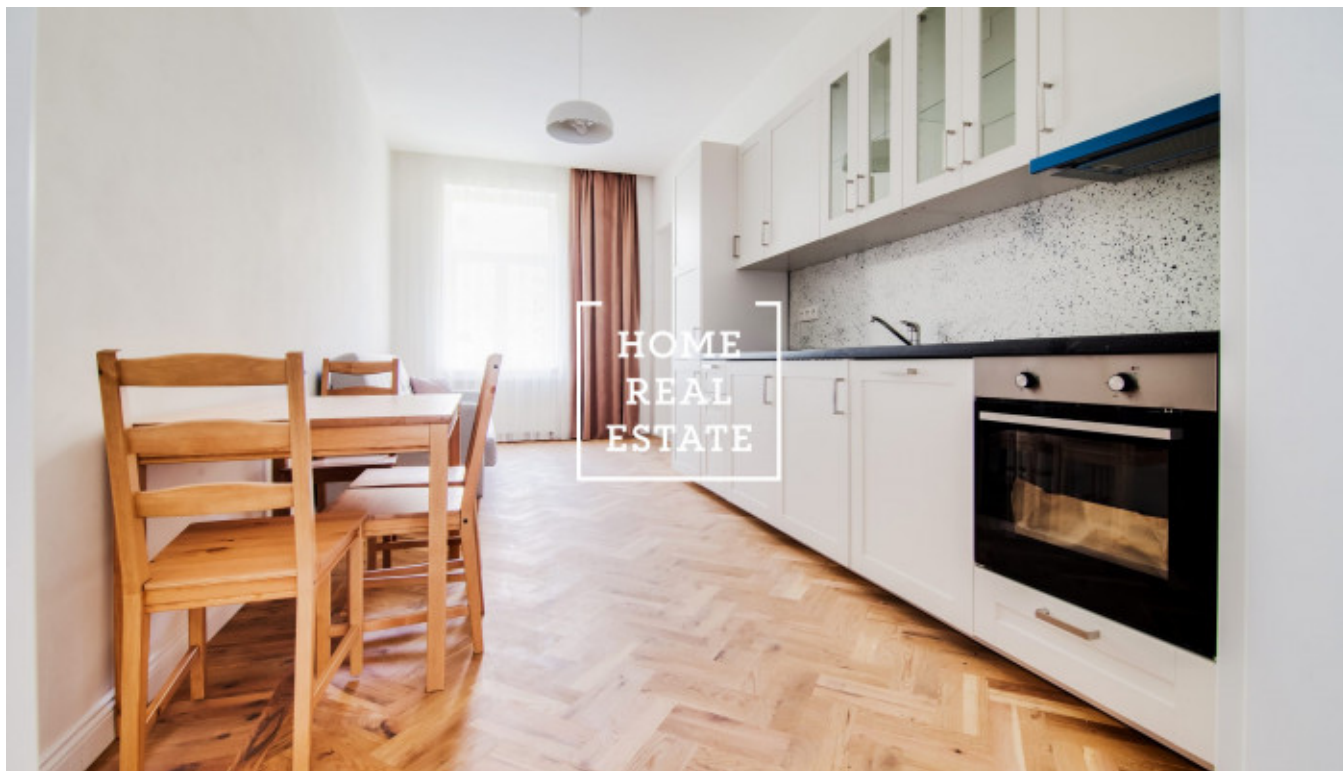

HOME
REAL
ESTATE

Аренда квартиры 2+kk, 52 m² - Plzeňská

ID	33883	Предложение	Аренда
Группа	2+kk	Меблированная	Меблированная
Локация	Plzeňská 32, Praha-Smíchov, Česko	Форма собственности	Частная
Общая площадь	52 m ²	Город	Прага
Городская часть	Košíře	Статус	Реализовано