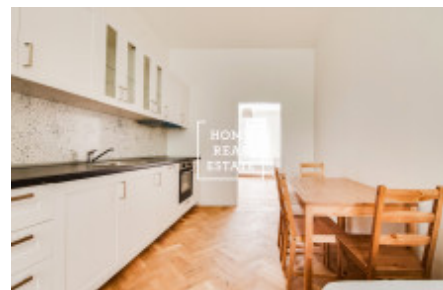

HOME
REAL
ESTATE

Аренда квартиры 2+kk, 52 m2 - Plzeňská

ID	33883
Предложение	Аренда
Группа	2+kk
Меблированная	Меблированная
Локация	Plzeňská 32, Praha-Smíchov, Česko
Форма собственности	Частная
Общая площадь	52 m ²
Город	Прага
Городская часть	Košíře