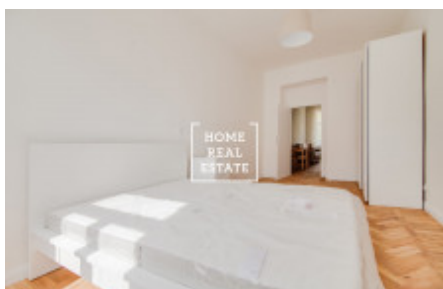

HOME
REAL
ESTATE

Аренда квартиры 2+kk, 52 m² - Plzeňská

ID	33883	Предложение	Аренда
Группа	2+kk	Меблированная	Меблированная
Локация	Plzeňská 32, Praha-Smíchov, Česko	Форма собственности	Частная
Общая площадь	52 m ²	Город	Прага
Городская часть	Košíře	Статус	Реализовано