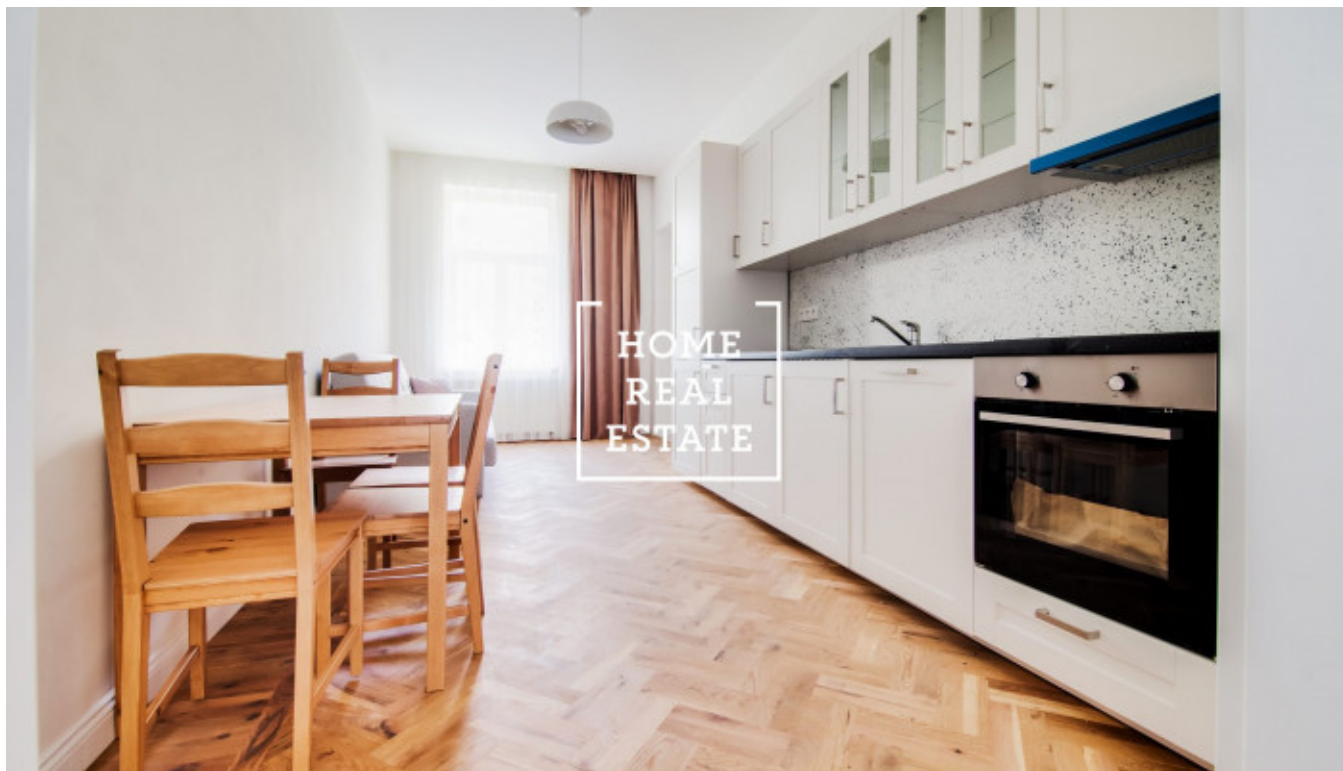

HOME
REAL
ESTATE

Аренда квартиры 2+kk, 52 m2 - Plzeňská

ID	33883	Предложение	Аренда
Группа	2+kk	Меблированная	Меблированная
Локация	Plzeňská 32, Praha-Smíchov, Česko	Форма собственности	Частная
Общая площадь	52 m ²	Город	Прага
Городская часть	Košíře	Статус	Реализовано