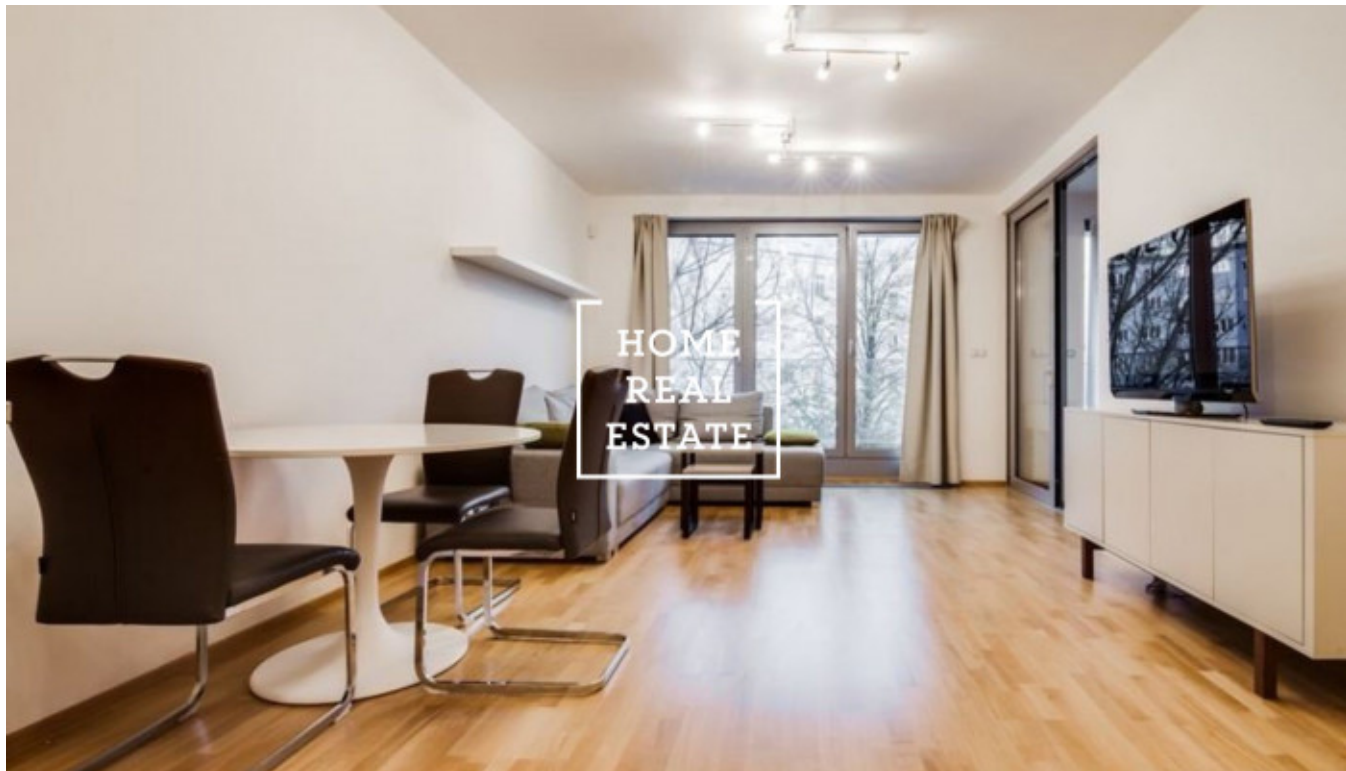

HOME
REAL
ESTATE

Аренда квартиры 2+kk, 60 m2 - Vojenova

ID	33882
Предложение	Аренда
Группа	2+kk
Меблированная	Меблированная
Локация	Vojenova 11, Praha 8-Palmovka, Česko
Форма собственности	Частная
Общая площадь	60 m ²
Парковка	Да
Город	Прага
Городская часть	Libeň