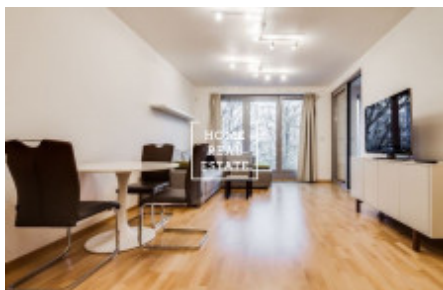

HOME
REAL
ESTATE

Аренда квартиры 2+kk, 60 m2 - Vojenova

ID	33882
Предложение	Аренда
Группа	2+kk
Меблированная	Меблированная
Локация	Vojenova 11, Praha 8-Palmovka, Česko
Форма собственности	Частная
Общая площадь	60 m ²
Парковка	Да
Город	Прага
Городская часть	Libeň