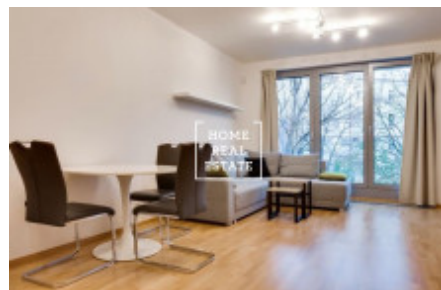

HOME
REAL
ESTATE

Аренда квартиры 2+kk, 60 m2 - Vojenova

ID	33882
Предложение	Аренда
Группа	2+kk
Меблированная	Меблированная
Локация	Vojenova 11, Praha 8-Palmovka, Česko
Форма собственности	Частная
Общая площадь	60 m ²
Парковка	Да
Город	Прага
Городская часть	Libeň