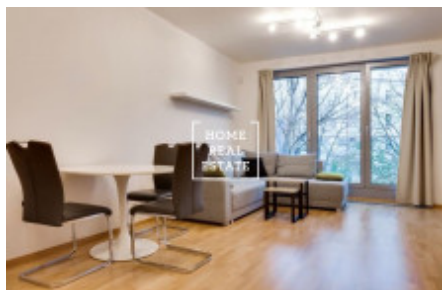

HOME
REAL
ESTATE

Аренда квартиры 2+kk, 60 m2 - Vojenova

ID	33882
Предложение	Аренда
Группа	2+kk
Меблированная	Меблированная
Локация	Vojenova 11, Praha 8-Palmovka, Česko
Форма собственности	Частная
Общая площадь	60 m ²
Парковка	Да
Город	Прага
Городская часть	Libeň