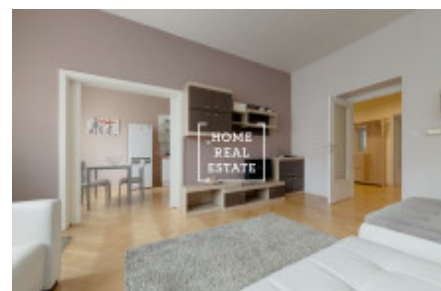

HOME
REAL
ESTATE

Аренда квартиры нетипичный, 100 m² - Záhřebská

ID
Предложение
Группа
Меблированная
Локация
Форма собственности
Общая площадь
Город
Городская часть

[33879](#)
Аренда
Нетипичный
Меблированная
Záhřebská 25, Vinohrady, Česko
Частная
100 m²
[Прага](#)
[Vinohrady](#)