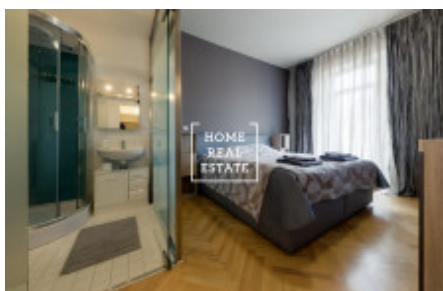

HOME
REAL
ESTATE

Аренда квартиры нетипичный, 100 m² - Záhřebská

ID
Предложение
Группа
Меблированная
Локация
Форма собственности
Общая площадь
Город
Городская часть

[33879](#)
Аренда
Нетипичный
Меблированная
Záhřebská 25, Vinohrady, Česko
Частная
100 m²
[Прага](#)
[Vinohrady](#)