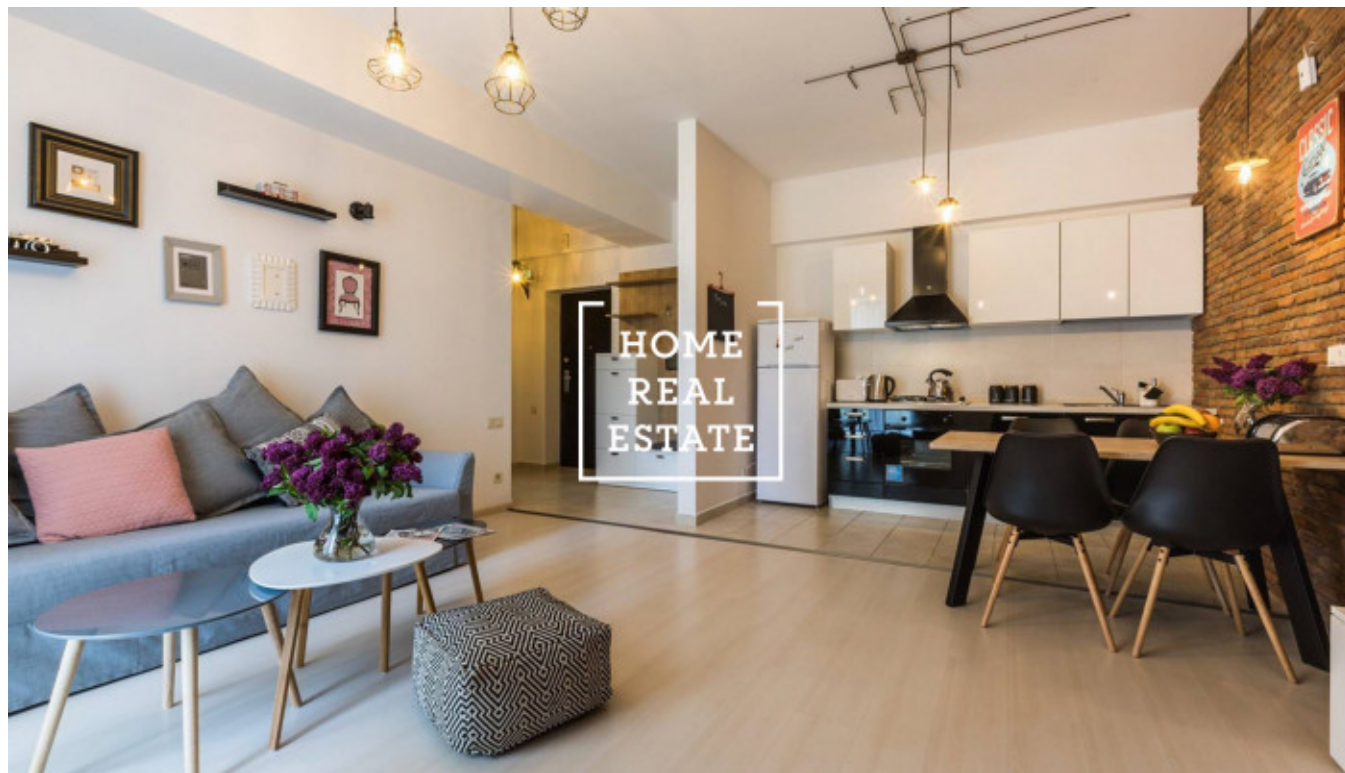

## Продажа квартиры 1+kk, 27 m2 - Na spojce

Компания «Home Real Estate» предлагает к продаже однокомнатную квартиру с площадью 27 м<sup>2</sup> в жилом комплексе, расположенном в очень популярной части Праги 10 – Vršovice.

Квартира расположена на 3. этаже отреконструированного дома с лифтом. Квартира включает в себя гостиную с кухонной зоной (20,8 м<sup>2</sup>), ванную комнату с уборной (3 м<sup>2</sup>) и прихожую (1,9 м<sup>2</sup>). К квартире также прилагается помещения для хранения в подвале дома (1,8 м<sup>2</sup>).

Квартира будет отремонтирована по стандарту White Wall, дающему возможность оформить квартиру в любом дизайне согласно Вашим представлениям. В квартире будут положены качественные многослойные полы, установлены двери, сантехника и плитка.