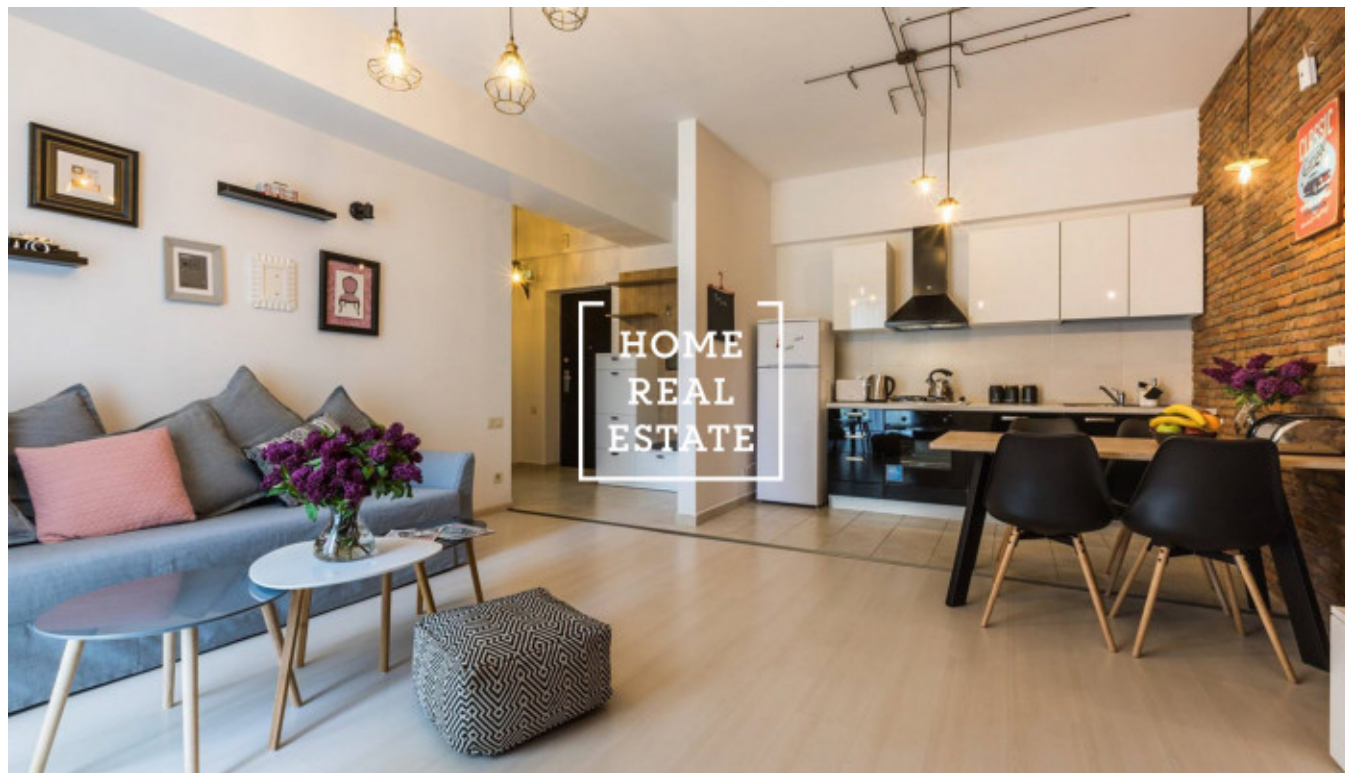

HOME
REAL
ESTATE

Продажа квартиры 1+kk, 27 m2 - Na spojce

Компания «Home Real Estate» предлагает к продаже однокомнатную квартиру с площадью 27 м² в жилом комплексе, расположенном в очень популярной части Праги 10 – Vršovice.

Квартира расположена на 3. этаже отреконструированного дома с лифтом. Квартира включает в себя гостиную с кухонной зоной (20,8 м²), ванную комнату с уборной (3 м²) и прихожую (1,9 м²). К квартире также прилагается помещения для хранения в подвале дома (1,8 м²).

Квартира будет отремонтирована по стандарту White Wall, дающему возможность оформить квартиру в любом дизайне согласно Вашим представлениям. В квартире будут положены качественные многослойные полы, установлены двери, сантехника и плитка.