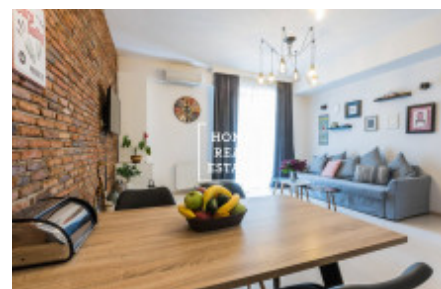

HOME
REAL
ESTATE

Продажа квартиры 1+kk, 27 m2 - Na spojce