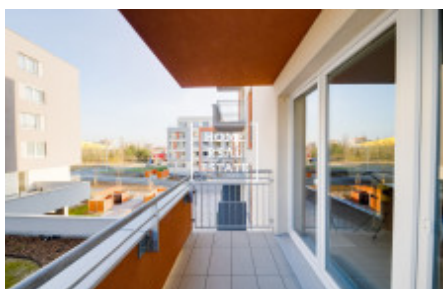

HOME
REAL
ESTATE

Аренда квартиры 2+kk, 56 m² - Toufarova

ID
Предложение
Группа
Меблированная
Локация
Форма собственности
Общая площадь
Город

[33874](#)
Аренда
2+kk
Меблированная
Toufarova 1, Praha 13, Česko
Частная
56 m²
[Прага](#)