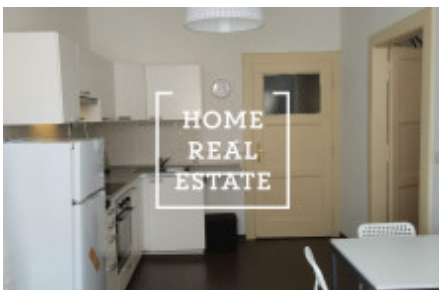

Аренда квартиры 2+kk, 46 m2 - Písecká

ID	33868	Предложение	Аренда
Группа	2+kk	Меблированная	Меблированная
Локация	Písecká 8, Vinohrady, Česko	Форма собственности	Частная
Общая площадь	46 m ²	Город	Прага
Городская часть	Vinohrady	Статус	Реализовано