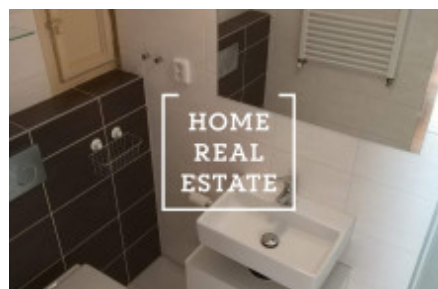

HOME
REAL
ESTATE

Аренда квартиры 2+kk, 46 m² - Písecká

ID	33868	Предложение	Аренда
Группа	2+kk	Меблированная	Меблированная
Локация	Písecká 8, Vinohrady, Česko	Форма собственности	Частная
Общая площадь	46 m ²	Город	Прага
Городская часть	Vinohrady	Статус	Реализовано