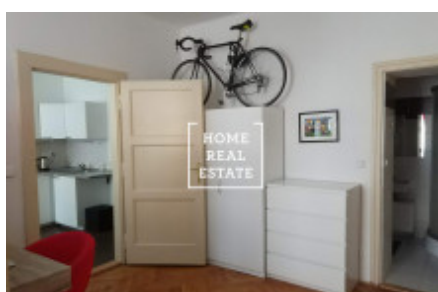

HOME
REAL
ESTATE

Аренда квартиры 2+kk, 46 m² - Písecká

ID	33868	Предложение	Аренда
Группа	2+kk	Меблированная	Меблированная
Локация	Písecká 8, Vinohrady, Česko	Форма собственности	Частная
Общая площадь	46 m ²	Город	Прага
Городская часть	Vinohrady	Статус	Реализовано