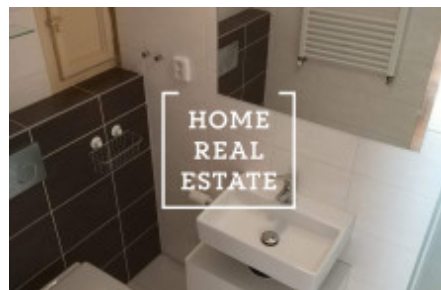

## Аренда квартиры 2+kk, 46 m2 - Písecká

ID	<a href="#">33868</a>
Предложение	Аренда
Группа	2+kk
Меблированная	Меблированная
Локация	Písecká 8, Vinohrady, Česko
Форма собственности	Частная
Общая площадь	46 m <sup>2</sup>
Город	<a href="#">Прага</a>
Городская часть	<a href="#">Vinohrady</a>