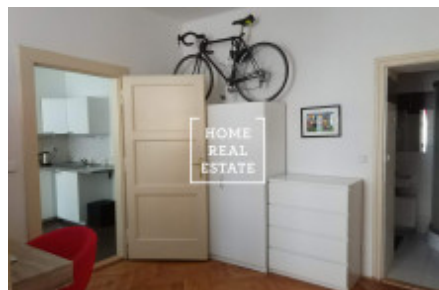

Аренда квартиры 2+kk, 46 m2 - Písecká

ID	33868	Предложение	Аренда
Группа	2+kk	Меблированная	Меблированная
Локация	Písecká 8, Vinohrady, Česko	Форма собственности	Частная
Общая площадь	46 m ²	Город	Прага
Городская часть	Vinohrady	Статус	Реализовано