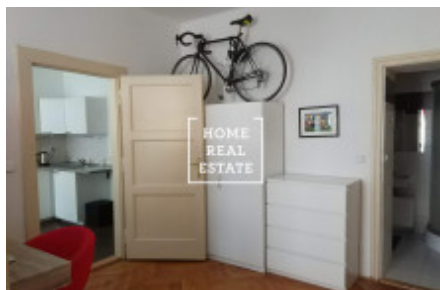

## Аренда квартиры 2+kk, 46 m2 - Písecká

ID	<a href="#">33868</a>
Предложение	Аренда
Группа	2+kk
Меблированная	Меблированная
Локация	Písecká 8, Vinohrady, Česko
Форма собственности	Частная
Общая площадь	46 m <sup>2</sup>
Город	<a href="#">Прага</a>
Городская часть	<a href="#">Vinohrady</a>