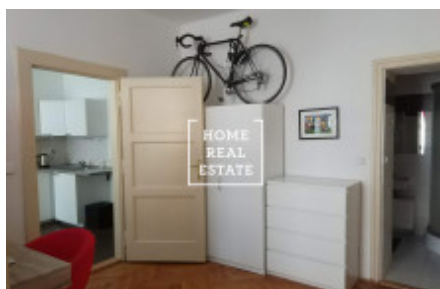

HOME
REAL
ESTATE

Аренда квартиры 2+kk, 46 m² - Písecká

ID	33868	Предложение	Аренда
Группа	2+kk	Меблированная	Меблированная
Локация	Písecká 8, Vinohrady, Česko	Форма собственности	Частная
Общая площадь	46 m ²	Город	Прага
Городская часть	Vinohrady	Статус	Реализовано