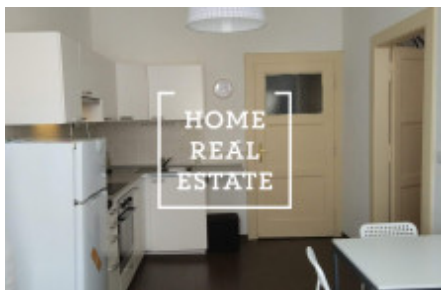

## Аренда квартиры 2+kk, 46 m2 - Písecká

ID	<a href="#">33868</a>
Предложение	Аренда
Группа	2+kk
Меблированная	Меблированная
Локация	Písecká 8, Vinohrady, Česko
Форма собственности	Частная
Общая площадь	46 m <sup>2</sup>
Город	<a href="#">Прага</a>
Городская часть	<a href="#">Vinohrady</a>