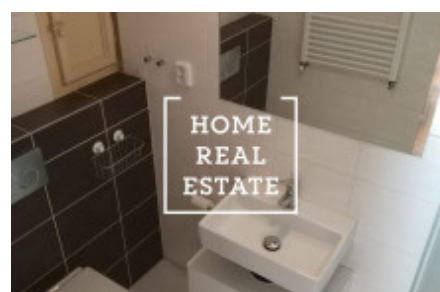

HOME
REAL
ESTATE

Аренда квартиры 2+kk, 46 m² - Písecká

ID	33868	Предложение	Аренда
Группа	2+kk	Меблированная	Меблированная
Локация	Písecká 8, Vinohrady, Česko	Форма собственности	Частная
Общая площадь	46 m ²	Город	Прага
Городская часть	Vinohrady	Статус	Реализовано