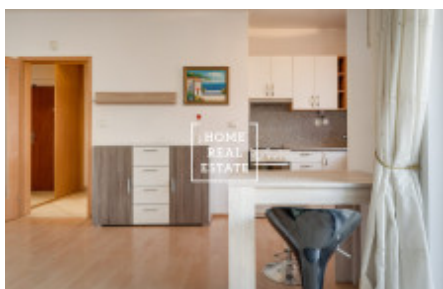

## Аренда квартиры 1+kk, 35 m2 - Mattioliho

ID	<a href="#">33865</a>	Предложение	Аренда
Группа	1+kk	Меблированная	Меблированная
Локация	Mattioliho 15, Praha 10, Česko	Форма собственности	Частная
Общая площадь	35 m <sup>2</sup>	Город	<a href="#">Прага</a>
Городская часть	<a href="#">Záběhlice</a>	Статус	Реализовано