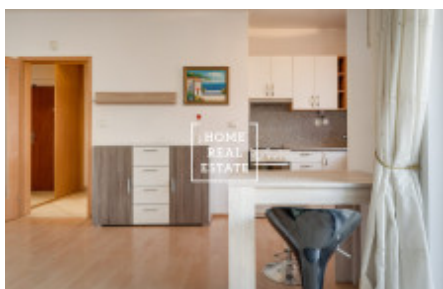

## Аренда квартиры 1+kk, 35 m<sup>2</sup> - Mattioliho

ID	<a href="#">33865</a>	Предложение	Аренда
Группа	1+kk	Меблированная	Меблированная
Локация	Mattioliho 15, Praha 10, Česko	Форма собственности	Частная
Общая площадь	35 m <sup>2</sup>	Город	<a href="#">Прага</a>
Городская часть	<a href="#">Záběhlice</a>	Статус	Реализовано