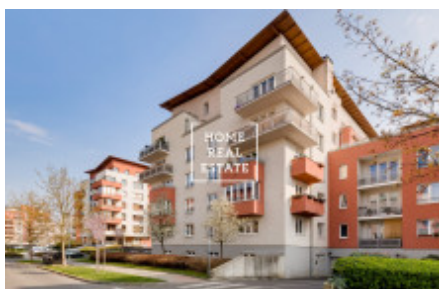

HOME
REAL
ESTATE

Аренда квартиры 1+kk, 35 m² - Mattioliho

ID	33865	Предложение	Аренда
Группа	1+kk	Меблированная	Меблированная
Локация	Mattioliho 15, Praha 10, Česko	Форма собственности	Частная
Общая площадь	35 m ²	Город	Прага
Городская часть	Záběhlice	Статус	Реализовано