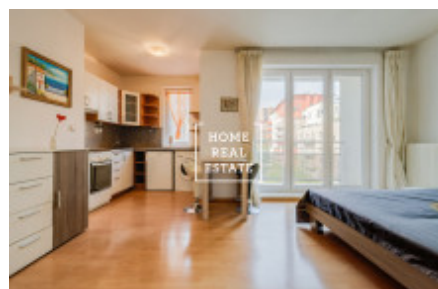

HOME
REAL
ESTATE

Аренда квартиры 1+kk, 35 m² - Mattioliho

ID	33865	Предложение	Аренда
Группа	1+kk	Меблированная	Меблированная
Локация	Mattioliho 15, Praha 10, Česko	Форма собственности	Частная
Общая площадь	35 m ²	Город	Прага
Городская часть	Záběhlice	Статус	Реализовано