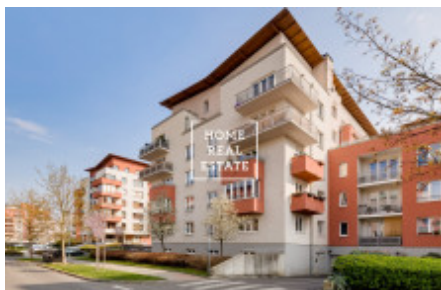

HOME
REAL
ESTATE

Аренда квартиры 1+kk, 35 m2 - Mattioliho

ID	33865
Предложение	Аренда
Группа	1+kk
Меблированная	Меблированная
Локация	Mattioliho 15, Praha 10, Česko
Форма собственности	Частная
Общая площадь	35 m ²
Город	Прага
Городская часть	Záběhlice