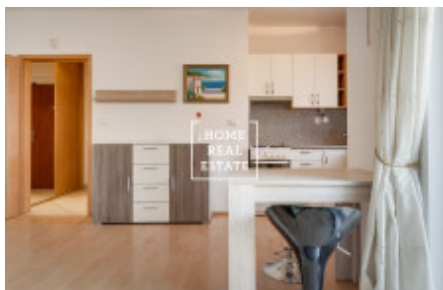

HOME
REAL
ESTATE

Аренда квартиры 1+kk, 35 m2 - Mattioliho

ID	33865
Предложение	Аренда
Группа	1+kk
Меблированная	Меблированная
Локация	Mattioliho 15, Praha 10, Česko
Форма собственности	Частная
Общая площадь	35 m ²
Город	Прага
Городская часть	Záběhlice