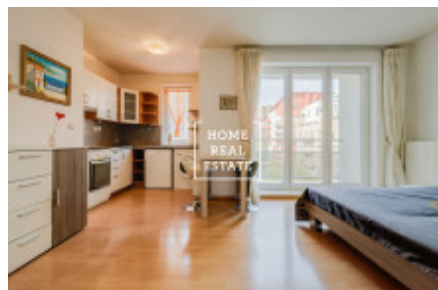

HOME
REAL
ESTATE

Аренда квартиры 1+kk, 35 m2 - Mattioliho

ID	33865
Предложение	Аренда
Группа	1+kk
Меблированная	Меблированная
Локация	Mattioliho 15, Praha 10, Česko
Форма собственности	Частная
Общая площадь	35 m ²
Город	Прага
Городская часть	Záběhlice