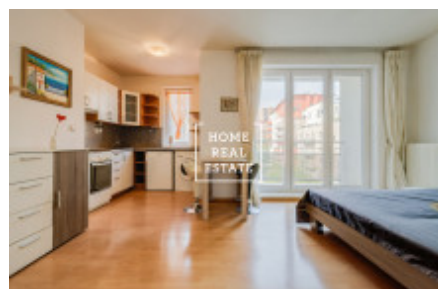

## Аренда квартиры 1+kk, 35 m2 - Mattioliho

ID	<a href="#">33865</a>	Предложение	Аренда
Группа	1+kk	Меблированная	Меблированная
Локация	Mattioliho 15, Praha 10, Česko	Форма собственности	Частная
Общая площадь	35 m <sup>2</sup>	Город	<a href="#">Прага</a>
Городская часть	<a href="#">Záběhlice</a>	Статус	Реализовано