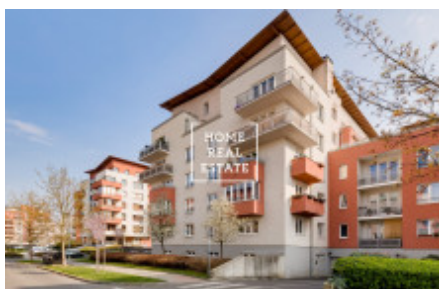

## Аренда квартиры 1+kk, 35 m2 - Mattioliho

ID	<a href="#">33865</a>	Предложение	Аренда
Группа	1+kk	Меблированная	Меблированная
Локация	Mattioliho 15, Praha 10, Česko	Форма собственности	Частная
Общая площадь	35 m <sup>2</sup>	Город	<a href="#">Прага</a>
Городская часть	<a href="#">Záběhlice</a>	Статус	Реализовано