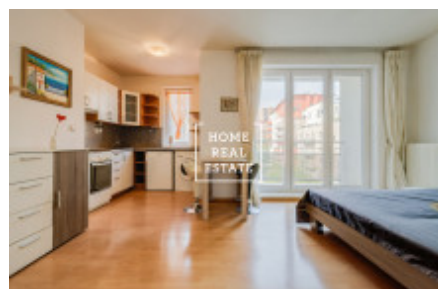

## Аренда квартиры 1+kk, 35 m<sup>2</sup> - Mattioliho

ID	<a href="#">33865</a>	Предложение	Аренда
Группа	1+kk	Меблированная	Меблированная
Локация	Mattioliho 15, Praha 10, Česko	Форма собственности	Частная
Общая площадь	35 m <sup>2</sup>	Город	<a href="#">Прага</a>
Городская часть	<a href="#">Záběhlice</a>	Статус	Реализовано