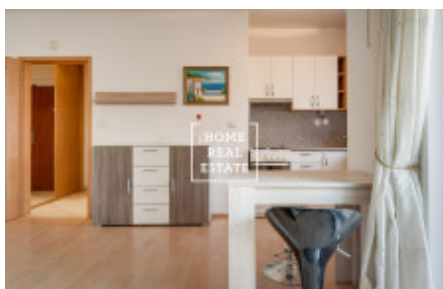

HOME
REAL
ESTATE

Аренда квартиры 1+kk, 35 m² - Mattioliho

ID	33865	Предложение	Аренда
Группа	1+kk	Меблированная	Меблированная
Локация	Mattioliho 15, Praha 10, Česko	Форма собственности	Частная
Общая площадь	35 m ²	Город	Прага
Городская часть	Záběhlice	Статус	Реализовано