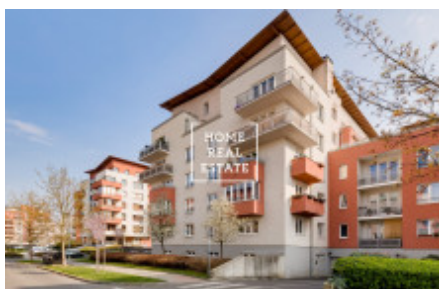

## Аренда квартиры 1+kk, 35 m<sup>2</sup> - Mattioliho

ID	<a href="#">33865</a>	Предложение	Аренда
Группа	1+kk	Меблированная	Меблированная
Локация	Mattioliho 15, Praha 10, Česko	Форма собственности	Частная
Общая площадь	35 m <sup>2</sup>	Город	<a href="#">Прага</a>
Городская часть	<a href="#">Záběhlice</a>	Статус	Реализовано