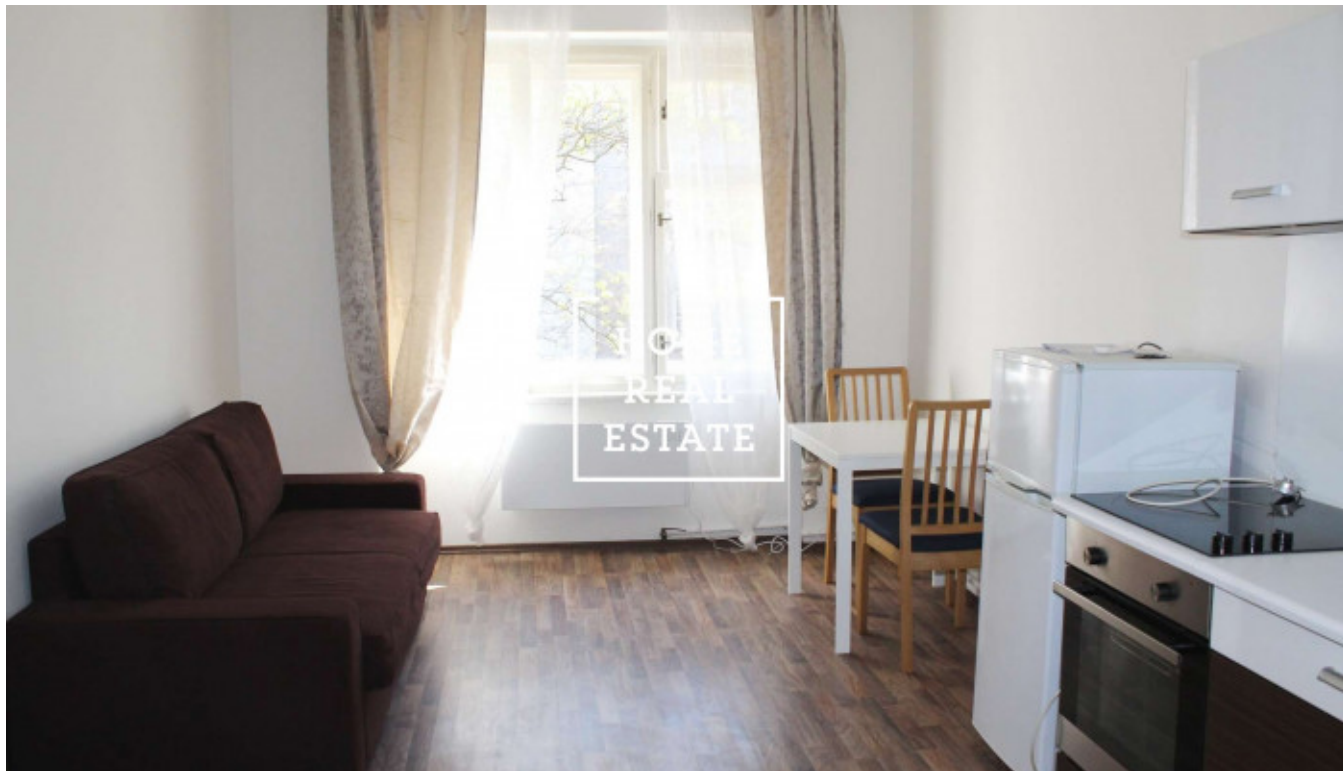

## Аренда квартиры 1+kk, 27 m<sup>2</sup> - Biskupcova

ID	<a href="#">33863</a>	Предложение	Аренда
Группа	1+kk	Меблированная	Меблированная
Локация	Biskupcova 1865 Praha 3, Česko	Форма собственности	Частная
Общая площадь	27 m <sup>2</sup>	Город	<a href="#">Прага</a>
Городская часть	<a href="#">Žižkov</a>	Статус	Реализовано