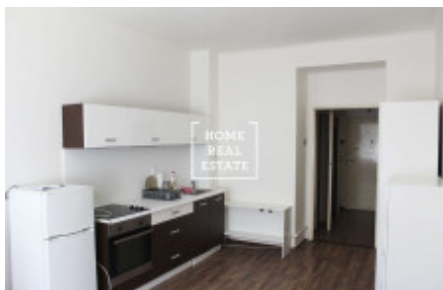

## Аренда квартиры 1+kk, 27 m<sup>2</sup> - Biskupcova

ID	<a href="#">33863</a>	Предложение	Аренда
Группа	1+kk	Меблированная	Меблированная
Локация	Biskupcova 1865 Praha 3, Česko	Форма собственности	Частная
Общая площадь	27 m <sup>2</sup>	Город	<a href="#">Прага</a>
Городская часть	<a href="#">Žižkov</a>	Статус	Реализовано