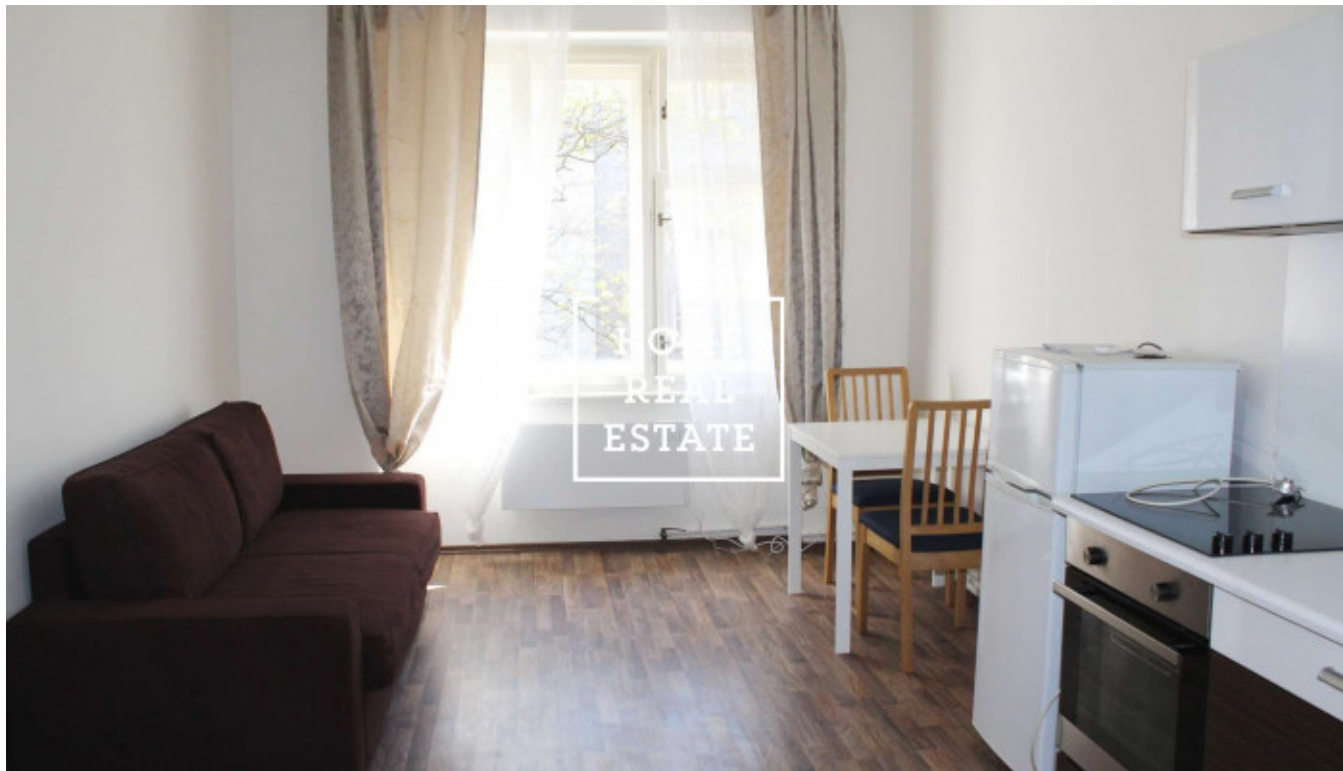

HOME
REAL
ESTATE

Аренда квартиры 1+kk, 27 m² - Biskupcova

ID
Предложение
Группа
Меблированная
Локация
Форма собственности
Общая площадь
Город
Городская часть

[33863](#)
Аренда
1+kk
Меблированная
Biskupcova 1865 Praha 3, Česko
Частная
27 m²
[Прага](#)
[Žižkov](#)