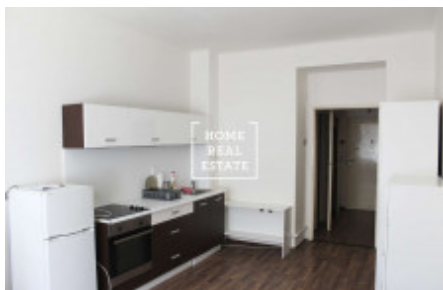

HOME
REAL
ESTATE

Аренда квартиры 1+kk, 27 m² - Biskupcova

ID
Предложение
Группа
Меблированная
Локация
Форма собственности
Общая площадь
Город
Городская часть

[33863](#)
Аренда
1+kk
Меблированная
Biskupcova 1865 Praha 3, Česko
Частная
27 m²
[Прага](#)
[Žižkov](#)