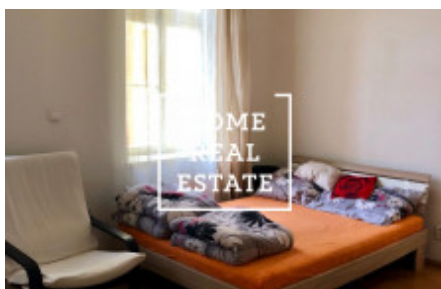

## Аренда квартиры 1+kk, 40 m<sup>2</sup> - Tábořská

|                 |                                      |                        |                       |
|-----------------|--------------------------------------|------------------------|-----------------------|
| ID              | <a href="#">33861</a>                | Предложение            | Аренда                |
| Группа          | 1+kk                                 | Меблированная          | Меблированная         |
| Локация         | Tábořská 28, Praha<br>4-Nusle, Česko | Форма<br>собственности | Частная               |
| Общая площадь   | 40 m <sup>2</sup>                    | Город                  | <a href="#">Прага</a> |
| Городская часть | <a href="#">Nusle</a>                | Статус                 | Реализовано           |