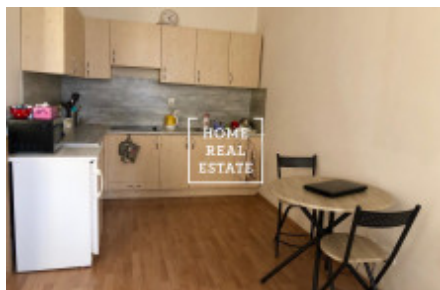

Аренда квартиры 1+kk, 40 m² - Tábořská

ID	33861	Предложение	Аренда
Группа	1+kk	Меблированная	Меблированная
Локация	Tábořská 28, Praha 4-Nusle, Česko	Форма собственности	Частная
Общая площадь	40 m ²	Город	Прага
Городская часть	Nusle	Статус	Реализовано