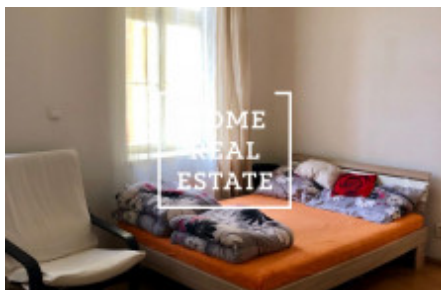

Аренда квартиры 1+kk, 40 m² - Tábořská

ID	33861	Предложение	Аренда
Группа	1+kk	Меблированная	Меблированная
Локация	Tábořská 28, Praha 4-Nusle, Česko	Форма собственности	Частная
Общая площадь	40 m ²	Город	Прага
Городская часть	Nusle	Статус	Реализовано