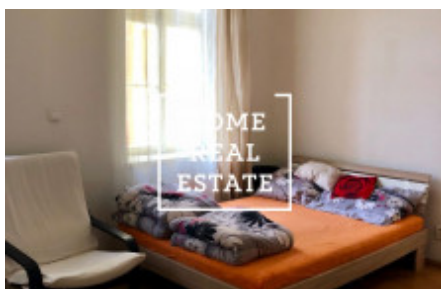

HOME
REAL
ESTATE

Аренда квартиры 1+kk, 40 m² - Tábořská

ID	33861	Предложение	Аренда
Группа	1+kk	Меблированная	Меблированная
Локация	Tábořská 28, Praha 4-Nusle, Česko	Форма собственности	Частная
Общая площадь	40 m ²	Город	Прага
Городская часть	Nusle	Статус	Реализовано