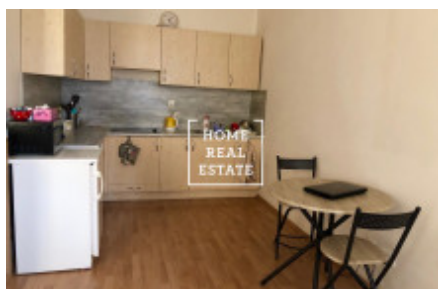

## Аренда квартиры 1+kk, 40 m<sup>2</sup> - Tábořská

|                 |                                      |                        |                       |
|-----------------|--------------------------------------|------------------------|-----------------------|
| ID              | <a href="#">33861</a>                | Предложение            | Аренда                |
| Группа          | 1+kk                                 | Меблированная          | Меблированная         |
| Локация         | Tábořská 28, Praha<br>4-Nusle, Česko | Форма<br>собственности | Частная               |
| Общая площадь   | 40 m <sup>2</sup>                    | Город                  | <a href="#">Прага</a> |
| Городская часть | <a href="#">Nusle</a>                | Статус                 | Реализовано           |