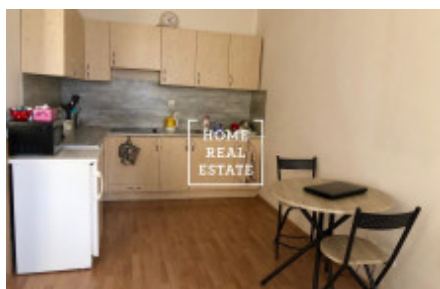

HOME
REAL
ESTATE

Аренда квартиры 1+kk, 40 m2 - Táborská

ID	33861
Предложение	Аренда
Группа	1+kk
Меблированная	Меблированная
Локация	Táborská 28, Praha 4-Nusle, Česko
Форма собственности	Частная
Общая площадь	40 m ²
Город	Прага
Городская часть	Nusle