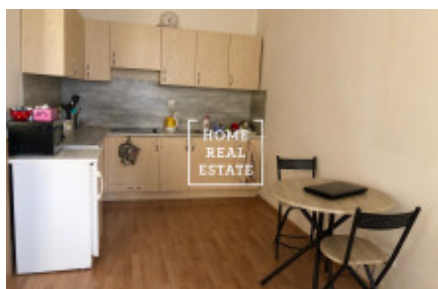

HOME
REAL
ESTATE

Аренда квартиры 1+kk, 40 m² - Tábořská

ID	33861	Предложение	Аренда
Группа	1+kk	Меблированная	Меблированная
Локация	Tábořská 28, Praha 4-Nusle, Česko	Форма собственности	Частная
Общая площадь	40 m ²	Город	Прага
Городская часть	Nusle	Статус	Реализовано