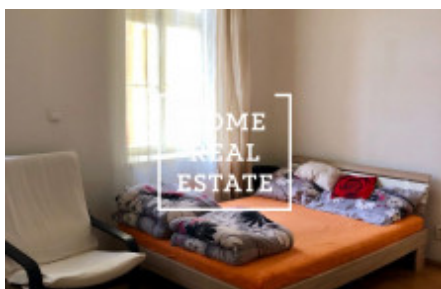

HOME
REAL
ESTATE

Аренда квартиры 1+kk, 40 m2 - Táborská

ID	33861
Предложение	Аренда
Группа	1+kk
Меблированная	Меблированная
Локация	Táborská 28, Praha 4-Nusle, Česko
Форма собственности	Частная
Общая площадь	40 m ²
Город	Прага
Городская часть	Nusle