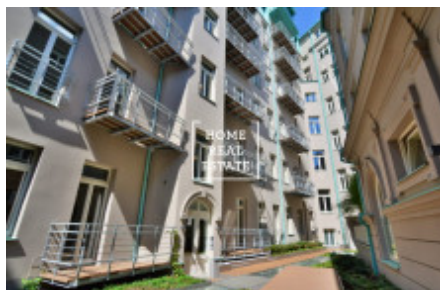

## Аренда квартиры 1+kk, 36 m2 - Spálená

Компания "Home Real Estate" предлагает в аренду квартиру 1+кк общей площадью 36 м2 в жилом комплексе Spalena 5 в центральном пражском районе Praha 1 - Nové Město .

Квартира оборудована по высоким стандартам: деревянные окна, паркетные полы, деревянные входные двери, качественная сантехника.

Здание дома было полностью обновлено и перестроенное, а сейчас используется как multifunctional объект с коммерческими помещениями и круглосуточной рецепцией на первом этаже.

Квартира находится в самом центре города, в Праге 1 недалеко от Národní třídy, Вацлавской площади и набережной Влтавы. Всего в паре метров от дома находится станция метро Národní třída (линия B) и обновленный парк на площади Karlovo náměstí. В близости дома вы найдете множество торговых центров, магазинов и ресторанов, банков и всю необходимую для жизни инфраструктуру.