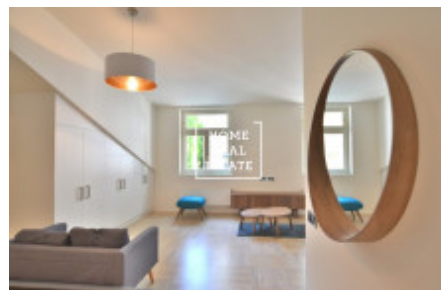

HOME
REAL
ESTATE

Аренда квартиры 1+kk, 36 m2 - Spálená