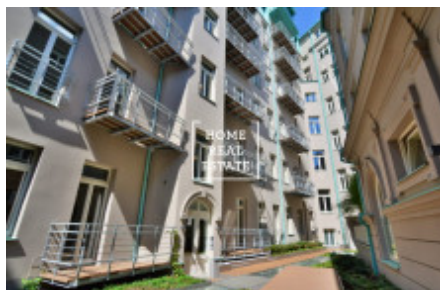

## Аренда квартиры 1+kk, 36 m2 - Spálená

ID	<a href="#">33857</a>
Предложение	Аренда
Группа	1+kk
Меблированная	Меблированная
Локация	Spálená 84/5, Nové Město, Česko
Форма собственности	Частная
Общая площадь	36 m <sup>2</sup>
Парковка	Да
Город	<a href="#">Прага</a>
Городская часть	<a href="#">Nové Město</a>