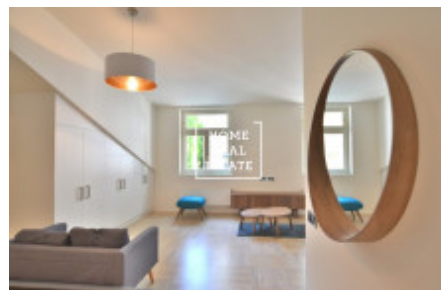

## Аренда квартиры 1+kk, 36 m2 - Spálená

ID	<a href="#">33857</a>
Предложение	Аренда
Группа	1+kk
Меблированная	Меблированная
Локация	Spálená 84/5, Nové Město, Česko
Форма собственности	Частная
Общая площадь	36 m <sup>2</sup>
Парковка	Да
Город	<a href="#">Прага</a>
Городская часть	<a href="#">Nové Město</a>