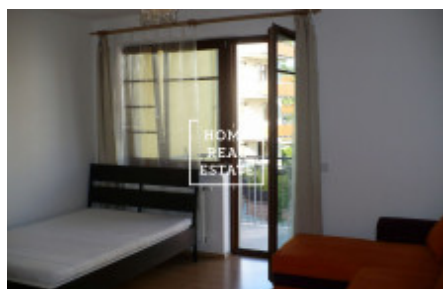

## Аренда квартиры 1+kk, 35 m2 - Vladyská

ID	<a href="#">33856</a>	Предложение	Аренда
Группа	1+kk	Меблированная	Меблированная
Локация	Vladyská 1542/5, Praha 15-Hostivař, Česko	Форма собственности	Частная
Общая площадь	35 m <sup>2</sup>	Город	<a href="#">Прага</a>
Городская часть	<a href="#">Hostivař</a>	Статус	Реализовано