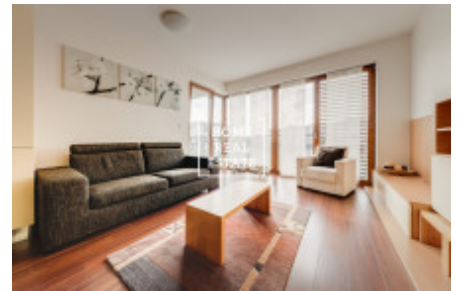

HOME
REAL
ESTATE

Аренда квартиры 2+kk, 68 m2 - Nad Smetankou

ID	33853
Предложение	Аренда
Группа	2+kk
Меблированная	Меблированная
Локация	Nad Smetankou 10, 190 00 Praha 9, Česko
Форма собственности	Частная
Общая площадь	68 m ²
Город	Прага
Городская часть	Hrdlořezy