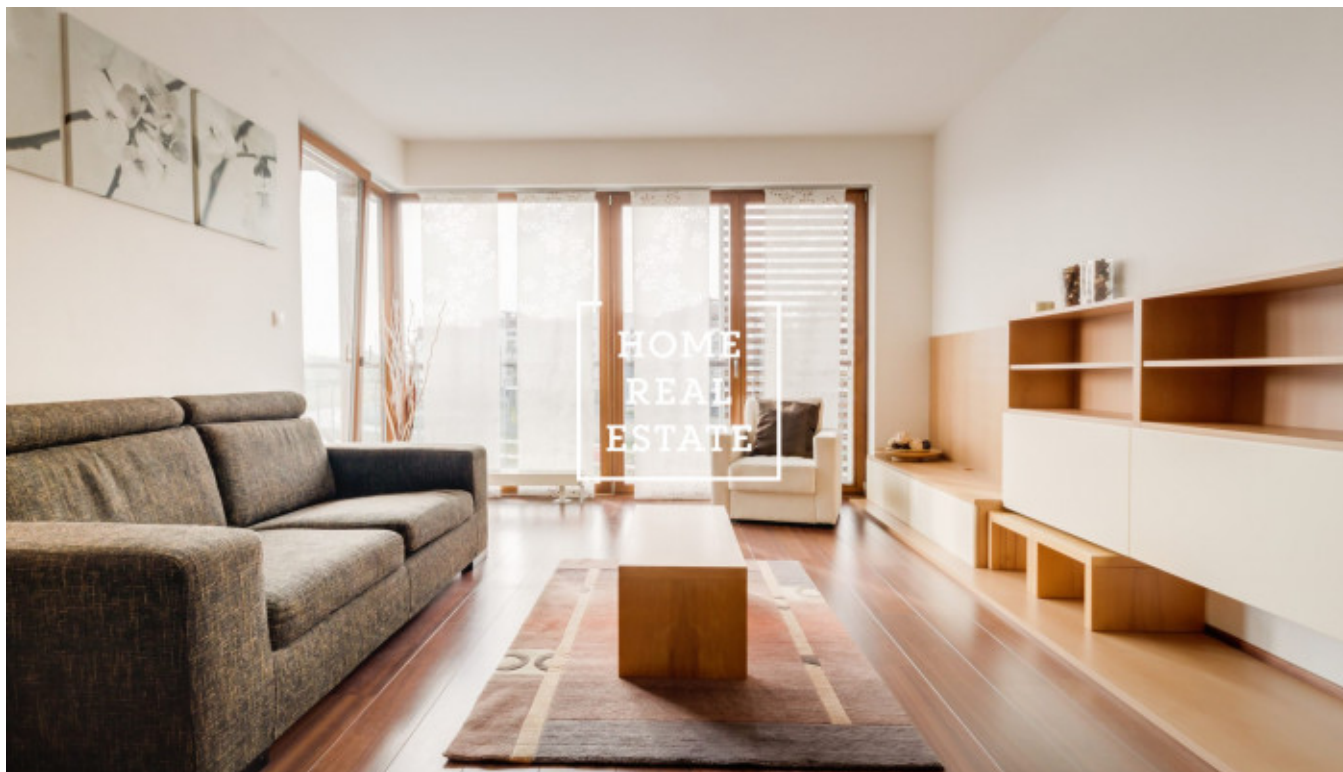

Аренда квартиры 2+kk, 68 m² - Nad Smetankou

ID	33853	Предложение	Аренда
Группа	2+kk	Меблированная	Меблированная
Локация	Nad Smetankou 10, 190 00 Praha 9, Česko	Форма собственности	Частная
Общая площадь	68 m ²	Город	Прага
Городская часть	Hrdlořezy	Статус	Реализовано