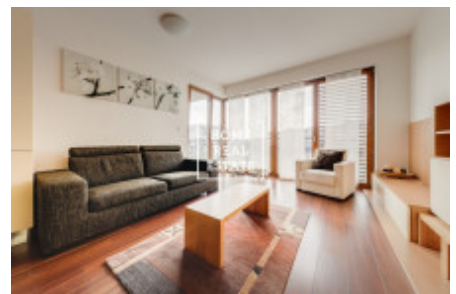

Аренда квартиры 2+kk, 68 m² - Nad Smetankou

ID	33853	Предложение	Аренда
Группа	2+kk	Меблированная	Меблированная
Локация	Nad Smetankou 10, 190 00 Praha 9, Česko	Форма собственности	Частная
Общая площадь	68 m ²	Город	Прага
Городская часть	Hrdlořezy	Статус	Реализовано