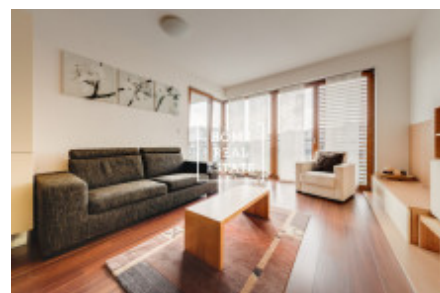

Аренда квартиры 2+kk, 68 m² - Nad Smetankou

ID	33853	Предложение	Аренда
Группа	2+kk	Меблированная	Меблированная
Локация	Nad Smetankou 10, 190 00 Praha 9, Česko	Форма собственности	Частная
Общая площадь	68 m ²	Город	Прага
Городская часть	Hrdlořezy	Статус	Реализовано