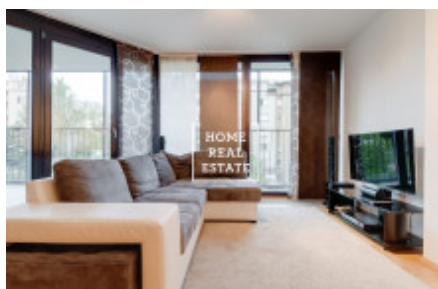

HOME
REAL
ESTATE

Аренда квартиры 2+kk, 70 m² - Pitterova

ID	33852	Предложение	Аренда
Группа	2+kk	Меблированная	Меблированная
Локация	Pitterova 11, Praha 3- Žižkov, Česko	Форма собственности	Частная
Общая площадь	70 m ²	Город	Прага
Городская часть	Žižkov	Статус	Реализовано