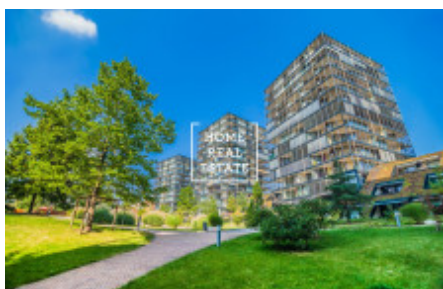

## Аренда квартиры 2+kk, 70 m<sup>2</sup> - Pitterova

ID	<a href="#">33852</a>	Предложение	Аренда
Группа	2+kk	Меблированная	Меблированная
Локация	Pitterova 11, Praha 3- Žižkov, Česko	Форма собственности	Частная
Общая площадь	70 m <sup>2</sup>	Город	<a href="#">Прага</a>
Городская часть	<a href="#">Žižkov</a>	Статус	Реализовано