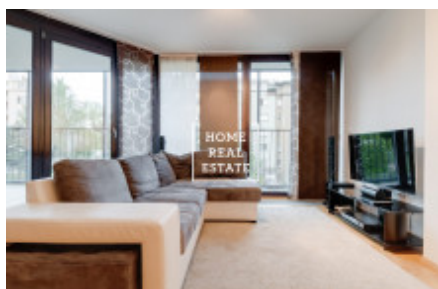

## Аренда квартиры 2+kk, 70 m<sup>2</sup> - Pitterova

ID	<a href="#">33852</a>	Предложение	Аренда
Группа	2+kk	Меблированная	Меблированная
Локация	Pitterova 11, Praha 3- Žižkov, Česko	Форма собственности	Частная
Общая площадь	70 m <sup>2</sup>	Город	<a href="#">Прага</a>
Городская часть	<a href="#">Žižkov</a>	Статус	Реализовано