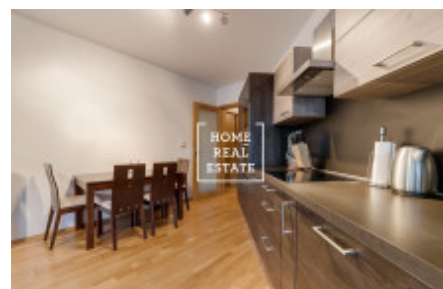

## Аренда квартиры 2+kk, 70 m2 - Pitterova

ID	<a href="#">33852</a>
Предложение	Аренда
Группа	2+kk
Меблированная	Меблированная
Локация	Pitterova 11, Praha 3-Žižkov, Česko
Форма собственности	Частная
Общая площадь	70 m <sup>2</sup>
Город	<a href="#">Прага</a>
Городская часть	<a href="#">Žižkov</a>