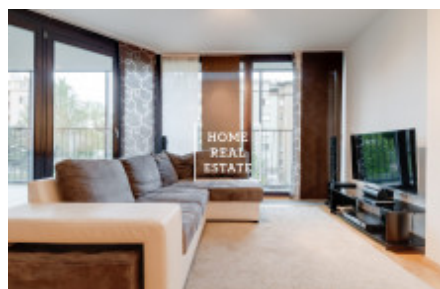

## Аренда квартиры 2+kk, 70 m2 - Pitterova

ID	<a href="#">33852</a>
Предложение	Аренда
Группа	2+kk
Меблированная	Меблированная
Локация	Pitterova 11, Praha 3-Žižkov, Česko
Форма собственности	Частная
Общая площадь	70 m <sup>2</sup>
Город	<a href="#">Прага</a>
Городская часть	<a href="#">Žižkov</a>