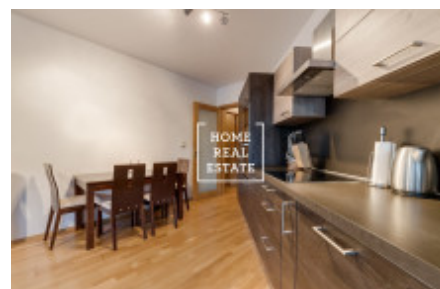

## Аренда квартиры 2+kk, 70 m<sup>2</sup> - Pitterova

ID	<a href="#">33852</a>	Предложение	Аренда
Группа	2+kk	Меблированная	Меблированная
Локация	Pitterova 11, Praha 3- Žižkov, Česko	Форма собственности	Частная
Общая площадь	70 m <sup>2</sup>	Город	<a href="#">Прага</a>
Городская часть	<a href="#">Žižkov</a>	Статус	Реализовано