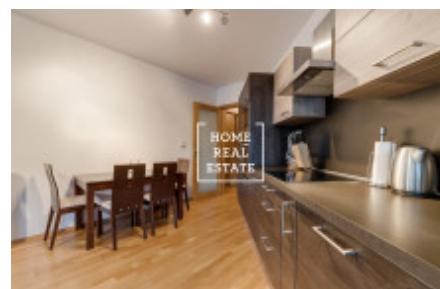

HOME
REAL
ESTATE

Аренда квартиры 2+kk, 70 m² - Pitterova

ID	33852	Предложение	Аренда
Группа	2+kk	Меблированная	Меблированная
Локация	Pitterova 11, Praha 3- Žižkov, Česko	Форма собственности	Частная
Общая площадь	70 m ²	Город	Прага
Городская часть	Žižkov	Статус	Реализовано