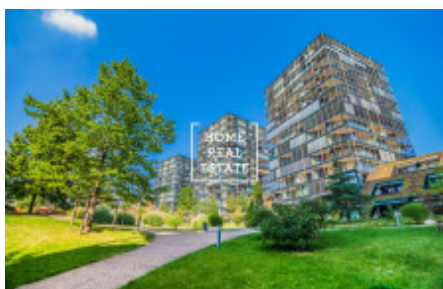

HOME
REAL
ESTATE

Аренда квартиры 2+kk, 70 m² - Pitterova

ID	33852	Предложение	Аренда
Группа	2+kk	Меблированная	Меблированная
Локация	Pitterova 11, Praha 3- Žižkov, Česko	Форма собственности	Частная
Общая площадь	70 m ²	Город	Прага
Городская часть	Žižkov	Статус	Реализовано