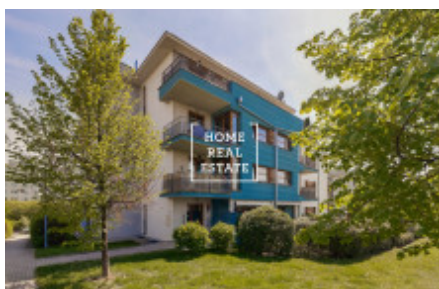

HOME
REAL
ESTATE

Аренда квартиры 1+kk, 33 m2 - Eberlova

ID	33850	Предложение	Аренда
Группа	1+kk	Меблированная	Меблированная
Локация	Eberlova 4, Praha 13- Stodůlky, Česko	Форма собственности	Частная
Общая площадь	33 m ²	Город	Прага
Городская часть	Stodůlky	Статус	Реализовано