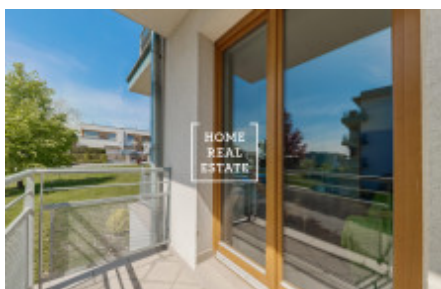

HOME
REAL
ESTATE

Аренда квартиры 1+kk, 33 m² - Eberlova

ID	33850	Предложение	Аренда
Группа	1+kk	Меблированная	Меблированная
Локация	Eberlova 4, Praha 13- Stodůlky, Česko	Форма собственности	Частная
Общая площадь	33 m ²	Город	Прага
Городская часть	Stodůlky	Статус	Реализовано