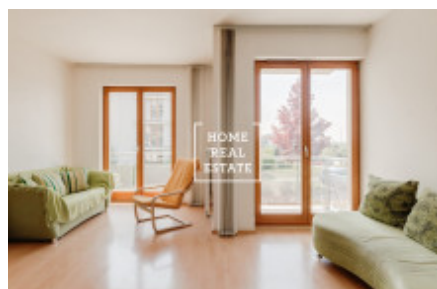

HOME
REAL
ESTATE

Аренда квартиры 1+kk, 33 m2 - Eberlova

ID	33850	Предложение	Аренда
Группа	1+kk	Меблированная	Меблированная
Локация	Eberlova 4, Praha 13- Stodůlky, Česko	Форма собственности	Частная
Общая площадь	33 m ²	Город	Прага
Городская часть	Stodůlky	Статус	Реализовано