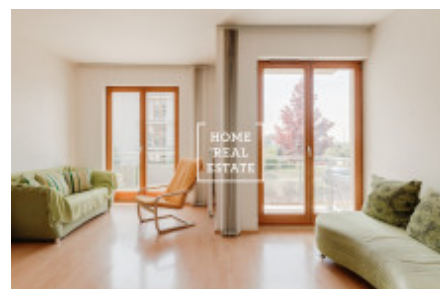

HOME
REAL
ESTATE

Аренда квартиры 1+kk, 33 m² - Eberlova

ID	33850	Предложение	Аренда
Группа	1+kk	Меблированная	Меблированная
Локация	Eberlova 4, Praha 13- Stodůlky, Česko	Форма собственности	Частная
Общая площадь	33 m ²	Город	Прага
Городская часть	Stodůlky	Статус	Реализовано