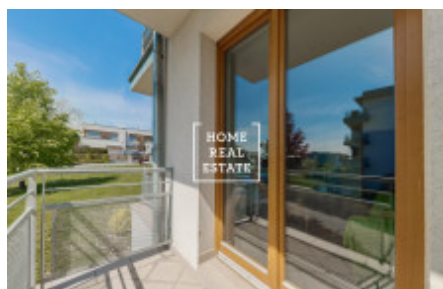

HOME
REAL
ESTATE

Аренда квартиры 1+kk, 33 m² - Eberlova

ID	33850	Предложение	Аренда
Группа	1+kk	Меблированная	Меблированная
Локация	Eberlova 4, Praha 13- Stodůlky, Česko	Форма собственности	Частная
Общая площадь	33 m ²	Город	Прага
Городская часть	Stodůlky	Статус	Реализовано