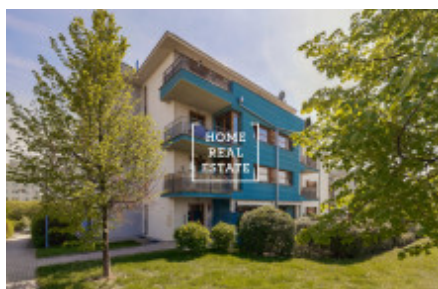

HOME
REAL
ESTATE

Аренда квартиры 1+kk, 33 m² - Eberlova

ID	33850	Предложение	Аренда
Группа	1+kk	Меблированная	Меблированная
Локация	Eberlova 4, Praha 13- Stodůlky, Česko	Форма собственности	Частная
Общая площадь	33 m ²	Город	Прага
Городская часть	Stodůlky	Статус	Реализовано