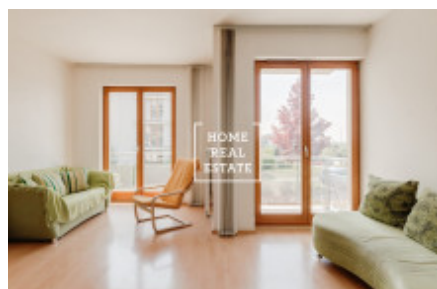

HOME
REAL
ESTATE

Аренда квартиры 1+kk, 33 m² - Eberlova

| | | | |
|-----------------|--|------------------------|-----------------------|
| ID | 33850 | Предложение | Аренда |
| Группа | 1+kk | Меблированная | Меблированная |
| Локация | Eberlova 4, Praha 13- Stodůlky, Česko | Форма собственности | Частная |
| Общая площадь | 33 m ² | Город | Прага |
| Городская часть | Stodůlky | Статус | Реализовано |