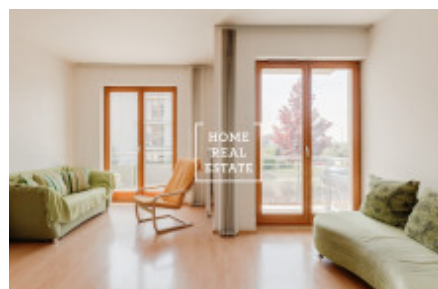

HOME
REAL
ESTATE

Аренда квартиры 1+kk, 33 m² - Eberlova

ID	33850	Предложение	Аренда
Группа	1+kk	Меблированная	Меблированная
Локация	Eberlova 4, Praha 13- Stodůlky, Česko	Форма собственности	Частная
Общая площадь	33 m ²	Город	Прага
Городская часть	Stodůlky	Статус	Реализовано