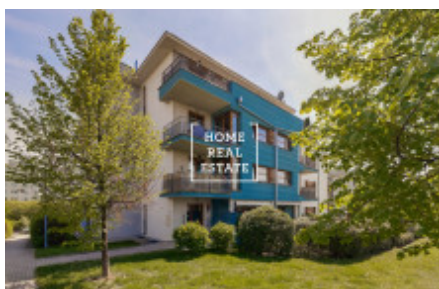

HOME
REAL
ESTATE

Аренда квартиры 1+kk, 33 m² - Eberlova

ID	33850	Предложение	Аренда
Группа	1+kk	Меблированная	Меблированная
Локация	Eberlova 4, Praha 13- Stodůlky, Česko	Форма собственности	Частная
Общая площадь	33 m ²	Город	Прага
Городская часть	Stodůlky	Статус	Реализовано