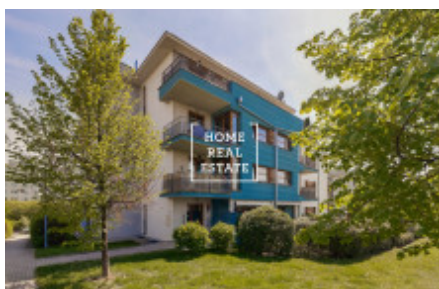

HOME
REAL
ESTATE

Аренда квартиры 1+kk, 33 m² - Eberlova

| | | | |
|-----------------|--|------------------------|-----------------------|
| ID | 33850 | Предложение | Аренда |
| Группа | 1+kk | Меблированная | Меблированная |
| Локация | Eberlova 4, Praha 13- Stodůlky, Česko | Форма собственности | Частная |
| Общая площадь | 33 m ² | Город | Прага |
| Городская часть | Stodůlky | Статус | Реализовано |