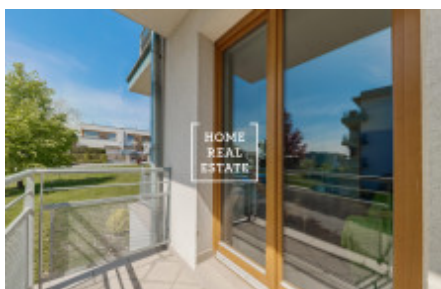

HOME
REAL
ESTATE

Аренда квартиры 1+kk, 33 m2 - Eberlova

ID	33850	Предложение	Аренда
Группа	1+kk	Меблированная	Меблированная
Локация	Eberlova 4, Praha 13- Stodůlky, Česko	Форма собственности	Частная
Общая площадь	33 m ²	Город	Прага
Городская часть	Stodůlky	Статус	Реализовано