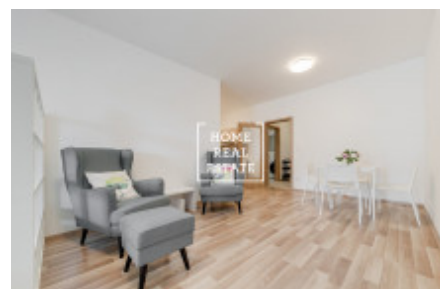

HOME
REAL
ESTATE

Аренда квартиры 1+kk, 48 m² - Zvěřinova

ID
Предложение
Группа
Меблированная
Локация
Форма собственности
Общая площадь
Парковка
Город
Городская часть

[33847](#)
Аренда
1+kk
Меблированная
Zvěřinova 5, Strašnice, Česko
Частная
48 m²
Да
[Прага](#)
[Strašnice](#)