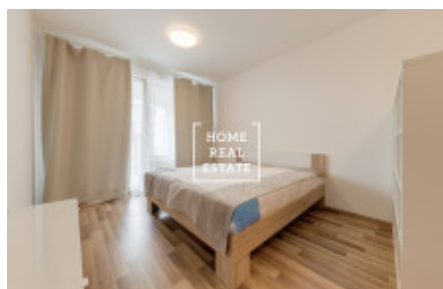

HOME
REAL
ESTATE

Аренда квартиры 1+kk, 48 m² - Zvěřinova

ID
Предложение
Группа
Меблированная
Локация
Форма собственности
Общая площадь
Парковка
Город
Городская часть

[33847](#)
Аренда
1+kk
Меблированная
Zvěřinova 5, Strašnice, Česko
Частная
48 m²
Да
[Прага](#)
[Strašnice](#)