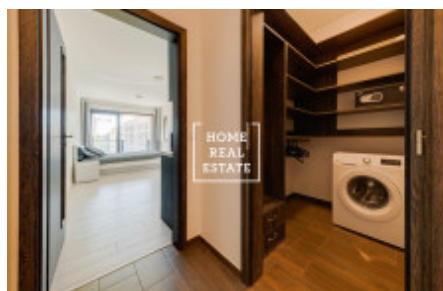

HOME
REAL
ESTATE

Продажа квартиры 1+kk, 37 m² - U Mlýnského kanálu

Podlažní výměry	
1.01	Prádelna 3,24 m²
1.02	Wc 2,00 m²
1.03	Kuchyně 4,31 m²
1.04	Korid. 1,11 m²
1.05	Obývací pokoj 26,75 m²
1.06	Ložnice 1,57 m²

ID	33842	Предложение	Продажа
Группа	1+kk	Меблированная	Меблированная
Локация	U Mlýnského kanálu 5, Karlín, Česko	Форма собственности	Частная
Общая площадь	37 m²	Город	Прага
Городская часть	Karlín	Статус	Реализовано