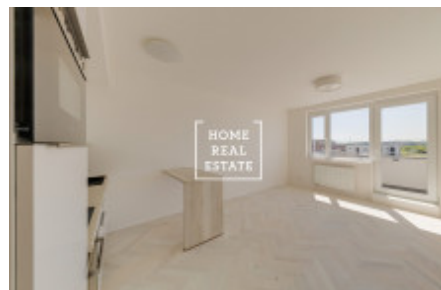

HOME
REAL
ESTATE

Аренда квартиры 1+kk, 35 m2 - Kryšpínova

Компания "Home Real Estate" предлагает к аренде квартиру 1+кк с балконом, общей площадью 35 м2, расположенную в районе Прага - Horní Měcholupy.

Совершенно новая, частично меблированная квартира находится в новостройке на улице Kryšpínova. Квартира включает в себя гостиную, соединенную с кухней, ванную с туалетом, прихожую и балкон с живописным видом.

В квартире проведен интернет и телевидение. Во всей квартире установлены качественные плавающие полы и плитки. Прямо в доме располагается подземная парковка.

Квартира находится в популярном и привлекательном районе жилого комплекса Malý Háj, где вы найдете все необходимое для жизни: детский сад, школу, рестораны и кофейни, почту, банк и парикмахерскую. Прямо напротив жилого комплекса был недавно открыт RETAIL Park с магазинами Lidl, Sportisimo и др. и рядом различных услуг. Находящиеся поблизости ТЦ EUROPARK, OBI и Outlet centrum Štěrboholy также являются отличными вариантами, чтобы насладиться качественным шоппинга, не покидая свой район.