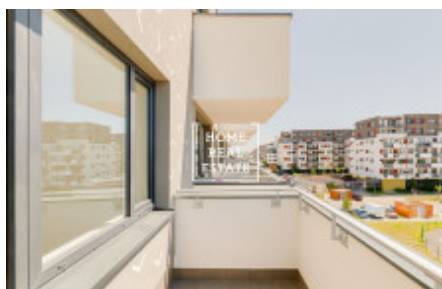

## Аренда квартиры 1+kk, 35 m2 - Kryšpínova

Компания "Home Real Estate" предлагает к аренде квартиру 1+кк с балконом, общей площадью 35 м<sup>2</sup>, расположенную в районе Прага - Horní Měcholupy.

Совершенно новая, частично меблированная квартира находится в новостройке на улице Kryšpínova. Квартира включает в себя гостиную, соединенную с кухней, ванную с туалетом, прихожую и балкон с живописным видом.

В квартире проведен интернет и телевидение. Во всей квартире установлены качественные плавающие полы и плитки. Прямо в доме располагается подземная парковка.

Квартира находится в популярном и привлекательном районе жилого комплекса Malý Háj, где вы найдете все необходимое для жизни: детский сад, школу, рестораны и кофейни, почту, банк и парикмахерскую. Прямо напротив жилого комплекса был недавно открыт RETAIL Park с магазинами Lidl, Sportissimo и др. и рядом различных услуг. Находящиеся поблизости ТЦ EUROPARK, OBI и Outlet centrum Štěrboholy также являются отличными вариантами, чтобы насладиться качественным шоппинга, не покидая свой район.