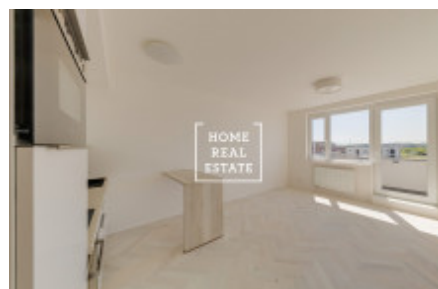

## Аренда квартиры 1+kk, 35 m2 - Kryšpínova

Компания "Home Real Estate" предлагает к аренде квартиру 1+кк с балконом, общей площадью 35 м<sup>2</sup>, расположенную в районе Прага - Horní Měcholupy.

Совершенно новая, частично меблированная квартира находится в новостройке на улице Kryšpínova. Квартира включает в себя гостиную, соединенную с кухней, ванную с туалетом, прихожую и балкон с живописным видом.

В квартире проведен интернет и телевидение. Во всей квартире установлены качественные плавающие полы и плитки. Прямо в доме располагается подземная парковка.

Квартира находится в популярном и привлекательном районе жилого комплекса Malý Háj, где вы найдете все необходимое для жизни: детский сад, школу, рестораны и кофейни, почту, банк и парикмахерскую. Прямо напротив жилого комплекса был недавно открыт RETAIL Park с магазинами Lidl, Sportissimo и др. и рядом различных услуг. Находящиеся поблизости ТЦ EUROPARK, OBI и Outlet centrum Štěrboholy также являются отличными вариантами, чтобы насладиться качественным шоппинга, не покидая свой район.