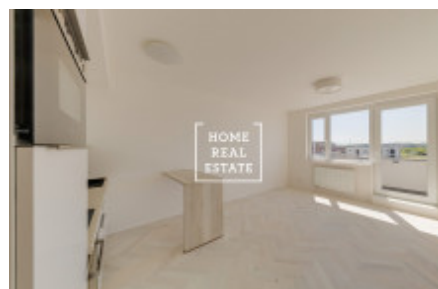

HOME
REAL
ESTATE

Аренда квартиры 1+kk, 35 m2 - Kryšpínova