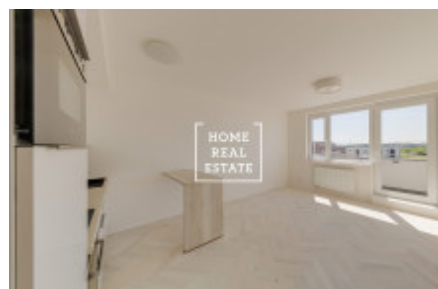

HOME
REAL
ESTATE

Аренда квартиры 1+kk, 35 m2 - Kryšpínova

Компания "Home Real Estate" предлагает к аренде квартиру 1+кк с балконом, общей площадью 35 м², расположенную в районе Прага - Horní Měcholupy.

Совершенно новая, частично меблированная квартира находится в новостройке на улице Krušpínova. Квартира включает в себя гостиную, соединенную с кухней, ванную с туалетом, прихожую и балкон с живописным видом.

В квартире проведен интернет и телевидение. Во всей квартире установлены качественные плавающие полы и плитки. Прямо в доме располагается подземная парковка.

Квартира находится в популярном и привлекательном районе жилого комплекса Malý Háj, где вы найдете все необходимое для жизни: детский сад, школу, рестораны и кофейни, почту, банк и парикмахерскую. Прямо напротив жилого комплекса был недавно открыт RETAIL Park с магазинами Lidl, Sportissimo и др. и рядом различных услуг. Находящиеся поблизости ТЦ EUROPARK, OBI и Outlet centrum Štěrboholy также являются отличными вариантами, чтобы насладиться качественным шоппингом, не покидая свой район.