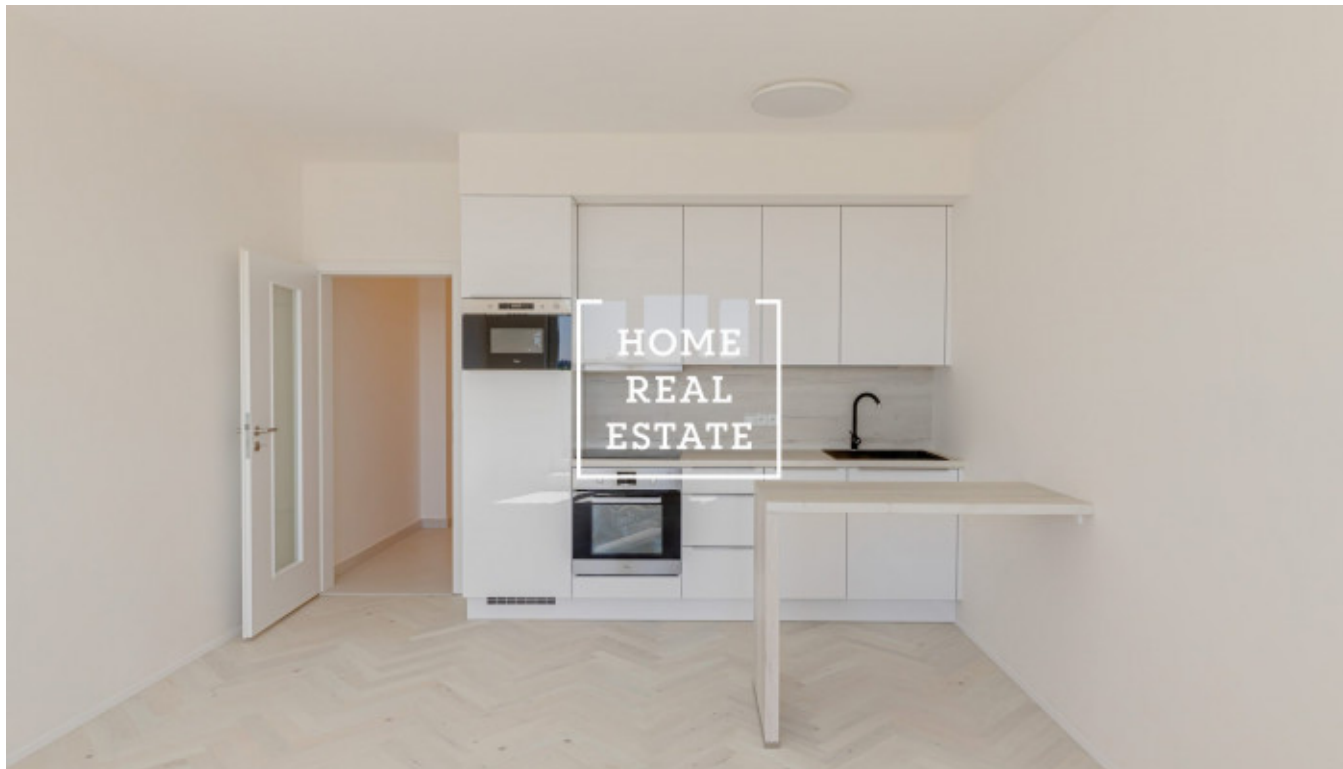

HOME
REAL
ESTATE

Аренда квартиры 1+kk, 35 m2 - Kryšpínova