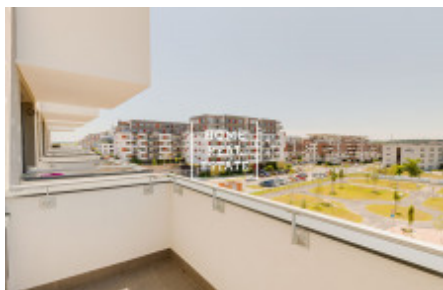

HOME
REAL
ESTATE

Аренда квартиры 1+kk, 35 m2 - Kryšpínova