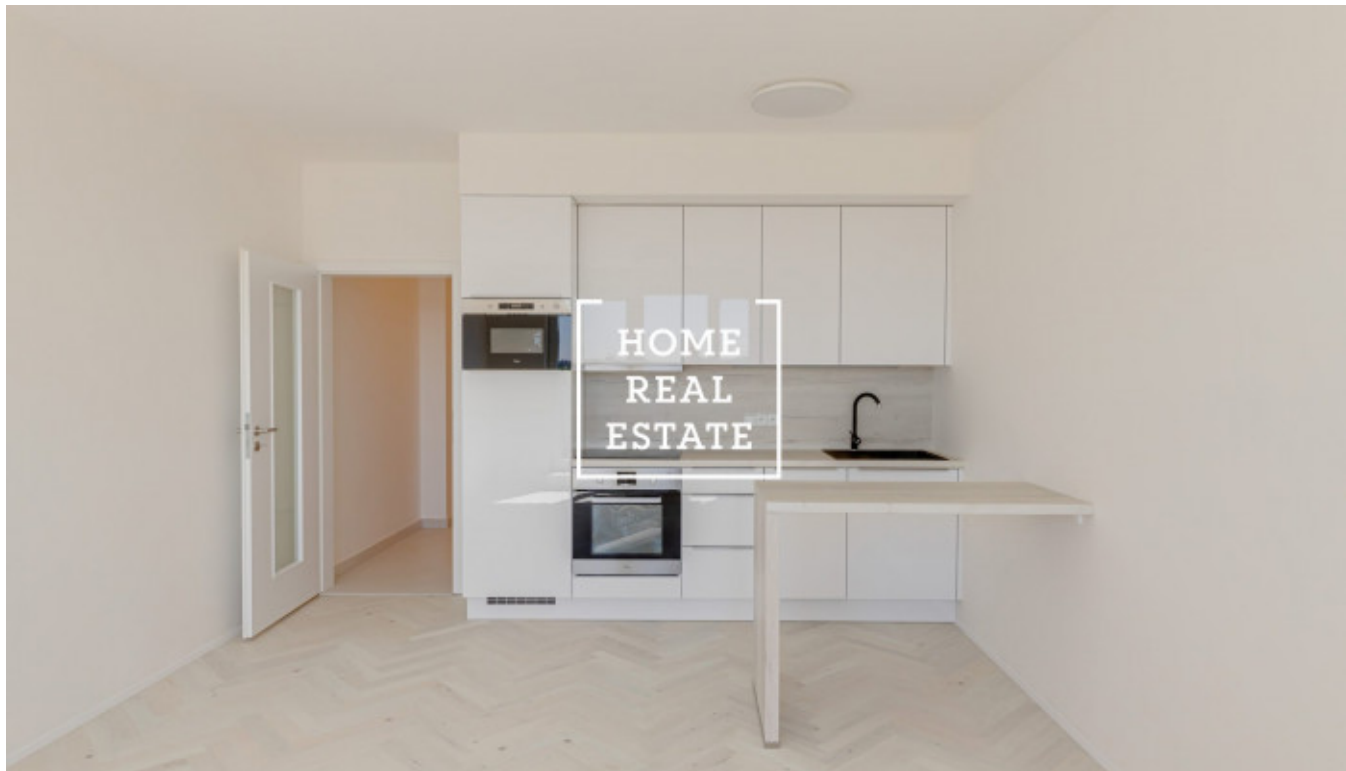

HOME
REAL
ESTATE

Аренда квартиры 1+kk, 35 m2 - Kryšpínova

Компания "Home Real Estate" предлагает к аренде квартиру 1+кк с балконом, общей площадью 35 м2, расположенную в районе Прага - Horní Měcholupy.

Совершенно новая, частично меблированная квартира находится в новостройке на улице Kryšpínova. Квартира включает в себя гостиную, соединенную с кухней, ванную с туалетом, прихожую и балкон с живописным видом.

В квартире проведен интернет и телевидение. Во всей квартире установлены качественные плавающие полы и плитки. Прямо в доме располагается подземная парковка.

Квартира находится в популярном и привлекательном районе жилого комплекса Malý Háj, где вы найдете все необходимое для жизни: детский сад, школу, рестораны и кофейни, почту, банк и парикмахерскую. Прямо напротив жилого комплекса был недавно открыт RETAIL Park с магазинами Lidl, Sportisimo и др. и рядом различных услуг. Находящиеся поблизости ТЦ EUROPARK, OBI и Outlet centrum Štěrboholy также являются отличными вариантами, чтобы насладиться качественным шоппинга, не покидая свой район.