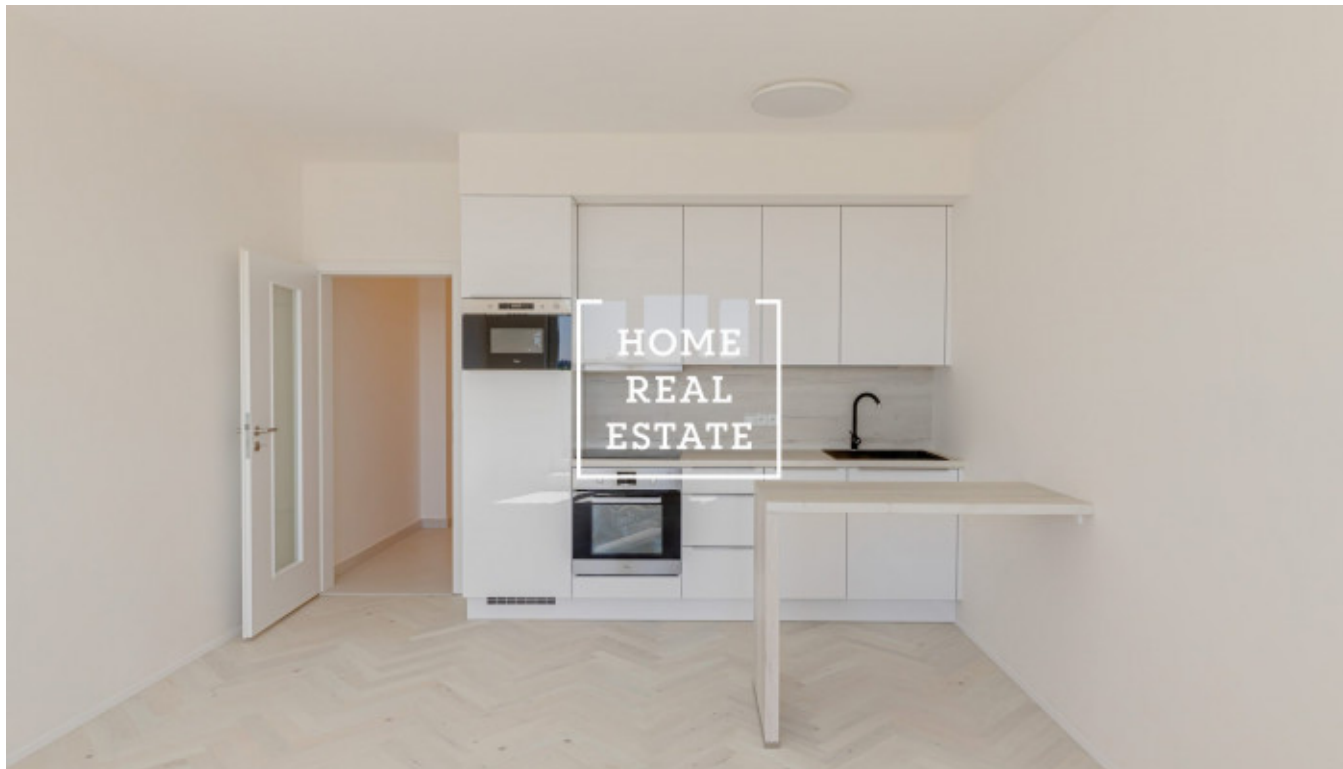

## Аренда квартиры 1+kk, 35 m2 - Kryšpínova

Компания "Home Real Estate" предлагает к аренде квартиру 1+кк с балконом, общей площадью 35 м<sup>2</sup>, расположенную в районе Прага - Horní Měcholupy.

Совершенно новая, частично меблированная квартира находится в новостройке на улице Kryšpínova. Квартира включает в себя гостиную, соединенную с кухней, ванную с туалетом, прихожую и балкон с живописным видом.

В квартире проведен интернет и телевидение. Во всей квартире установлены качественные плавающие полы и плитки. Прямо в доме располагается подземная парковка.

Квартира находится в популярном и привлекательном районе жилого комплекса Malý Háj, где вы найдете все необходимое для жизни: детский сад, школу, рестораны и кофейни, почту, банк и парикмахерскую. Прямо напротив жилого комплекса был недавно открыт RETAIL Park с магазинами Lidl, Sportissimo и др. и рядом различных услуг. Находящиеся поблизости ТЦ EUROPARK, OBI и Outlet centrum Štěrboholy также являются отличными вариантами, чтобы насладиться качественным шоппинга, не покидая свой район.