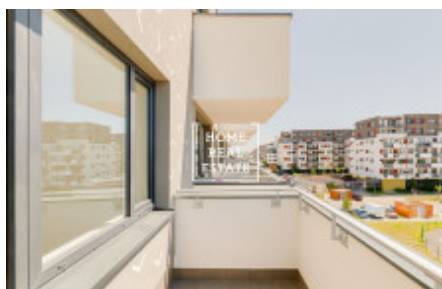

HOME
REAL
ESTATE

Аренда квартиры 1+kk, 35 m2 - Kryšpínova