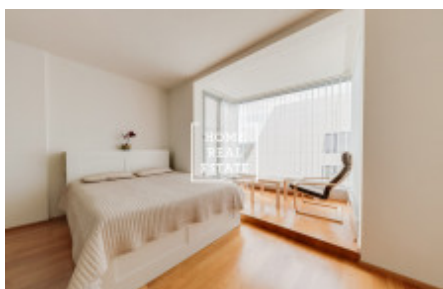

HOME
REAL
ESTATE

Аренда квартиры 1+kk, 44 m² - Komunardů

ID
Предложение
Группа
Меблированная
Локация
Форма собственности
Общая площадь
Город
Городская часть

[33840](#)
Аренда
1+kk
Меблированная
Komunardů 1608/20, Praha 7-
Holešovice, Česko
Частная
44 m²
[Прага](#)
[Holešovice](#)