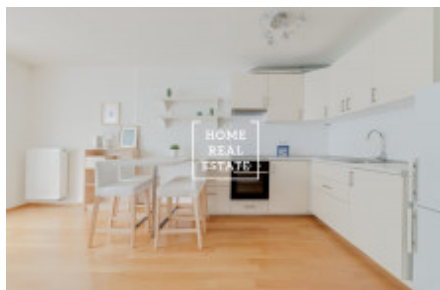

HOME
REAL
ESTATE

Аренда квартиры 1+kk, 44 m2 - Komunardū

Компания "Home Real Estate" предлагает в аренду однокомнатную квартиру общей площадью 44 м² в жилом комплексе Jubileum House в Праге 7 - Holešovice.

Полностью меблированная квартира находится на 5 этаже новостройки с лифтом.

Квартира состоит из гостиной с кухонной зоной, полностью оборудованной и оснащенной всеми необходимыми электроприборами, ванной комнаты с ванной и туалетом, и прихожей. В квартире также есть стиральная машина.

В непосредственной близости от квартиры есть все, что нужно для жизни: супермаркеты, рестораны, аптеки, почта, детский сад и т.д. В этом районе Вы также найдете фермерский рынок, музей современного искусства DOX и знаменитый парк Stromovka.