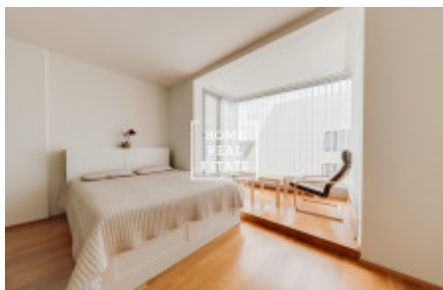

HOME
REAL
ESTATE

Аренда квартиры 1+kk, 44 m2 - Komunardū