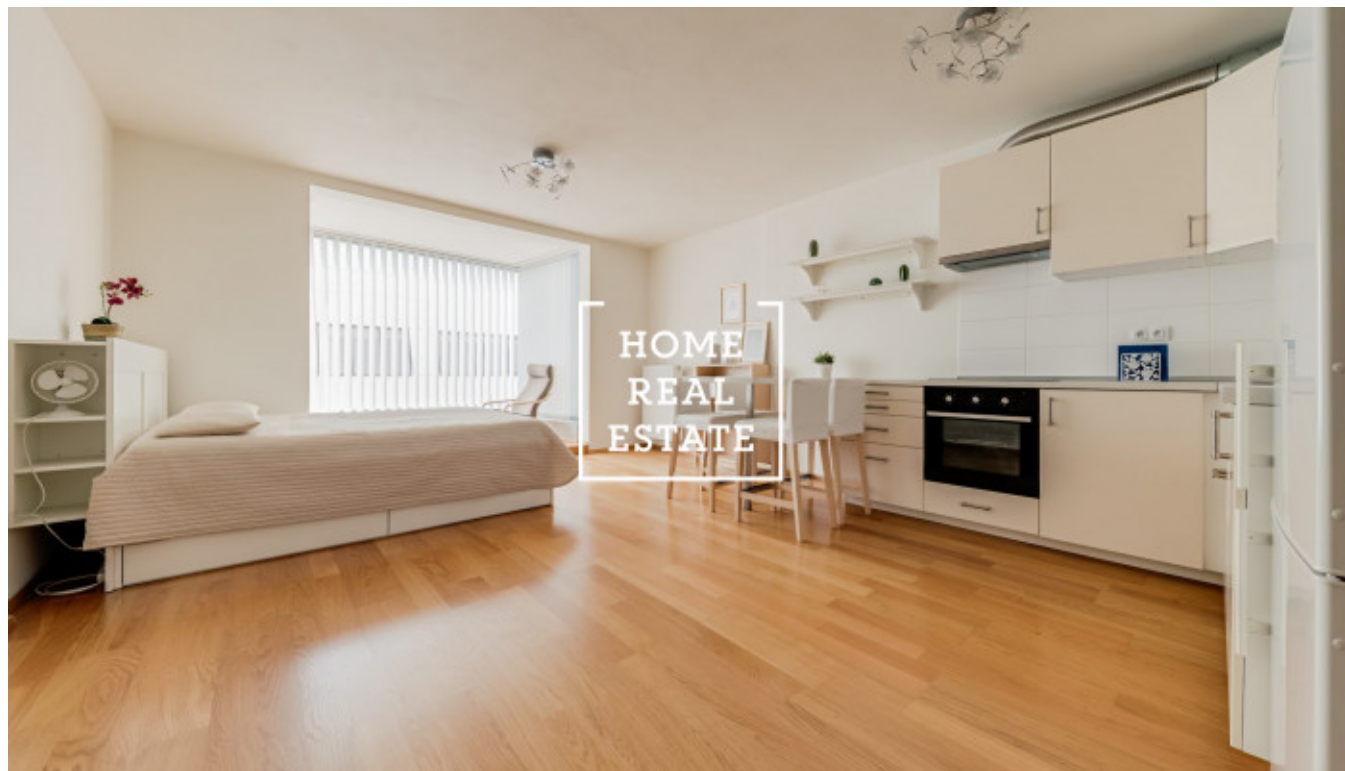

HOME
REAL
ESTATE

Аренда квартиры 1+kk, 44 m2 - Komunardū

Компания "Home Real Estate" предлагает в аренду однокомнатную квартиру общей площадью 44 м² в жилом комплексе Jubileum House в Праге 7 - Holešovice.

Полностью меблированная квартира находится на 5 этаже новостройки с лифтом.

Квартира состоит из гостиной с кухонной зоной, полностью оборудованной и оснащенной всеми необходимыми электроприборами, ванной комнаты с ванной и туалетом, и прихожей. В квартире также есть стиральная машина.