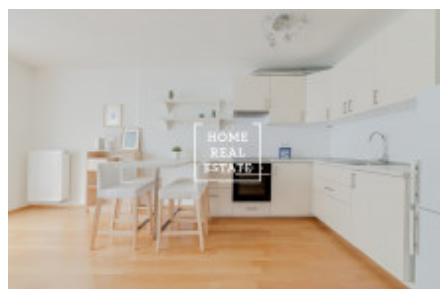

HOME
REAL
ESTATE

Аренда квартиры 1+kk, 44 m2 - Komunardū

Компания "Home Real Estate" предлагает в аренду однокомнатную квартиру общей площадью 44 м² в жилом комплексе Jubileum House в Праге 7 - Holešovice.

Полностью меблированная квартира находится на 5 этаже новостройки с лифтом.

Квартира состоит из гостиной с кухонной зоной, полностью оборудованной и оснащенной всеми необходимыми электроприборами, ванной комнаты с ванной и туалетом, и прихожей. В квартире также есть стиральная машина.

В непосредственной близости от квартиры есть все, что нужно для жизни: супермаркеты, рестораны, аптеки, почта, детский сад и т.д. В этом районе Вы также найдете фермерский рынок, музей современного искусства DOX и знаменитый парк Stromovka.