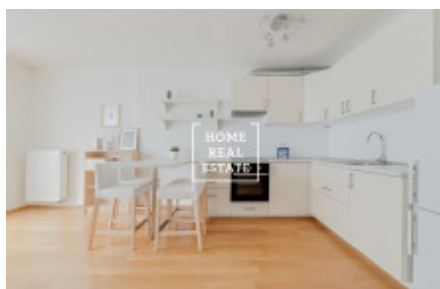

HOME
REAL
ESTATE

Аренда квартиры 1+kk, 44 m² - Komunardů

ID
Предложение
Группа
Меблированная
Локация
Форма собственности
Общая площадь
Город
Городская часть

[33840](#)
Аренда
1+kk
Меблированная
Komunardů 1608/20, Praha 7-
Holešovice, Česko
Частная
44 m²
[Прага](#)
[Holešovice](#)