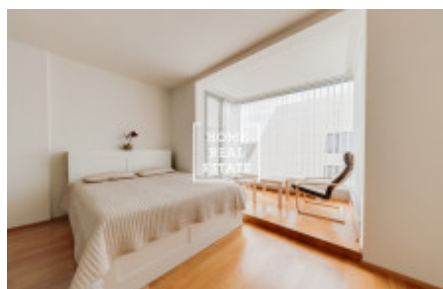

HOME
REAL
ESTATE

Аренда квартиры 1+kk, 44 m2 - Komunardū