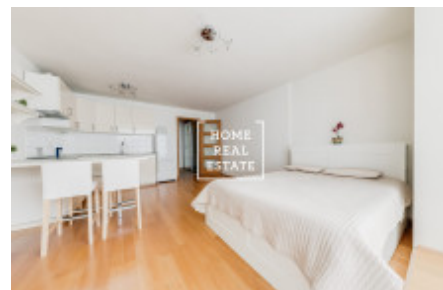

HOME
REAL
ESTATE

Аренда квартиры 1+kk, 44 m2 - Komunardū

Компания "Home Real Estate" предлагает в аренду однокомнатную квартиру общей площадью 44 м² в жилом комплексе Jubileum House в Праге 7 - Holešovice.

Полностью меблированная квартира находится на 5 этаже новостройки с лифтом.

Квартира состоит из гостиной с кухонной зоной, полностью оборудованной и оснащенной всеми необходимыми электроприборами, ванной комнаты с ванной и туалетом, и прихожей. В квартире также есть стиральная машина.