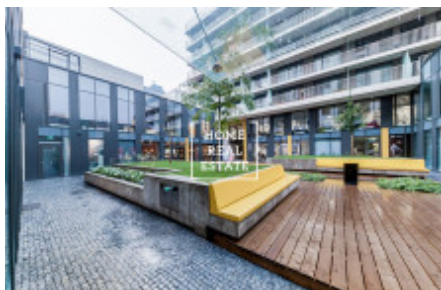

HOME
REAL
ESTATE

Аренда квартиры 2+kk, 61 m2 - Sokolovská