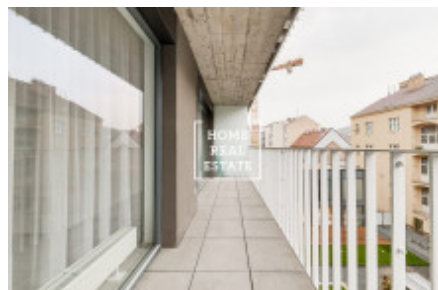

HOME
REAL
ESTATE

Аренда квартиры 2+kk, 61 m2 - Sokolovská