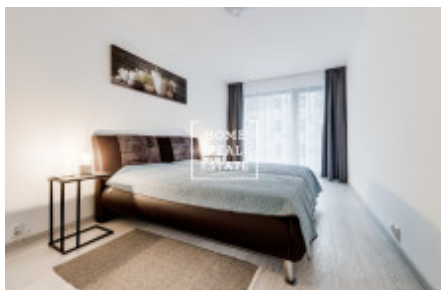

HOME
REAL
ESTATE

Аренда квартиры 2+kk, 61 m2 - Sokolovská

ID	33830
Предложение	Аренда
Группа	2+kk
Меблированная	Меблированная
Локация	Sokolovská 100/94, Karlín, 186 00 Praha-Praha 8, Česko
Форма собственности	Частная
Общая площадь	61 m ²
Город	Прага
Городская часть	Karlín