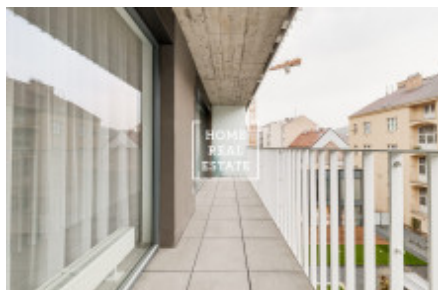

HOME
REAL
ESTATE

Аренда квартиры 2+kk, 61 m2 - Sokolovská