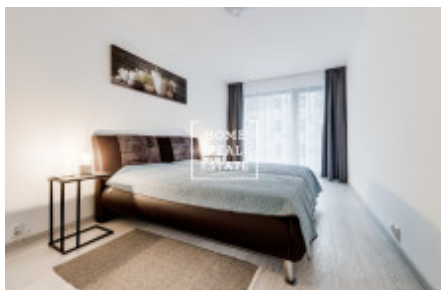

HOME
REAL
ESTATE

Аренда квартиры 2+kk, 61 m2 - Sokolovská