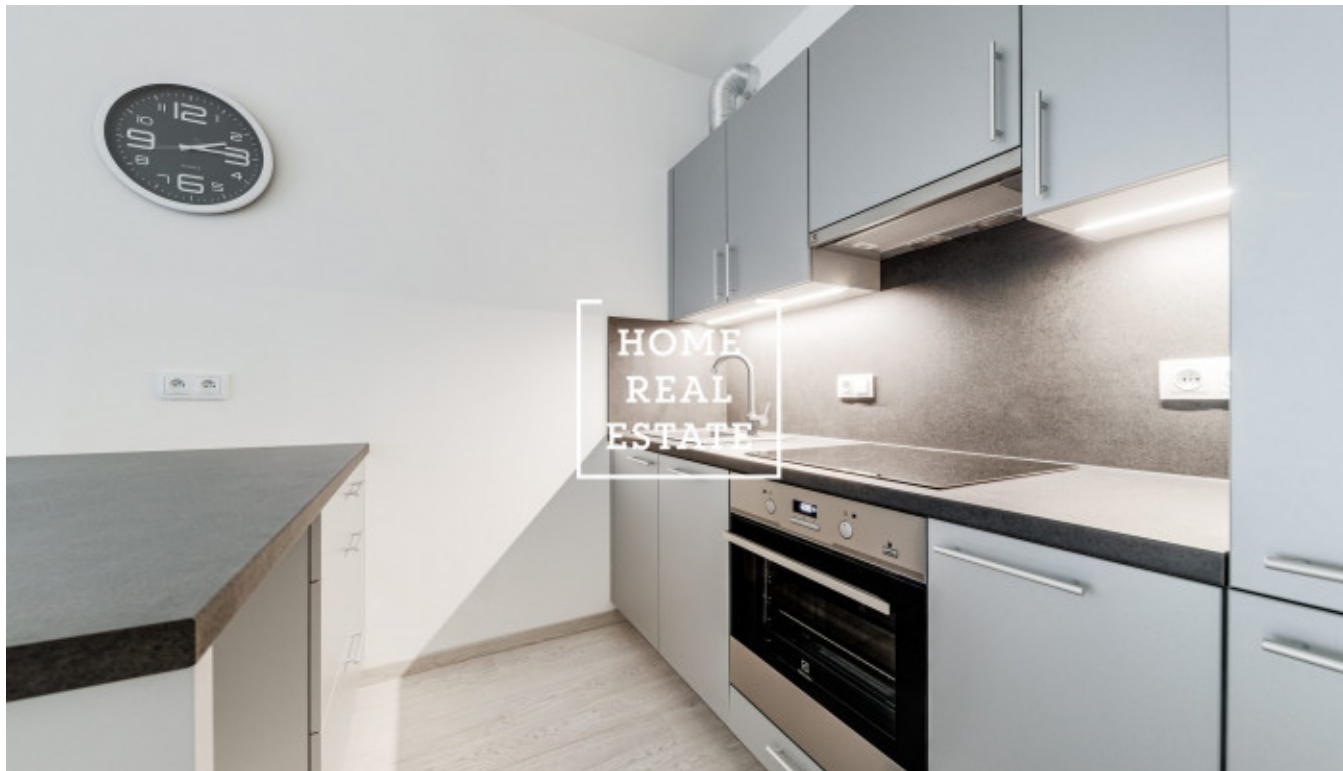

HOME
REAL
ESTATE

Аренда квартиры 2+kk, 61 m2 - Sokolovská

ID	33830
Предложение	Аренда
Группа	2+kk
Меблированная	Меблированная
Локация	Sokolovská 100/94, Karlín, 186 00 Praha-Praha 8, Česko
Форма собственности	Частная
Общая площадь	61 m ²
Город	Прага
Городская часть	Karlín