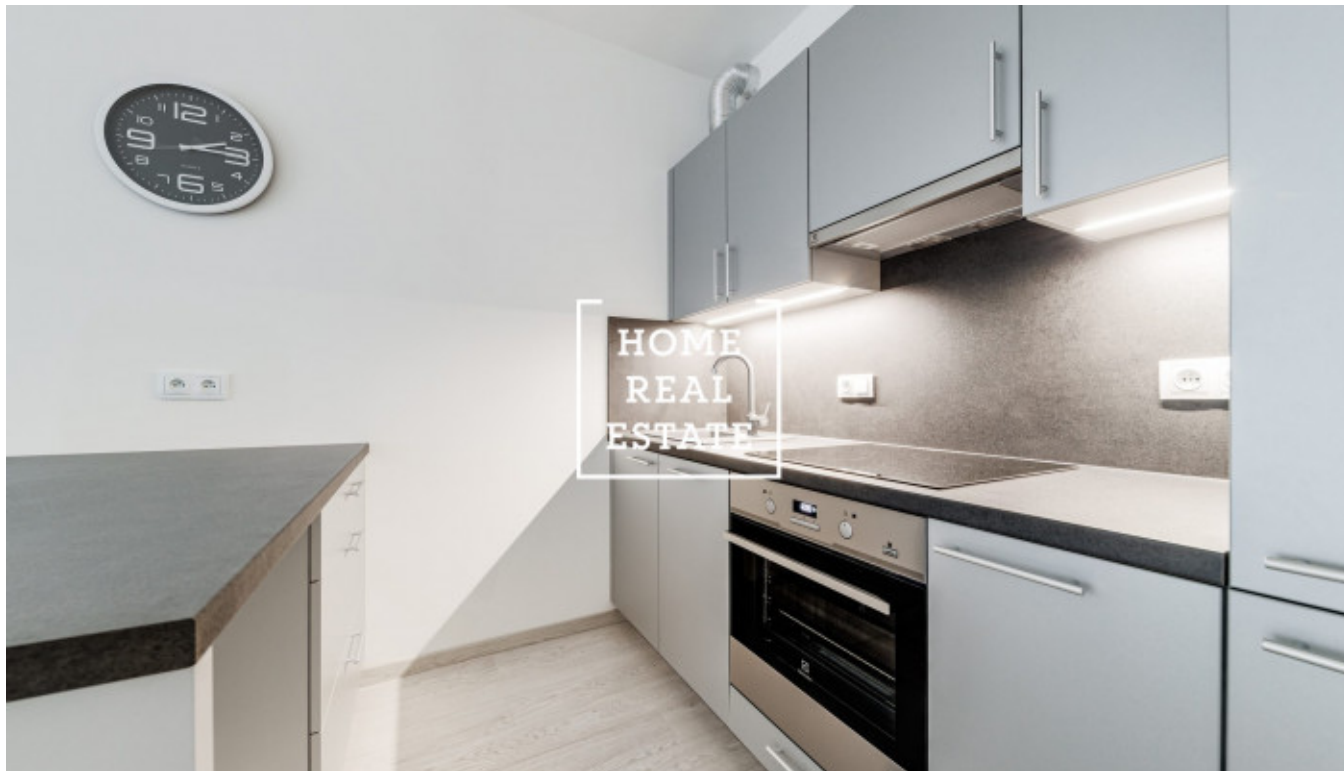

HOME
REAL
ESTATE

Аренда квартиры 2+kk, 61 m2 - Sokolovská