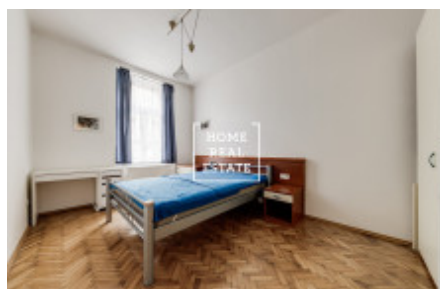

HOME
REAL
ESTATE

Аренда квартиры 2+1, 60 m² - Plzeňská

ID	33827	Предложение	Аренда
Группа	2+1	Меблированная	Меблированная
Локация	Plzeňská 26, Praha 5- Smíchov, Česko	Форма собственности	Частная
Общая площадь	60 m ²	Город	Прага
Городская часть	Košíře	Статус	Реализовано