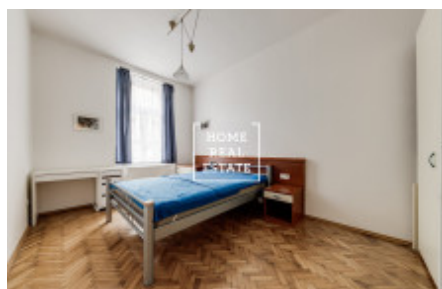

## Аренда квартиры 2+1, 60 m<sup>2</sup> - Plzeňská

ID  
Предложение  
Группа  
Меблированная  
Локация  
Форма собственности  
Общая площадь  
Город  
Городская часть

[33827](#)  
Аренда  
2+1  
Меблированная  
Plzeňská 26, Praha 5-Smíchov,  
Česko  
Частная  
60 m<sup>2</sup>  
[Прага](#)  
[Košíře](#)