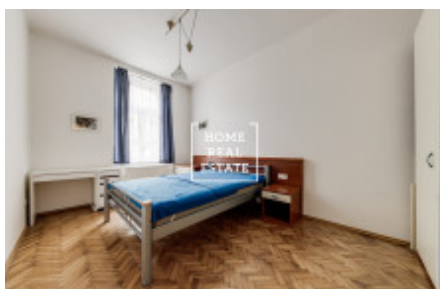

HOME
REAL
ESTATE

Аренда квартиры 2+1, 60 m² - Plzeňská

ID	33827	Предложение	Аренда
Группа	2+1	Меблированная	Меблированная
Локация	Plzeňská 26, Praha 5- Smíchov, Česko	Форма собственности	Частная
Общая площадь	60 m ²	Город	Прага
Городская часть	Košíře	Статус	Реализовано