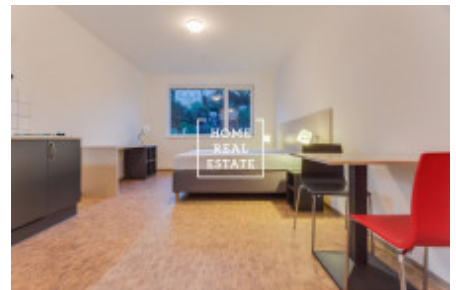

Аренда квартиры 1+kk, 35 m2 - Křížová

Компания «Home Real Estate» предлагает снять 1 + кк 35 м2 в Праге 5 - Смихов. Меблированная квартира расположена на 5-м этаже новостройки с лифтом и рецепцией. Квартира состоит из гостиной с кухней, и ванной комнаты с ванной и туалетом. Комната меблирована 2 одноместными кроватями, письменным столом со стулом, настенным зеркалом и небольшим обеденным столом, на кухне есть холодильник и плита. В резиденции также есть общая прачечная для жителей. Доступ на автобусе: Автобусная остановка Pod Konvářkou находится прямо рядом с домом, добраться до станции метро Anděl занимает 6 минут на автобусе. В непосредственной близости от станции Smíchovské nádraží и Anděl вы найдете всю необходимую инфраструктуру: торговый центр Новый Смихов с гипермаркетом Tesco и многозальным кинотеатром, рестораны, кафе, банки, почта и многое другое. Доступно сразу
Общая стоимость: 11.500 крон + 3.500 крон за коммунальные платежи, включая электричество и интернет
Возможна аренда парковочного места за 1.000 крон / месяц.
Для получения дополнительной информации и организации просмотра контактируйте, пожалуйста, нашего агента или заполните заявку ниже.

ID	33826	Предложение	Аренда
Группа	1+kk	Меблированная	Меблированная
Локация	Křížová 2143/23, Smíchov, 150 00 Praha-Praha 5, Česko	Форма собственности	Частная
Общая площадь	35 m ²	Город	Прага
Городская часть	Smíchov	Статус	Реализовано