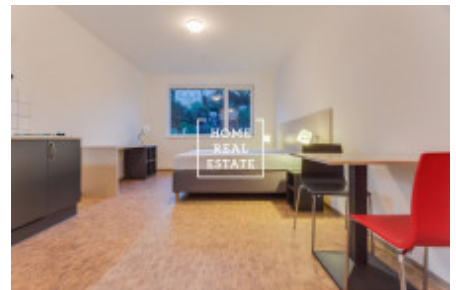

## Аренда квартиры 1+kk, 35 m2 - Křížová

Компания «Home Real Estate» предлагает снять 1 + кк 35 м2 в Праге 5 - Смихов. Меблированная квартира расположена на 5-м этаже новостройки с лифтом и рецепцией. Квартира состоит из гостиной с кухней, и ванной комнаты с ванной и туалетом. Комната меблирована 2 одноместными кроватями, письменным столом со стулом, настенным зеркалом и небольшим обеденным столом, на кухне есть холодильник и плита. В резиденции также есть общая прачечная для жителей.