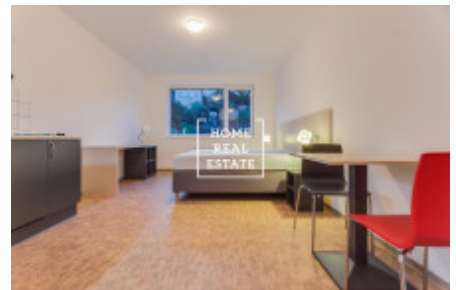

Аренда квартиры 1+kk, 35 m2 - Křížová

Компания «Home Real Estate» предлагает снять 1 + кк 35 м2 в Праге 5 - Смихов. Меблированная квартира расположена на 5-м этаже новостройки с лифтом и рецепцией. Квартира состоит из гостиной с кухней, и ванной комнаты с ванной и туалетом. Комната меблирована 2 одноместными кроватями, письменным столом со стулом, настенным зеркалом и небольшим обеденным столом, на кухне есть холодильник и плита. В резиденции также есть общая прачечная для жителей.