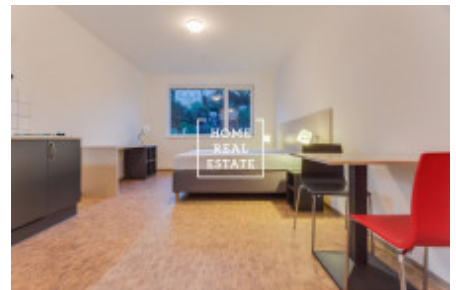

## Аренда квартиры 1+kk, 27 m2 - Křížová

Компания «Home Real Estate» предлагает снять 1 + кк 27 м2 в Праге 5 - Смихов. Меблированная квартира расположена на 5-м этаже новостройки с лифтом и рецепцией. Квартира состоит из гостиной с кухней, и ванной комнаты с ванной и туалетом. Комната меблирована 2 одноместными кроватями, письменным столом со стулом, настенным зеркалом и небольшим обеденным столом, на кухне есть холодильник и плита. В резиденции также есть общая прачечная для жителей. Доступ на автобусе: Автобусная остановка Pod Konvářkou находится прямо рядом с домом, добраться до станции метро Anděl занимает 6 минут на автобусе. В непосредственной близости от станции Smíchovské nádraží и Anděl вы найдете всю необходимую инфраструктуру: торговый центр Новый Смихов с гипермаркетом Tesco и многозальным кинотеатром, рестораны, кафе, банки, почта и многое другое. Доступно сразу  
Общая стоимость: 10 500 крон + 3,500 крон за коммунальные платежи, включая электричество и интернет  
Возможна аренда парковочного места за 1000 крон / месяц.  
Для получения дополнительной информации и организации просмотра контактируйте, пожалуйста, нашего агента или заполните заявку ниже.

ID	<a href="#">33825</a>	Предложение	Аренда
Группа	1+kk	Меблированная	Меблированная
Локация	Křížová 2143/23, Smíchov, 150 00 Praha-Praha 5, Česko	Форма собственности	Частная
Общая площадь	27 m <sup>2</sup>	Город	<a href="#">Прага</a>
Городская часть	<a href="#">Smíchov</a>	Статус	Реализовано