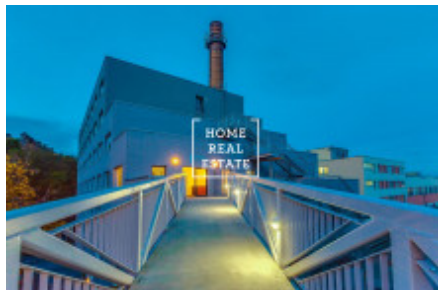

## Аренда квартиры 1+kk, 27 m2 - Křížová

Компания «Home Real Estate» предлагает снять 1 + кк 27 м2 в Праге 5 - Смихов. Меблированная квартира расположена на 5-м этаже новостройки с лифтом и рецепцией. Квартира состоит из гостиной с кухней, и ванной комнаты с ванной и туалетом. Комната меблирована 2 одноместными кроватями, письменным столом со стулом, настенным зеркалом и небольшим обеденным столом, на кухне есть холодильник и плита. В резиденции также есть общая прачечная для жителей. Доступ на автобусе: Автобусная остановка Pod Konvářkou находится прямо рядом с домом, добраться до станции метро Anděl занимает 6 минут на автобусе. В непосредственной близости от станции Smíchovské nádraží и Anděl вы найдете всю необходимую инфраструктуру: торговый центр Новый Смихов с гипермаркетом Tesco и многозальным кинотеатром, рестораны, кафе, банки, почта и многое другое. Доступно сразу  
Общая стоимость: 10 500 крон + 3,500 крон за коммунальные платежи, включая электричество и интернет  
Возможна аренда парковочного места за 1000 крон / месяц.  
Для получения дополнительной информации и организации просмотра контактируйте, пожалуйста, нашего агента или заполните заявку ниже.

ID	<a href="#">33825</a>	Предложение	Аренда
Группа	1+kk	Меблированная	Меблированная
Локация	Křížová 2143/23, Smíchov, 150 00 Praha-Praha 5, Česko	Форма собственности	Частная
Общая площадь	27 m <sup>2</sup>	Город	<a href="#">Прага</a>
Городская часть	<a href="#">Smíchov</a>	Статус	Реализовано