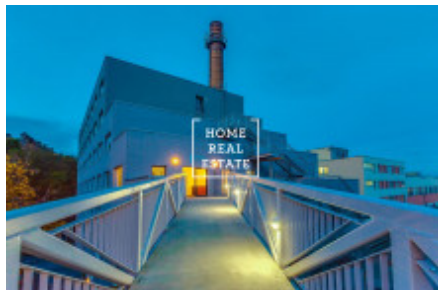

Аренда квартиры 1+kk, 27 m2 - Křížová

Компания «Home Real Estate» предлагает снять 1 + кк 27 м2 в Праге 5 - Смихов. Меблированная квартира расположена на 5-м этаже новостройки с лифтом и рецепцией. Квартира состоит из гостиной с кухней, и ванной комнаты с ванной и туалетом. Комната меблирована 2 одноместными кроватями, письменным столом со стулом, настенным зеркалом и небольшим обеденным столом, на кухне есть холодильник и плита. В резиденции также есть общая прачечная для жителей. Доступ на автобусе: Автобусная остановка Pod Konvářkou находится прямо рядом с домом, добраться до станции метро Anděl занимает 6 минут на автобусе. В непосредственной близости от станции Smíchovské nádraží и Anděl вы найдете всю необходимую инфраструктуру: торговый центр Новый Смихов с гипермаркетом Tesco и многозальным кинотеатром, рестораны, кафе, банки, почта и многое другое. Доступно сразу
Общая стоимость: 10 500 крон + 3,500 крон за коммунальные платежи, включая электричество и интернет
Возможна аренда парковочного места за 1000 крон / месяц.
Для получения дополнительной информации и организации просмотра контактируйте, пожалуйста, нашего агента или заполните заявку ниже.

ID	33825	Предложение	Аренда
Группа	1+kk	Меблированная	Меблированная
Локация	Křížová 2143/23, Smíchov, 150 00 Praha-Praha 5, Česko	Форма собственности	Частная
Общая площадь	27 m ²	Город	Прага
Городская часть	Smíchov	Статус	Реализовано