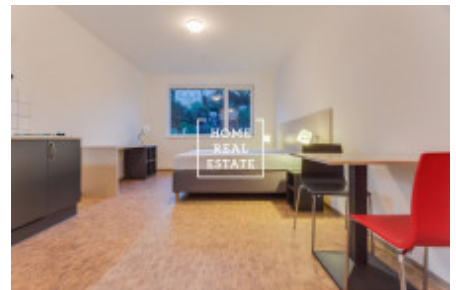

Аренда квартиры 1+kk, 27 m2 - Křížová

Компания «Home Real Estate» предлагает снять 1 + кк 27 м2 в Праге 5 - Смихов. Меблированная квартира расположена на 5-м этаже новостройки с лифтом и рецепцией. Квартира состоит из гостиной с кухней, и ванной комнаты с ванной и туалетом. Комната меблирована 2 одноместными кроватями, письменным столом со стулом, настенным зеркалом и небольшим обеденным столом, на кухне есть холодильник и плита. В резиденции также есть общая прачечная для жителей. Доступ на автобусе: Автобусная остановка Pod Konvářkou находится прямо рядом с домом, добраться до станции метро Anděl занимает 6 минут на автобусе. В непосредственной близости от станции Smíchovské nádraží и Anděl вы найдете всю необходимую инфраструктуру: торговый центр Новый Смихов с гипермаркетом Tesco и многозальным кинотеатром, рестораны, кафе, банки, почта и многое другое. Доступно сразу
Общая стоимость: 10 500 крон + 3,500 крон за коммунальные платежи, включая электричество и интернет
Возможна аренда парковочного места за 1000 крон / месяц.
Для получения дополнительной информации и организации просмотра контактируйте, пожалуйста, нашего агента или заполните заявку ниже.

ID	33825	Предложение	Аренда
Группа	1+kk	Меблированная	Меблированная
Локация	Křížová 2143/23, Smíchov, 150 00 Praha-Praha 5, Česko	Форма собственности	Частная
Общая площадь	27 m ²	Город	Прага
Городская часть	Smíchov	Статус	Реализовано