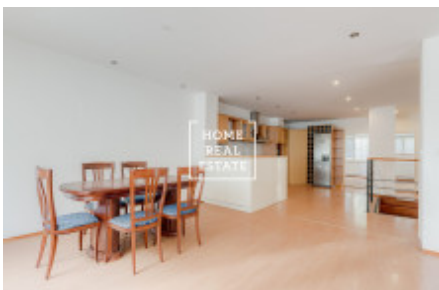

Аренда квартиры 5+kk, 170 m² - Eliášova

ID	33817	Предложение	Аренда
Группа	5+kk	Меблированная	Не меблированная
Локация	Eliášova 921/19, 160 00 Praha 6-Bubeneč, Česko	Форма собственности	Частная
Общая площадь	170 m ²	Город	Прага
Городская часть	Bubeneč	Статус	Реализовано