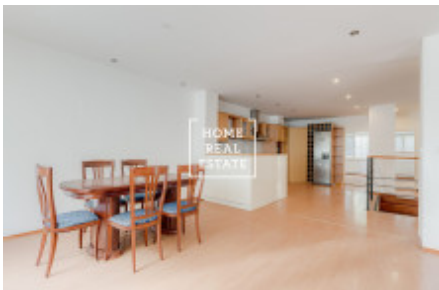

Аренда квартиры 5+kk, 170 m² - Eliášova

| | | | |
|-----------------|--|------------------------|-----------------------|
| ID | 33817 | Предложение | Аренда |
| Группа | 5+kk | Меблированная | Не меблированная |
| Локация | Eliášova 921/19, 160 00 Praha 6-Bubeneč, Česko | Форма собственности | Частная |
| Общая площадь | 170 m ² | Город | Прага |
| Городская часть | Bubeneč | Статус | Реализовано |