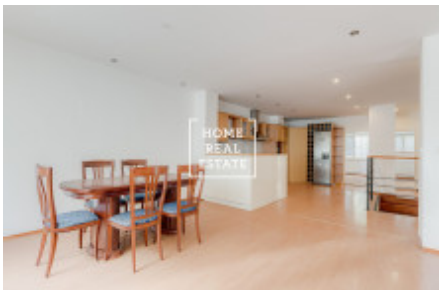

Аренда квартиры 5+kk, 170 m² - Eliášova

ID	33817	Предложение	Аренда
Группа	5+kk	Меблированная	Не меблированная
Локация	Eliášova 921/19, 160 00 Praha 6-Bubeneč, Česko	Форма собственности	Частная
Общая площадь	170 m ²	Город	Прага
Городская часть	Bubeneč	Статус	Реализовано