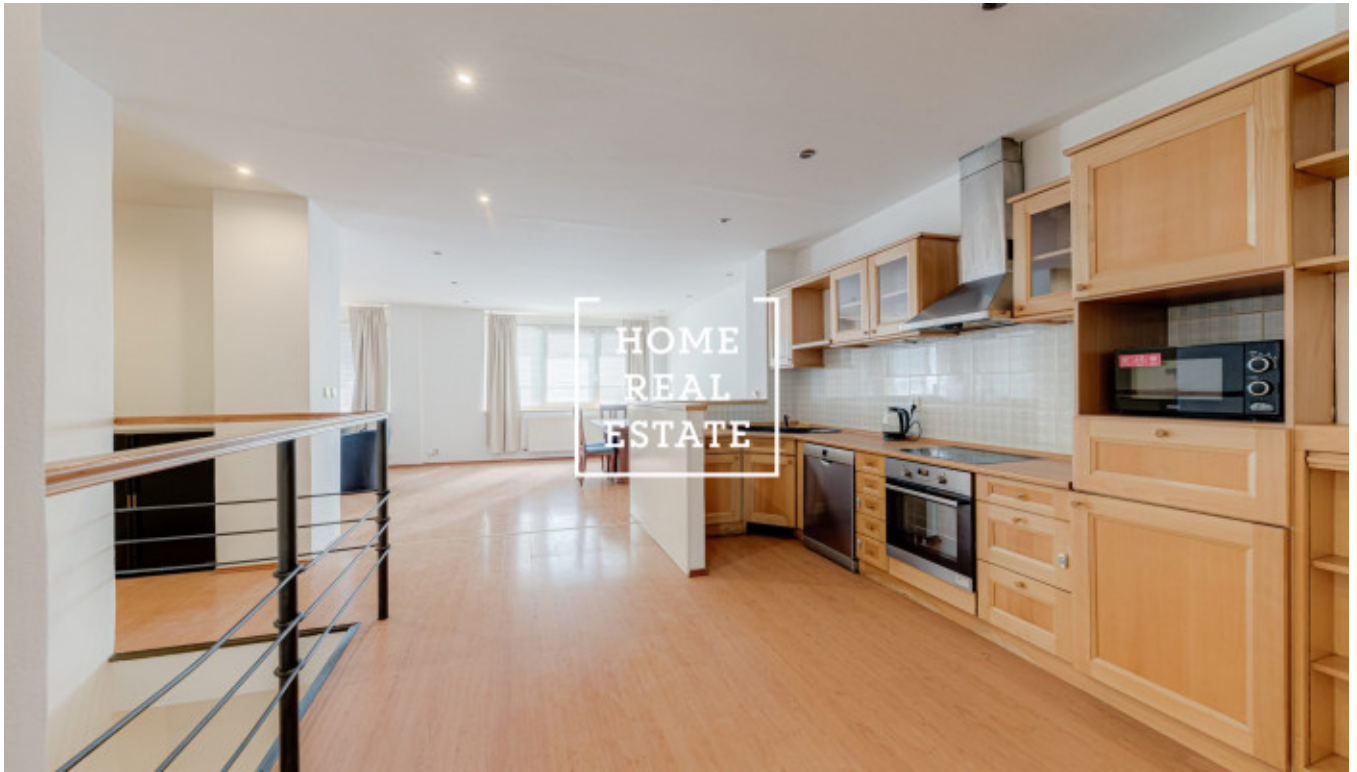

Аренда квартиры 5+kk, 170 m² - Eliášova

| | | | |
|-----------------|--|------------------------|-----------------------|
| ID | 33817 | Предложение | Аренда |
| Группа | 5+kk | Меблированная | Не меблированная |
| Локация | Eliášova 921/19, 160 00 Praha 6-Bubeneč, Česko | Форма собственности | Частная |
| Общая площадь | 170 m ² | Город | Прага |
| Городская часть | Bubeneč | Статус | Реализовано |