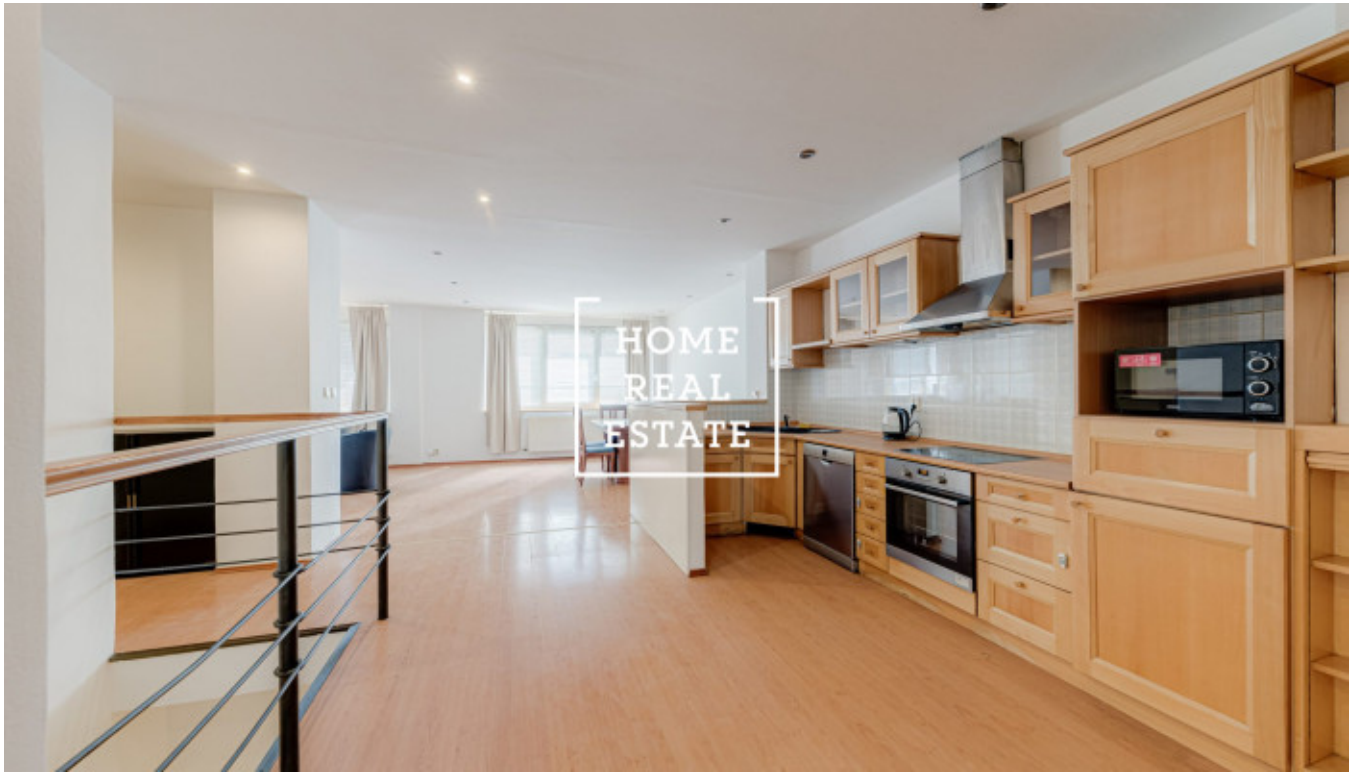

Аренда квартиры 5+kk, 170 m² - Eliášova

ID	33817	Предложение	Аренда
Группа	5+kk	Меблированная	Не меблированная
Локация	Eliášova 921/19, 160 00 Praha 6-Bubeneč, Česko	Форма собственности	Частная
Общая площадь	170 m ²	Город	Прага
Городская часть	Bubeneč	Статус	Реализовано