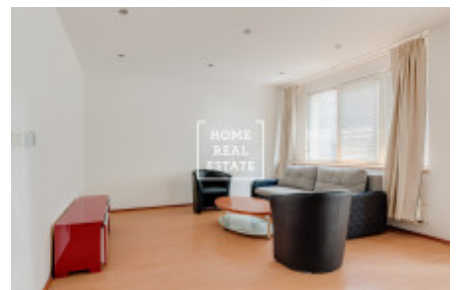

Аренда квартиры 5+kk, 170 m² - Eliášova

ID	33817	Предложение	Аренда
Группа	5+kk	Меблированная	Не меблированная
Локация	Eliášova 921/19, 160 00 Praha 6-Bubeneč, Česko	Форма собственности	Частная
Общая площадь	170 m ²	Город	Прага
Городская часть	Bubeneč	Статус	Реализовано