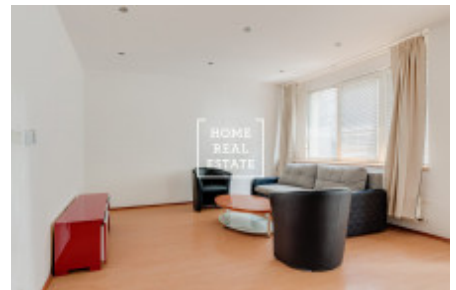

Аренда квартиры 5+kk, 170 m² - Eliášova

| | | | |
|-----------------|--|------------------------|-----------------------|
| ID | 33817 | Предложение | Аренда |
| Группа | 5+kk | Меблированная | Не меблированная |
| Локация | Eliášova 921/19, 160 00 Praha 6-Bubeneč, Česko | Форма собственности | Частная |
| Общая площадь | 170 m ² | Город | Прага |
| Городская часть | Bubeneč | Статус | Реализовано |