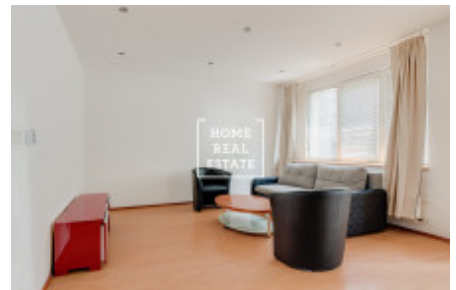

Аренда квартиры 5+kk, 170 m² - Eliášova

ID	33817	Предложение	Аренда
Группа	5+kk	Меблированная	Не меблированная
Локация	Eliášova 921/19, 160 00 Praha 6-Bubeneč, Česko	Форма собственности	Частная
Общая площадь	170 m ²	Город	Прага
Городская часть	Bubeneč	Статус	Реализовано