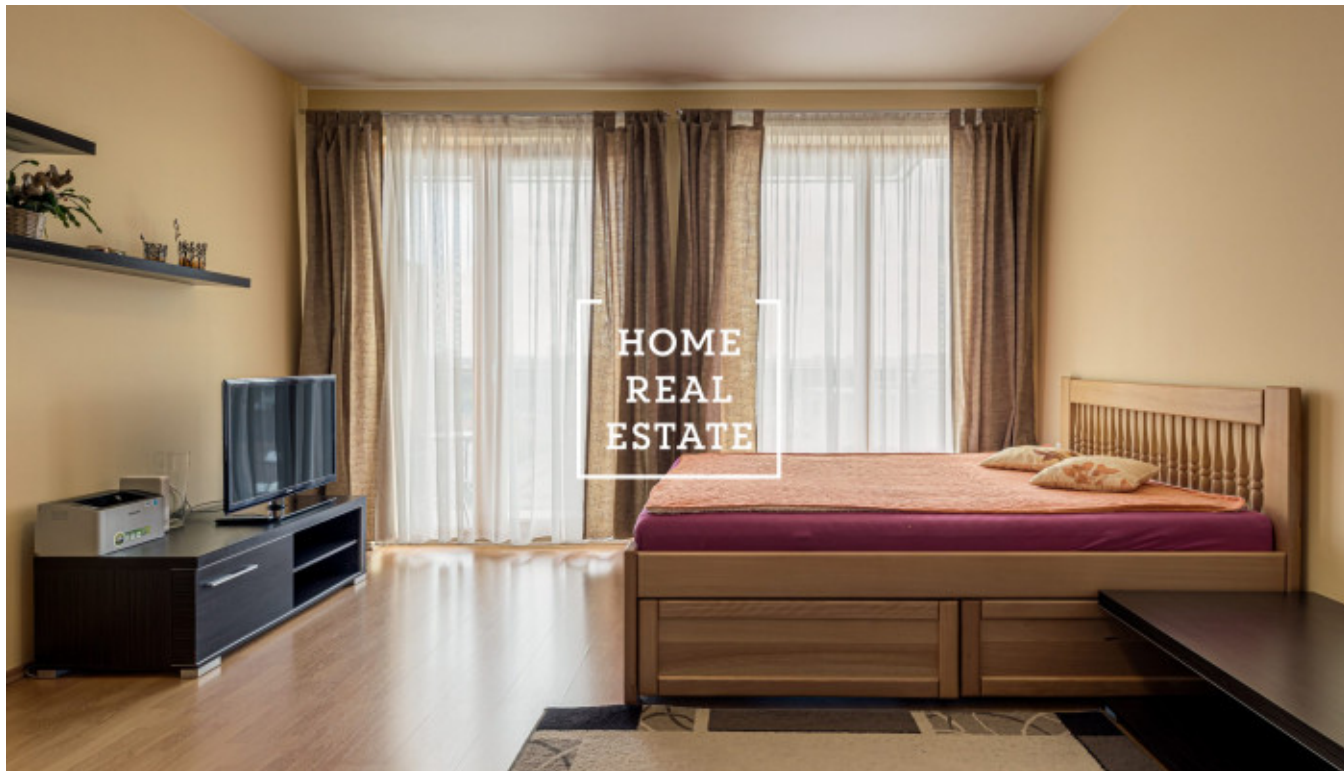

HOME
REAL
ESTATE

Аренда квартиры 1+kk, 45 m2 - Panyškova

Компания «Home Real Estate» эксклюзивно предлагает в аренду однокомнатную квартиру площадью 45 м2 с террасой (7,5 м2), расположенную в современной резиденции в Праге 4 – Krč.

Полностью меблированная квартира расположена на 7 этаже нового здания с лифтом и круглосуточной стойкой регистрации. Квартира состоит из гостиной с кухней, ванной комнаты с душем и стиральной машиной и BOSCH, туалета и прихожей. Комната меблирована двуспальной кроватью, диваном и обеденным столом, большим шкафом-купе в прихожей. Кухня полностью оборудована техникой BOSCH (посудомоечная машина, духовка, плита, вытяжка).

Квартира выполнена по высоким стандартам, деревянные окна с микровентиляцией, качественная мебель.

Отличная транспортная доступность: прямо рядом с домом находится автобусная остановка Rušánka, от которой вы можете всего за несколько минут добраться до ближайших станций метро Budějovická и Pankrác (линия С). Пешком до ближайшего метро займет добраться всего 8 минут.