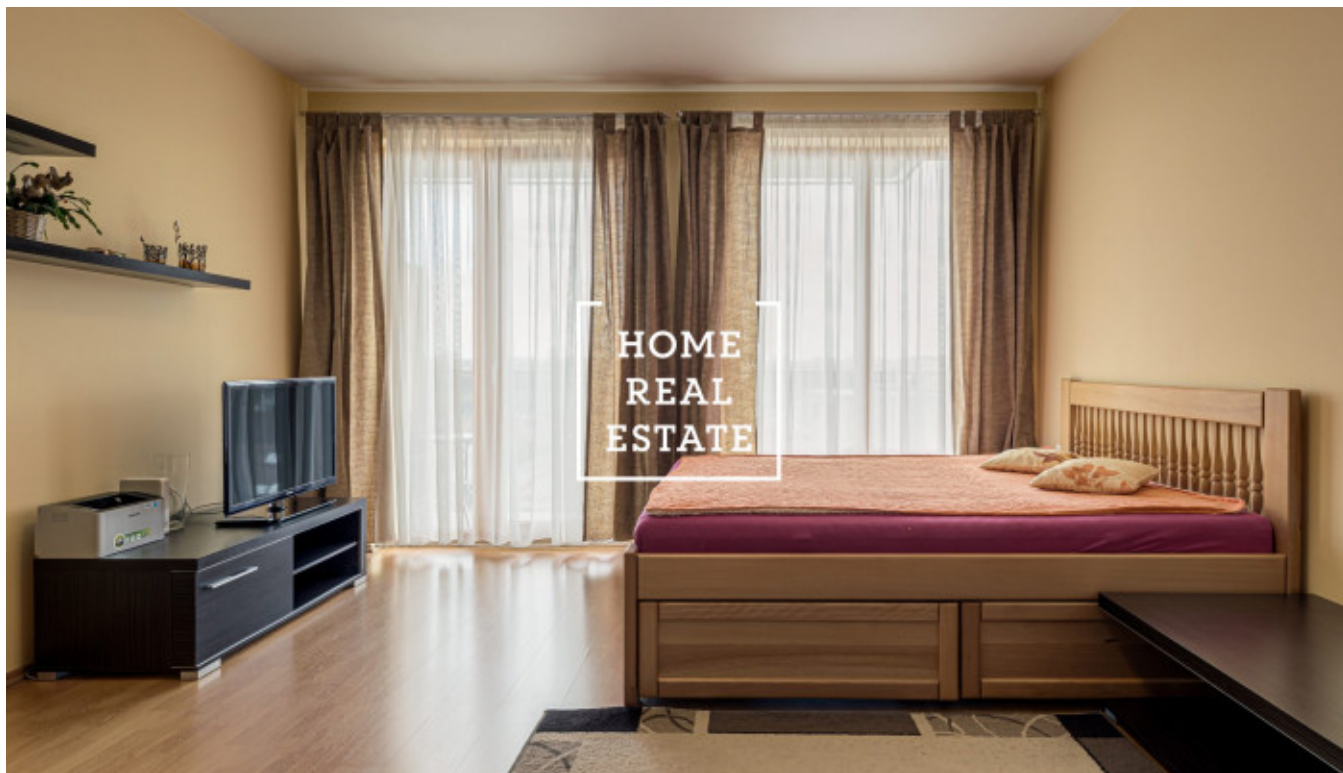

HOME
REAL
ESTATE

Аренда квартиры 1+kk, 45 m2 - Panyškova

Компания «Home Real Estate» эксклюзивно предлагает в аренду однокомнатную квартиру площадью 45 м2 с террасой (7,5 м2), расположенную в современной резиденции в Праге 4 – Krč.

Полностью меблированная квартира расположена на 7 этаже нового здания с лифтом и круглосуточной стойкой регистрации. Квартира состоит из гостиной с кухней, ванной комнаты с душем и стиральной машиной и BOSCH, туалета и прихожей. Комната меблирована двуспальной кроватью, диваном и обеденным столом, большим шкафом-купе в прихожей. Кухня полностью оборудована техникой BOSCH (посудомоечная машина, духовка, плита, вытяжка).

Квартира выполнена по высоким стандартам, деревянные окна с микровентиляцией, качественная мебель.

Отличная транспортная доступность: прямо рядом с домом находится автобусная остановка Rušánka, от которой вы можете всего за несколько минут добраться до ближайших станций метро Budějovická и Pankrác (линия С). Пешком до ближайшего метро займет добраться всего 8 минут.