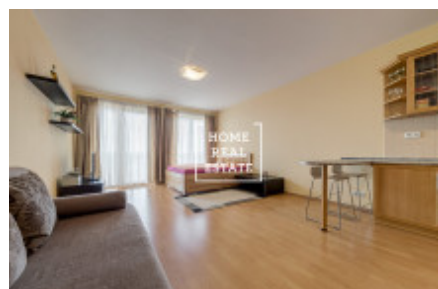

## Аренда квартиры 1+kk, 45 m<sup>2</sup> - Panuškova

ID  
Предложение  
Группа  
Меблированная  
Локация  
Форма собственности  
Общая площадь  
Город  
Городская часть

[33816](#)  
Аренда  
1+kk  
Меблированная  
Panuškova 4, Praha 4, Česko  
Частная  
45 m<sup>2</sup>  
[Прага](#)  
[Křč](#)