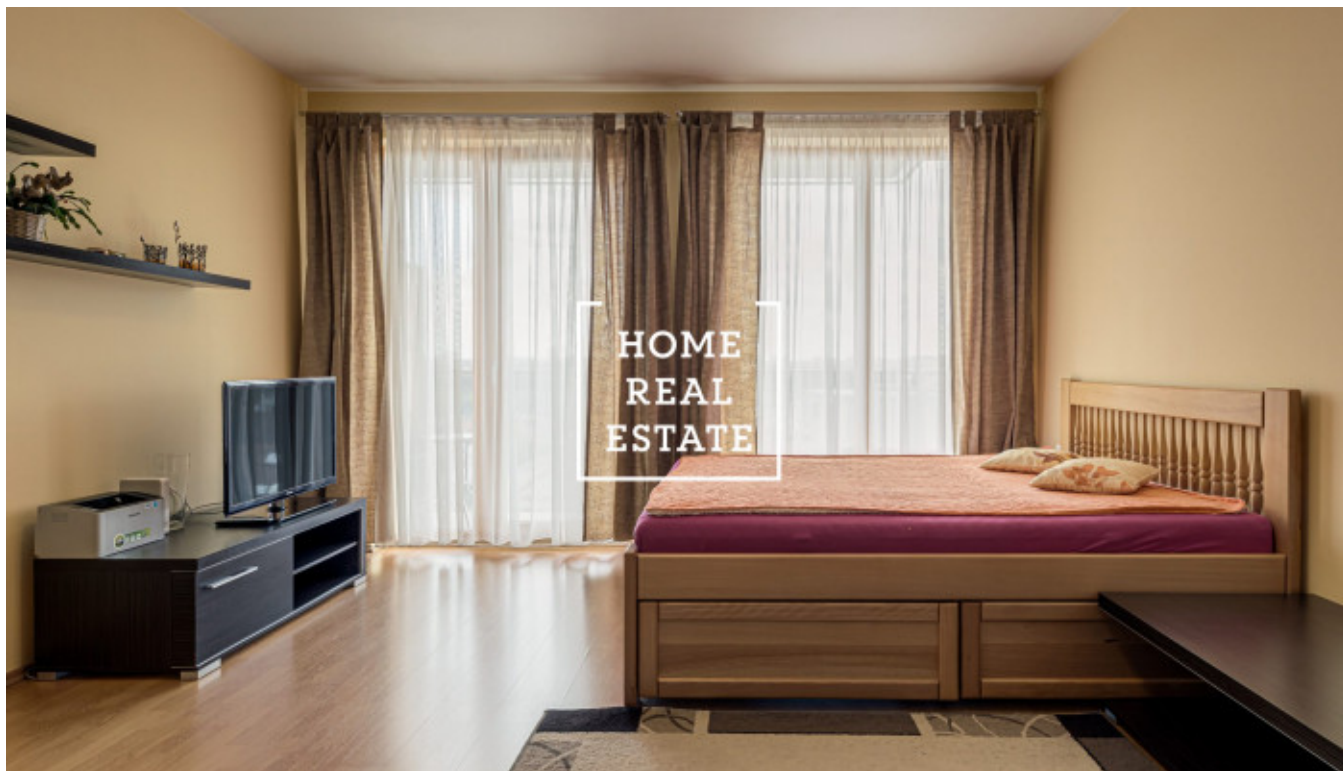

## Аренда квартиры 1+kk, 45 m<sup>2</sup> - Panuškova

ID  
Предложение  
Группа  
Меблированная  
Локация  
Форма собственности  
Общая площадь  
Город  
Городская часть

[33816](#)  
Аренда  
1+kk  
Меблированная  
Panuškova 4, Praha 4, Česko  
Частная  
45 m<sup>2</sup>  
[Прага](#)  
[Křč](#)