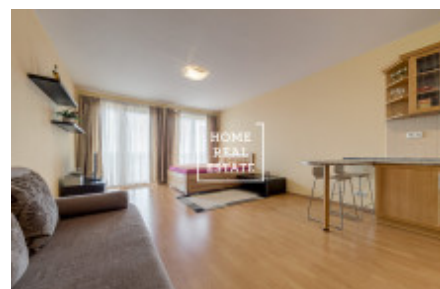

HOME
REAL
ESTATE

Аренда квартиры 1+kk, 45 m2 - Panyškova

Компания «Home Real Estate» эксклюзивно предлагает в аренду однокомнатную квартиру площадью 45 м2 с террасой (7,5 м2), расположенную в современной резиденции в Праге 4 – Krč.

Полностью меблированная квартира расположена на 7 этаже нового здания с лифтом и круглосуточной стойкой регистрации. Квартира состоит из гостиной с кухней, ванной комнаты с душем и стиральной машиной и BOSCH, туалета и прихожей. Комната меблирована двуспальной кроватью, диваном и обеденным столом, большим шкафом-купе в прихожей. Кухня полностью оборудована техникой BOSCH (посудомоечная машина, духовка, плита, вытяжка).

Квартира выполнена по высоким стандартам, деревянные окна с микровентиляцией, качественная мебель.

Отличная транспортная доступность: прямо рядом с домом находится автобусная остановка Rušánka, от которой вы можете всего за несколько минут добраться до ближайших станций метро Budějovická и Pankrác (линия С). Пешком до ближайшего метро займет добраться всего 8 минут.