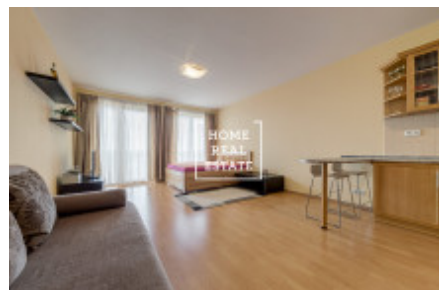

HOME
REAL
ESTATE

Аренда квартиры 1+kk, 45 m2 - Panyškova

Компания «Home Real Estate» эксклюзивно предлагает в аренду однокомнатную квартиру площадью 45 м2 с террасой (7,5 м2), расположенную в современной резиденции в Праге 4 – Krč.

Полностью меблированная квартира расположена на 7 этаже нового здания с лифтом и круглосуточной стойкой регистрации. Квартира состоит из гостиной с кухней, ванной комнаты с душем и стиральной машиной и BOSCH, туалета и прихожей. Комната меблирована двуспальной кроватью, диваном и обеденным столом, большим шкафом-купе в прихожей. Кухня полностью оборудована техникой BOSCH (посудомоечная машина, духовка, плита, вытяжка).