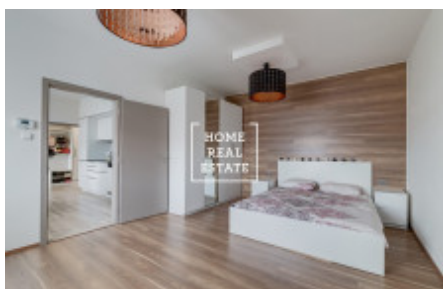

HOME
REAL
ESTATE

Аренда квартиры 2+kk, 59 m2 - Komunardū

Компания "Home Real Estate" предлагает в аренду 2-комнатную квартиру с балконом общей площадью 59 м² в Праге 7 - Holešovice.

Полностью меблированная квартира находится на 4 этаже дома с лифтом.

Квартира состоит из гостиной с телевизором, обеденным столом и кухонной зоной, полностью оборудованной и оснащенной всеми необходимыми электроприборами, спальни с двухместной кроватью и шкафом, кладовки, ванной комнаты с душем и стиральной машиной, отдельного туалета и прихожей.