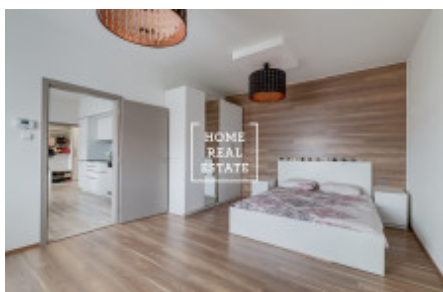

HOME
REAL
ESTATE

Аренда квартиры 2+kk, 59 m2 - Komunardū

Компания "Home Real Estate" предлагает в аренду 2-комнатную квартиру с балконом общей площадью 59 м2 в Праге 7 - Holešovice.

Полностью меблированная квартира находится на 4 этаже дома с лифтом.

Квартира состоит из гостиной с телевизором, обеденным столом и кухонной зоной, полностью оборудованной и оснащенной всеми необходимыми электроприборами, спальни с двухместной кроватью и шкафом, кладовки, ванной комнаты с душем и стиральной машиной, отдельного туалета и прихожей.