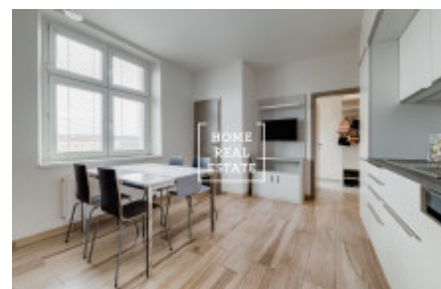

HOME
REAL
ESTATE

Аренда квартиры 2+kk, 59 m² - Komunardů

ID
Предложение
Группа
Меблированная
Локация
Форма собственности
Общая площадь
Город
Городская часть

[33815](#)
Аренда
2+kk
Меблированная
Komunardů 7, Praha 7-
Holešovice, Česko
Частная
59 m²
[Прага](#)
[Holešovice](#)