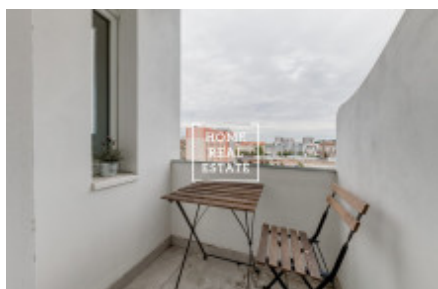

HOME
REAL
ESTATE

Аренда квартиры 2+kk, 59 m2 - Komunardū

Компания "Home Real Estate" предлагает в аренду 2-комнатную квартиру с балконом общей площадью 59 м² в Праге 7 - Holešovice.

Полностью меблированная квартира находится на 4 этаже дома с лифтом.

Квартира состоит из гостиной с телевизором, обеденным столом и кухонной зоной, полностью оборудованной и оснащенной всеми необходимыми электроприборами, спальни с двухместной кроватью и шкафом, кладовки, ванной комнаты с душем и стиральной машиной, отдельного туалета и прихожей.