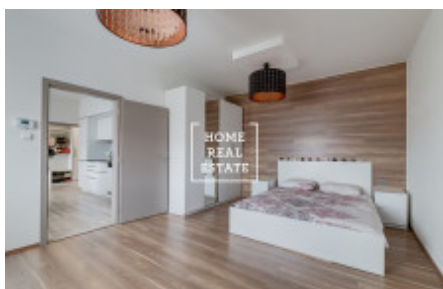

HOME
REAL
ESTATE

Аренда квартиры 2+kk, 59 m² - Komunardů

ID
Предложение
Группа
Меблированная
Локация
Форма собственности
Общая площадь
Город
Городская часть

[33815](#)
Аренда
2+kk
Меблированная
Komunardů 7, Praha 7-
Holešovice, Česko
Частная
59 m²
[Прага](#)
[Holešovice](#)