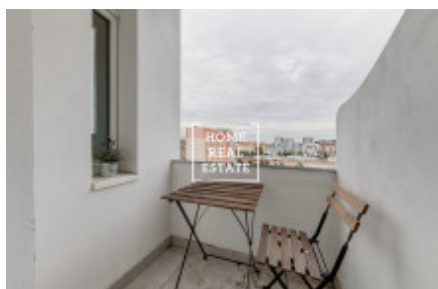

HOME
REAL
ESTATE

Аренда квартиры 2+kk, 59 m² - Komunardů

ID
Предложение
Группа
Меблированная
Локация
Форма собственности
Общая площадь
Город
Городская часть

[33815](#)
Аренда
2+kk
Меблированная
Komunardů 7, Praha 7-
Holešovice, Česko
Частная
59 m²
[Прага](#)
[Holešovice](#)