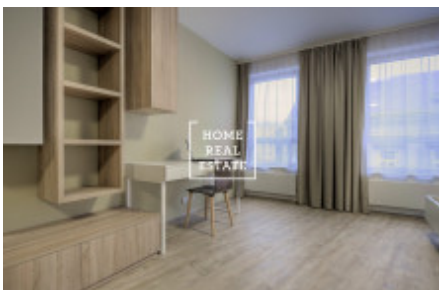

HOME
REAL
ESTATE

Аренда квартиры 1+kk, 48 m2 - Donská

ID	33810
Предложение	Аренда
Группа	1+kk
Меблированная	Меблированная
Локация	Donská 317/12, 101 00 Praha 10- Vršovice, Česko
Форма собственности	Частная
Общая площадь	48 m ²
Город	Прага
Городская часть	Vršovice