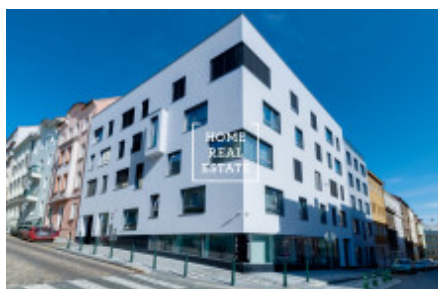

Аренда квартиры 1+kk, 48 m² - Donská

ID	33810	Предложение	Аренда
Группа	1+kk	Меблированная	Меблированная
Локация	Donská 317/12, 101 00 Praha 10- Vršovice, Česko	Форма собственности	Частная
Общая площадь	48 m ²	Город	Прага
Городская часть	Vršovice	Статус	Реализовано