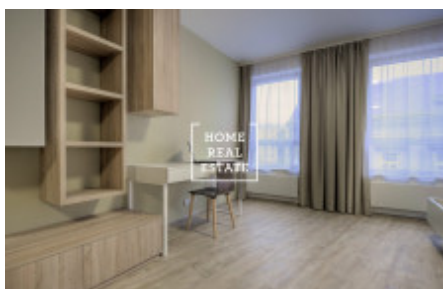

Аренда квартиры 1+kk, 48 m² - Donská

ID	33810	Предложение	Аренда
Группа	1+kk	Меблированная	Меблированная
Локация	Donská 317/12, 101 00 Praha 10- Vršovice, Česko	Форма собственности	Частная
Общая площадь	48 m ²	Город	Прага
Городская часть	Vršovice	Статус	Реализовано