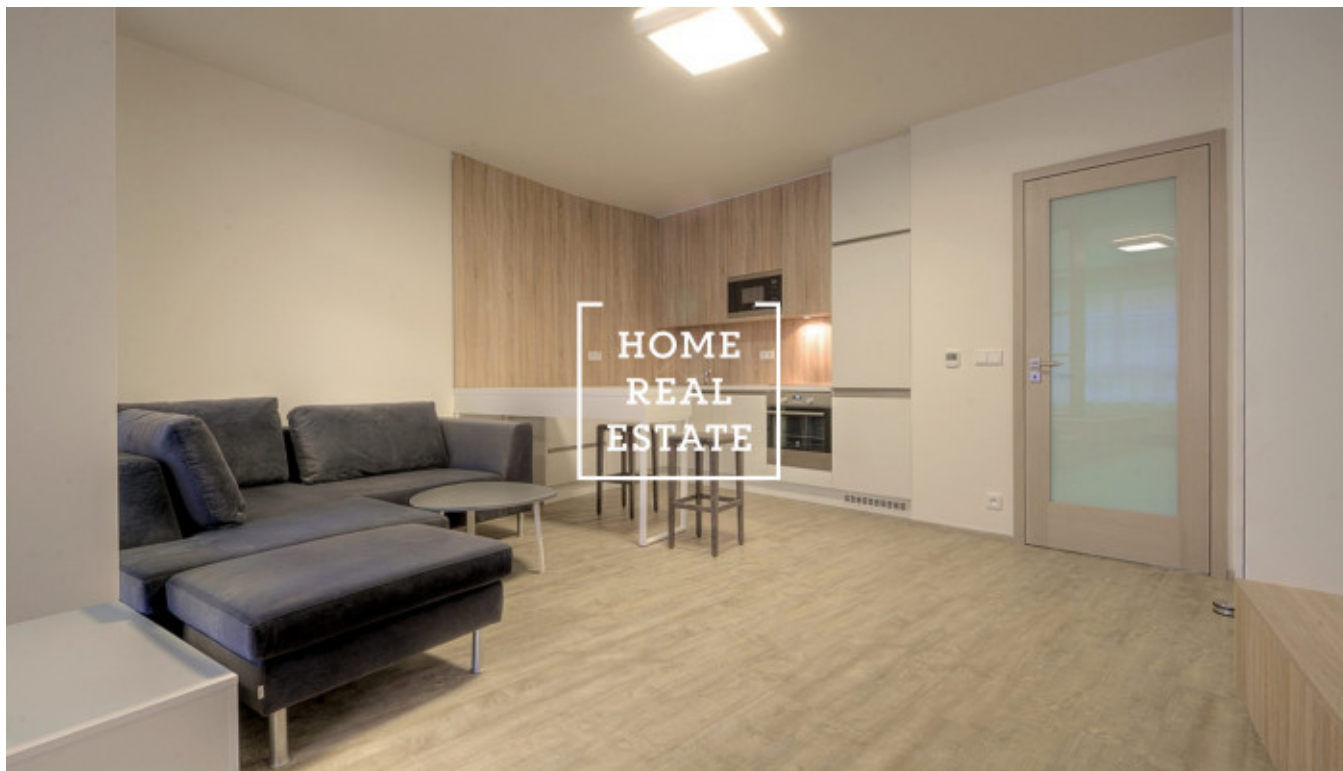

Аренда квартиры 1+kk, 48 m² - Donská

ID	33810	Предложение	Аренда
Группа	1+kk	Меблированная	Меблированная
Локация	Donská 317/12, 101 00 Praha 10- Vršovice, Česko	Форма собственности	Частная
Общая площадь	48 m ²	Город	Прага
Городская часть	Vršovice	Статус	Реализовано