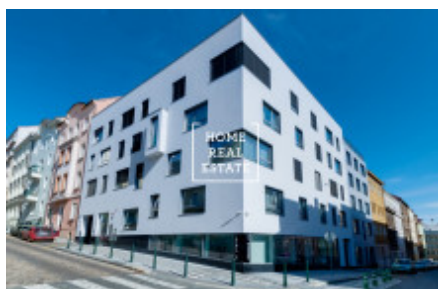

## Аренда квартиры 1+kk, 48 m<sup>2</sup> - Donská

ID	<a href="#">33810</a>	Предложение	Аренда
Группа	1+kk	Меблированная	Меблированная
Локация	Donská 317/12, 101 00 Praha 10- Vršovice, Česko	Форма собственности	Частная
Общая площадь	48 m <sup>2</sup>	Город	<a href="#">Прага</a>
Городская часть	<a href="#">Vršovice</a>	Статус	Реализовано