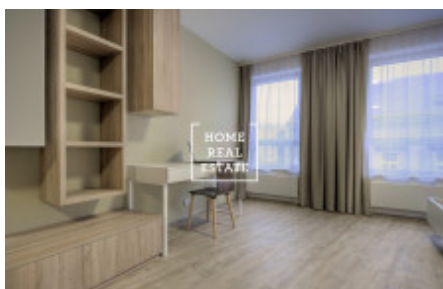

## Аренда квартиры 1+kk, 48 m<sup>2</sup> - Donská

ID	<a href="#">33810</a>	Предложение	Аренда
Группа	1+kk	Меблированная	Меблированная
Локация	Donská 317/12, 101 00 Praha 10- Vršovice, Česko	Форма собственности	Частная
Общая площадь	48 m <sup>2</sup>	Город	<a href="#">Прага</a>
Городская часть	<a href="#">Vršovice</a>	Статус	Реализовано