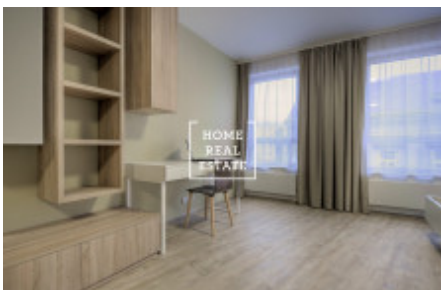

Аренда квартиры 1+kk, 48 m²

ID	33809	Предложение	Аренда
Группа	1+kk	Меблированная	Меблированная
Форма собственности	Частная	Общая площадь	48 m ²
Город	Прага	Городская часть	Vinohrady
Статус	Реализовано		