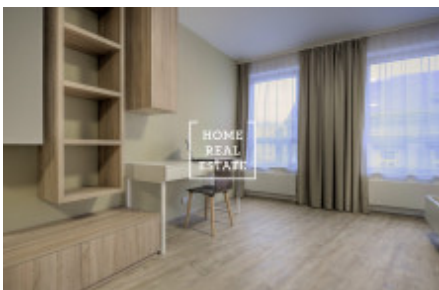

Аренда квартиры 1+kk, 48 m²

ID	33809	Предложение	Аренда
Группа	1+kk	Меблированная	Меблированная
Форма собственности	Частная	Общая площадь	48 m ²
Город	Прага	Городская часть	Vinohrady
Статус	Реализовано		