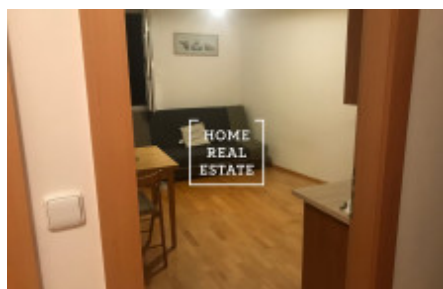

## Аренда квартиры 2+kk, 46 m2 - Nepilova

ID	<a href="#">33797</a>
Предложение	Аренда
Группа	2+kk
Меблированная	Меблированная
Локация	Neřilova 1, Praha 9-Vysočany, Česko
Форма собственности	Частная
Общая площадь	46 m <sup>2</sup>
Город	<a href="#">Прага</a>
Городская часть	<a href="#">Vysočany</a>