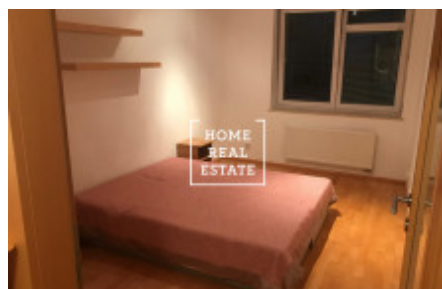

## Аренда квартиры 2+kk, 46 m2 - Nepilova

ID	<a href="#">33797</a>
Предложение	Аренда
Группа	2+kk
Меблированная	Меблированная
Локация	Neřilova 1, Praha 9-Vysočany, Česko
Форма собственности	Частная
Общая площадь	46 m <sup>2</sup>
Город	<a href="#">Прага</a>
Городская часть	<a href="#">Vysočany</a>