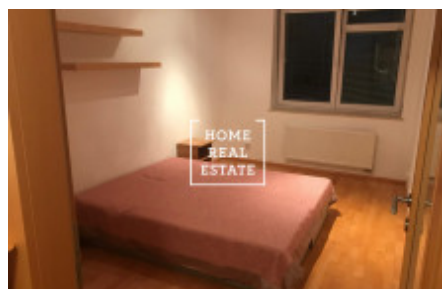

HOME
REAL
ESTATE

Аренда квартиры 2+kk, 46 m2 - Nepilova

! В этой квартире нельзя оформить прописку для полиции для иностранцев !

«Home Real Estate» предлагает в аренду двухкомнатную квартиру площадью 46 м2, расположенную в новостройке в Праге 9 – Высочаны.

Полностью меблированная квартира расположена на 2 этаже новостройки. Квартира состоит из гостиной с кухонной зоной, спальни с двуспальной кроватью и гардеробной, ванной комнаты с душем и стиральной машиной, туалета и кладовой со шкафом-купе. Кухня оборудована необходимой бытовой техникой.