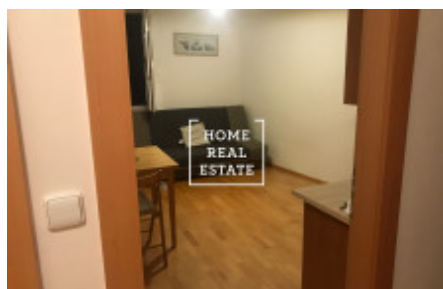

HOME
REAL
ESTATE

Аренда квартиры 2+kk, 46 m2 - Nepilova

! В этой квартире нельзя оформить прописку для полиции для иностранцев !

«Home Real Estate» предлагает в аренду двухкомнатную квартиру площадью 46 м2, расположенную в новостройке в Праге 9 – Высочаны.

Полностью меблированная квартира расположена на 2 этаже новостройки. Квартира состоит из гостиной с кухонной зоной, спальни с двуспальной кроватью и гардеробной, ванной комнаты с душем и стиральной машиной, туалета и кладовой со шкафом-купе. Кухня оборудована необходимой бытовой техникой.