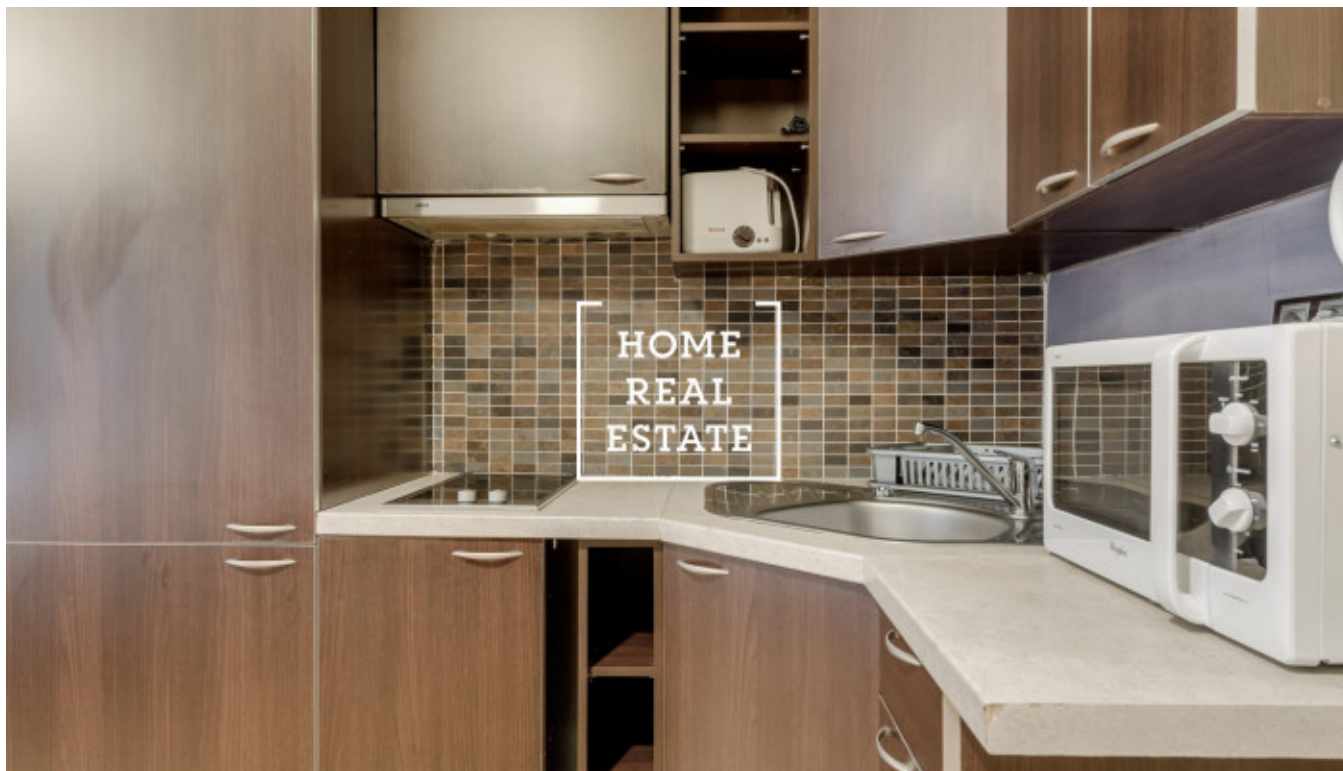

Аренда квартиры 2+kk, 58 m2 - Na Bělidle

ID	33794	Предложение	Аренда
Группа	2+kk	Меблированная	Меблированная
Локация	Na Bělidle 27, Praha 5-Smíchov, Česko	Форма собственности	Частная
Общая площадь	58 m ²	Город	Прага
Городская часть	Smíchov	Статус	Реализовано