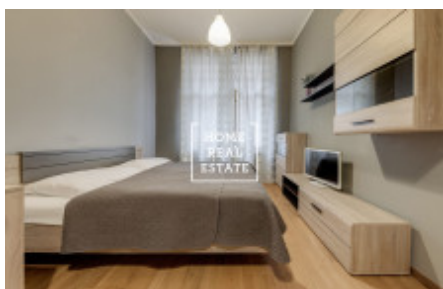

Аренда квартиры 2+kk, 58 m2 - Na Bělidle

ID	33794	Предложение	Аренда
Группа	2+kk	Меблированная	Меблированная
Локация	Na Bělidle 27, Praha 5-Smíchov, Česko	Форма собственности	Частная
Общая площадь	58 m ²	Город	Прага
Городская часть	Smíchov	Статус	Реализовано