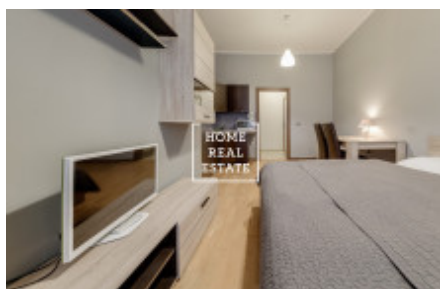

## Аренда квартиры 2+kk, 58 m2 - Na Bělidle

ID	<a href="#">33794</a>
Предложение	Аренда
Группа	2+kk
Меблированная	Меблированная
Локация	Na Bělidle 27, Praha 5-Smíchov, Česko
Форма собственности	Частная
Общая площадь	58 m <sup>2</sup>
Город	<a href="#">Прага</a>
Городская часть	<a href="#">Smíchov</a>