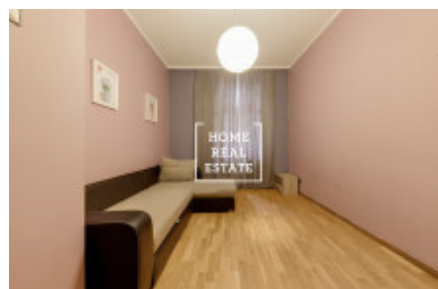

## Аренда квартиры 2+kk, 58 m2 - Na Bělidle

ID	<a href="#">33794</a>
Предложение	Аренда
Группа	2+kk
Меблированная	Меблированная
Локация	Na Bělidle 27, Praha 5-Smíchov, Česko
Форма собственности	Частная
Общая площадь	58 m <sup>2</sup>
Город	<a href="#">Прага</a>
Городская часть	<a href="#">Smíchov</a>