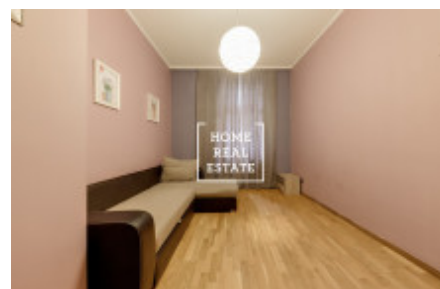

Аренда квартиры 2+kk, 58 m2 - Na Bělidle

ID	33794	Предложение	Аренда
Группа	2+kk	Меблированная	Меблированная
Локация	Na Bělidle 27, Praha 5-Smíchov, Česko	Форма собственности	Частная
Общая площадь	58 m ²	Город	Прага
Городская часть	Smíchov	Статус	Реализовано