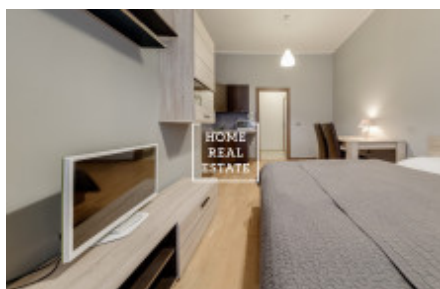

Аренда квартиры 2+kk, 58 m2 - Na Bělidle

ID	33794	Предложение	Аренда
Группа	2+kk	Меблированная	Меблированная
Локация	Na Bělidle 27, Praha 5-Smíchov, Česko	Форма собственности	Частная
Общая площадь	58 m ²	Город	Прага
Городская часть	Smíchov	Статус	Реализовано