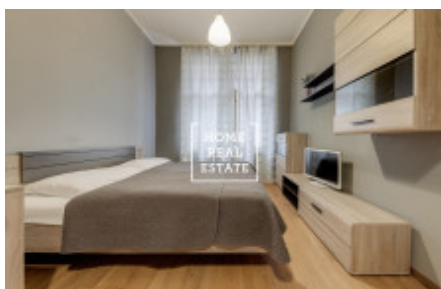

## Аренда квартиры 2+kk, 58 m2 - Na Bělidle

ID	<a href="#">33794</a>
Предложение	Аренда
Группа	2+kk
Меблированная	Меблированная
Локация	Na Bělidle 27, Praha 5-Smíchov, Česko
Форма собственности	Частная
Общая площадь	58 m <sup>2</sup>
Город	<a href="#">Прага</a>
Городская часть	<a href="#">Smíchov</a>