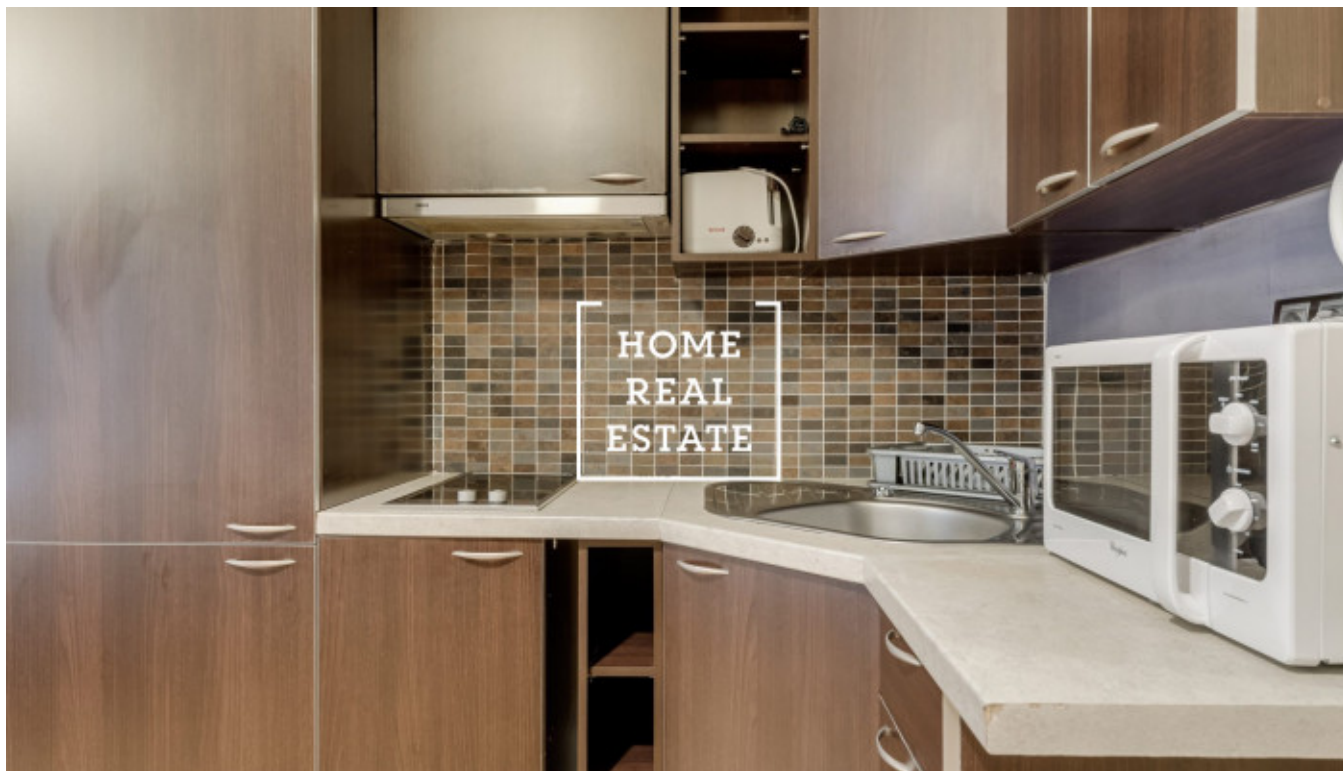

## Аренда квартиры 2+kk, 58 m2 - Na Bělidle

ID	<a href="#">33794</a>
Предложение	Аренда
Группа	2+kk
Меблированная	Меблированная
Локация	Na Bělidle 27, Praha 5-Smíchov, Česko
Форма собственности	Частная
Общая площадь	58 m <sup>2</sup>
Город	<a href="#">Прага</a>
Городская часть	<a href="#">Smíchov</a>