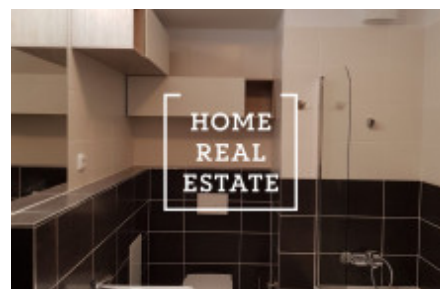

HOME
REAL
ESTATE

Аренда квартиры 2+kk, 53 m² - Klementova

ID	33791	Предложение	Аренда
Группа	2+kk	Меблированная	Меблированная
Локация	Klementova 2887/4, Praha 13, Česko	Форма собственности	Частная
Общая площадь	53 m ²	Город	Прага
Городская часть	Stodůlky	Статус	Реализовано