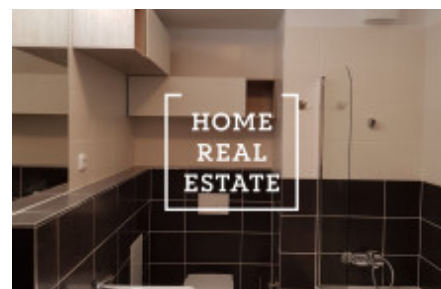

HOME
REAL
ESTATE

Аренда квартиры 2+kk, 53 m² - Klementova

ID	33791	Предложение	Аренда
Группа	2+kk	Меблированная	Меблированная
Локация	Klementova 2887/4, Praha 13, Česko	Форма собственности	Частная
Общая площадь	53 m ²	Город	Прага
Городская часть	Stodůlky	Статус	Реализовано