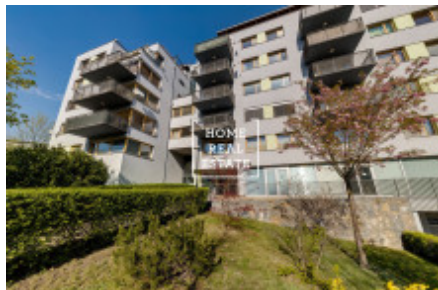

## Продажа квартиры 2+kk, 81 m2 - Tibetská

«Home Real Estate» предлагает в продажу двухкомнатную квартиру площадью 80,8 м<sup>2</sup>, расположенную в резиденции Terasy Červený Vrch II в престижном пражском районе Vokovice. Полностью меблированная квартира с ориентацией на запад располагается на втором этаже новостройки 2004 года от застройщика Skanska Group. Квартира включает себя просторную светлую гостиную (35,2 м<sup>2</sup>) с кухонной зоной (7,6 м<sup>2</sup>), оборудованной всей необходимой электроникой (холодильник, плита, духовка, микроволновая печь, посудомойка, вытяжка), спальню (15,7 м<sup>2</sup>) с двухместной кроватью и гардеробной (5,2 м<sup>2</sup>), кладовку (5 м<sup>2</sup>), ванную комнату с ванной, туалетом и стиральной машиной (5,4 м<sup>2</sup>), а также прихожую (5 м<sup>2</sup>).

Жилой комплекс Terasy Červený Vrch - это превосходная комбинация скандинавского минимализма и функциональности, обилия природы Праги 6, и всех выгод большого города. Находящийся в непосредственной близости заповедник Divoká Šárka с водоемом является одним из лучших в Праге мест для прогулок и спорта, в то же время всего за 10 минут можно добраться до площади Vítězné náměstí - центра района с большим количеством магазинов, ресторанов и всей необходимой инфраструктурой.

Превосходная транспортная доступность: всего 3 минутах от дома находится трамвайная остановка Červený Vrch, за 10 минут пешком вы окажетесь у ближайшей станции метро Vořislavka, а дорога до центра города занимает в общей сложности 20 минут.

ID	<a href="#">33789</a>	Предложение	Продажа
Группа	2+kk	Меблированная	Меблированная
Локация	Tibetská 806/2, Praha 6-Vokovice, Česko	Форма собственности	Частная
Общая площадь	81 m <sup>2</sup>	Город	<a href="#">Прага</a>
Городская часть	<a href="#">Vokovice</a>	Статус	Реализовано