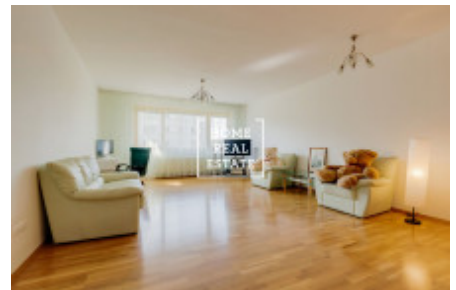

## Продажа квартиры 2+kk, 81 m2 - Tibetská

«Home Real Estate» предлагает в продажу двухкомнатную квартиру площадью 80,8 м<sup>2</sup>, расположенную в резиденции Terasy Červený Vrch II в престижном пражском районе Vokovice. Полностью меблированная квартира с ориентацией на запад располагается на втором этаже новостройки 2004 года от застройщика Skanska Group. Квартира включает себя просторную светлую гостиную (35,2 м<sup>2</sup>) с кухонной зоной (7,6 м<sup>2</sup>), оборудованной всей необходимой электроникой (холодильник, плита, духовка, микроволновая печь, посудомойка, вытяжка), спальню (15,7 м<sup>2</sup>) с двухместной кроватью и гардеробной (5,2 м<sup>2</sup>), кладовку (5 м<sup>2</sup>), ванную комнату с ванной, туалетом и стиральной машиной (5,4 м<sup>2</sup>), а также прихожую (5 м<sup>2</sup>).