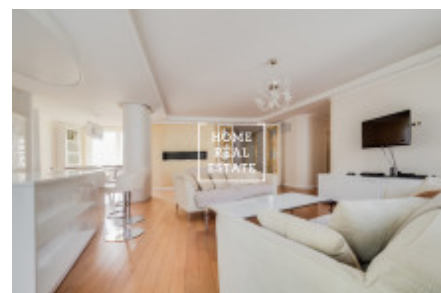

## Продажа квартиры 3+kk, 150 m<sup>2</sup> - Holečkova

ID	<a href="#">33783</a>	Предложение	Продажа
Группа	3+kk	Меблированная	Меблированная
Локация	Holečkova 423/25, Smíchov, 150 00 Praha-Praha 5, Česko	Форма собственности	Частная
Общая площадь	150 m <sup>2</sup>	Город	<a href="#">Прага</a>
Городская часть	<a href="#">Košíře</a>	Статус	Реализовано