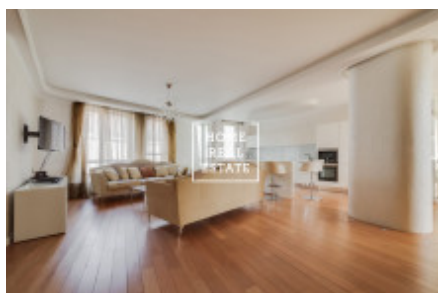

## Продажа квартиры 3+kk, 150 m<sup>2</sup> - Holečkova

ID	<a href="#">33783</a>	Предложение	Продажа
Группа	3+kk	Меблированная	Меблированная
Локация	Holečkova 423/25, Smíchov, 150 00 Praha-Praha 5, Česko	Форма собственности	Частная
Общая площадь	150 m <sup>2</sup>	Город	<a href="#">Прага</a>
Городская часть	<a href="#">Košíře</a>	Статус	Реализовано