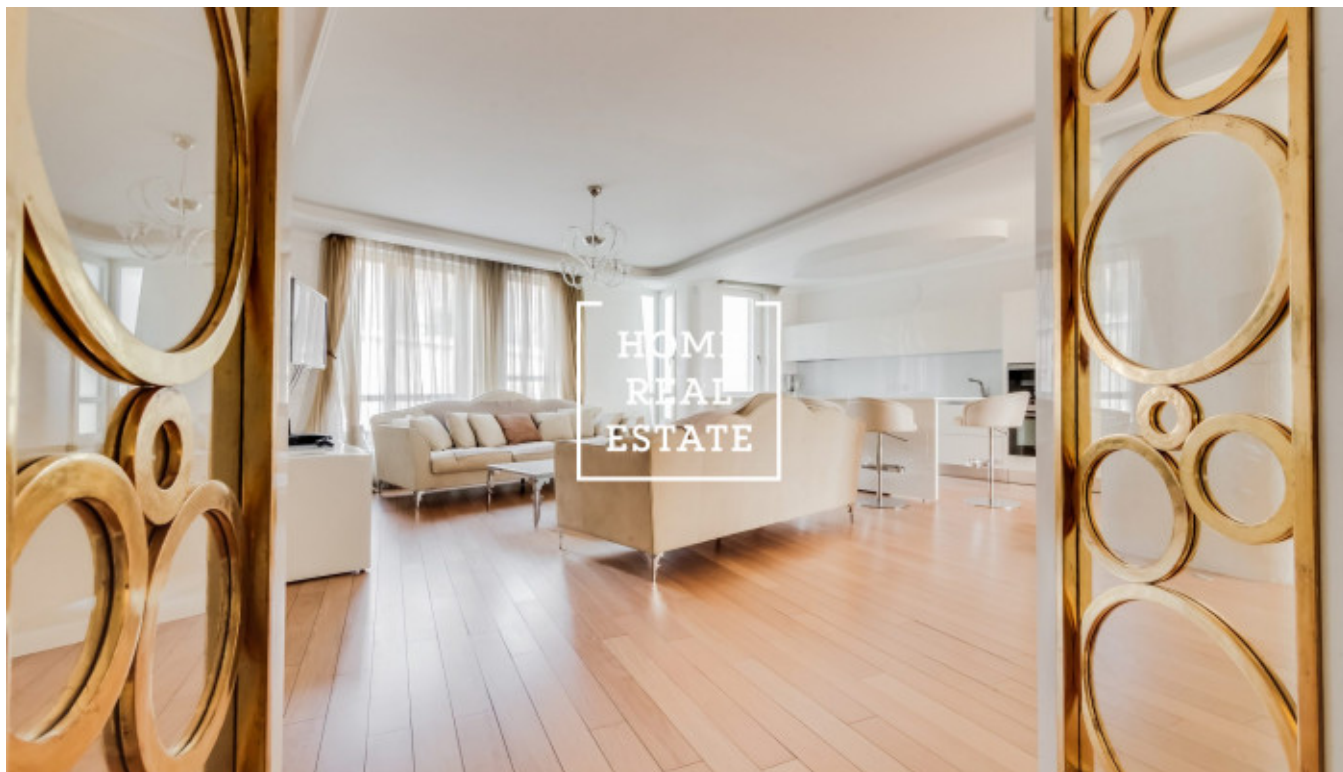

## Продажа квартиры 3+kk, 150 m<sup>2</sup> - Holečkova

ID	<a href="#">33783</a>	Предложение	Продажа
Группа	3+kk	Меблированная	Меблированная
Локация	Holečkova 423/25, Smíchov, 150 00 Praha-Praha 5, Česko	Форма собственности	Частная
Общая площадь	150 m <sup>2</sup>	Город	<a href="#">Прага</a>
Городская часть	<a href="#">Košíře</a>	Статус	Реализовано