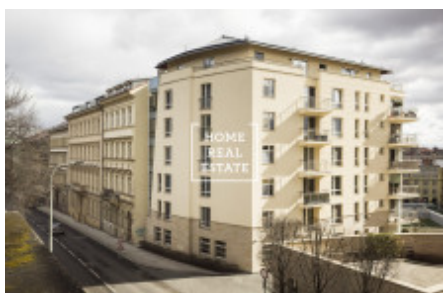

## Продажа квартиры 3+kk, 150 m<sup>2</sup> - Holečkova

ID	<a href="#">33783</a>	Предложение	Продажа
Группа	3+kk	Меблированная	Меблированная
Локация	Holečkova 423/25, Smíchov, 150 00 Praha-Praha 5, Česko	Форма собственности	Частная
Общая площадь	150 m <sup>2</sup>	Город	<a href="#">Прага</a>
Городская часть	<a href="#">Košíře</a>	Статус	Реализовано