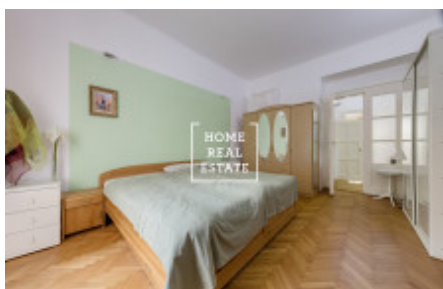

HOME
REAL
ESTATE

Аренда квартиры 3+1, 95 m2 - Slezská

ID	33782	Предложение	Аренда
Группа	3+1	Меблированная	Меблированная
Локация	Slezská 111, 130 00 Praha 3-Vinohrady, Česko	Форма собственности	Частная
Общая площадь	95 m ²	Город	Прага
Городская часть	Vinohrady	Статус	Реализовано