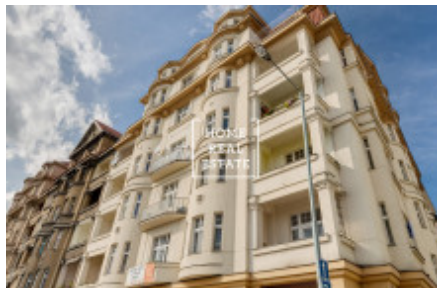

## Аренда квартиры 3+1, 95 m<sup>2</sup> - Slezská

ID  
Предложение  
Группа  
Меблированная  
Локация  
Форма собственности  
Общая площадь  
Город  
Городская часть

[33782](#)  
Аренда  
3+1  
Меблированная  
Slezská 111, 130 00 Praha 3-  
Vinohrady, Česko  
Частная  
95 m<sup>2</sup>  
[Прага](#)  
[Vinohrady](#)