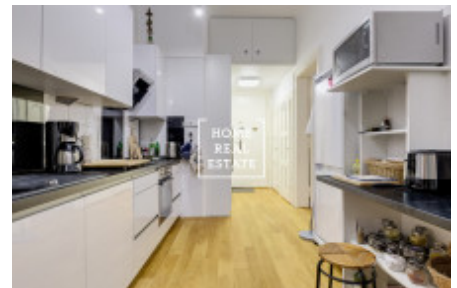

## Аренда квартиры 3+1, 95 m<sup>2</sup> - Slezská

ID  
Предложение  
Группа  
Меблированная  
Локация  
Форма собственности  
Общая площадь  
Город  
Городская часть

[33782](#)  
Аренда  
3+1  
Меблированная  
Slezská 111, 130 00 Praha 3-  
Vinohrady, Česko  
Частная  
95 m<sup>2</sup>  
[Прага](#)  
[Vinohrady](#)