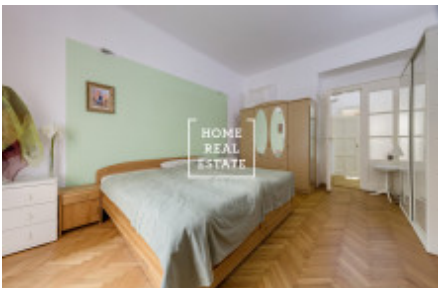

## Аренда квартиры 3+1, 95 m<sup>2</sup> - Slezská

ID  
Предложение  
Группа  
Меблированная  
Локация  
Форма собственности  
Общая площадь  
Город  
Городская часть

[33782](#)  
Аренда  
3+1  
Меблированная  
Slezská 111, 130 00 Praha 3-  
Vinohrady, Česko  
Частная  
95 m<sup>2</sup>  
[Прага](#)  
[Vinohrady](#)