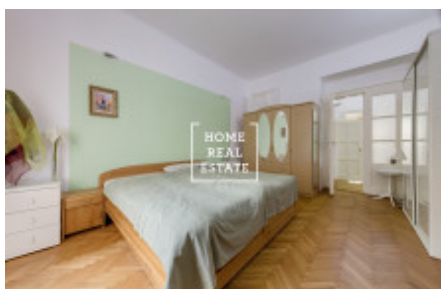

HOME
REAL
ESTATE

Аренда квартиры 3+1, 95 m2 - Slezská

ID	33782	Предложение	Аренда
Группа	3+1	Меблированная	Меблированная
Локация	Slezská 111, 130 00 Praha 3-Vinohrady, Česko	Форма собственности	Частная
Общая площадь	95 m ²	Город	Прага
Городская часть	Vinohrady	Статус	Реализовано