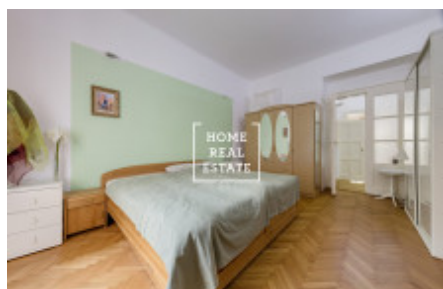

HOME
REAL
ESTATE

Аренда квартиры 3+1, 95 m2 - Slezská

ID	33782	Предложение	Аренда
Группа	3+1	Меблированная	Меблированная
Локация	Slezská 111, 130 00 Praha 3-Vinohrady, Česko	Форма собственности	Частная
Общая площадь	95 m ²	Город	Прага
Городская часть	Vinohrady	Статус	Реализовано