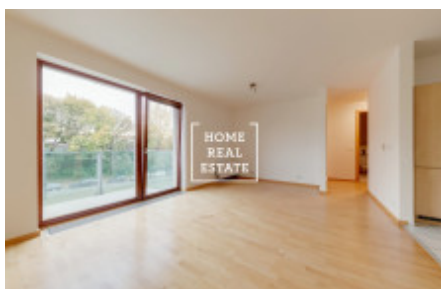

HOME
REAL
ESTATE

Аренда квартиры 2+kk, 55 m2 - Vršovická

ID	33779	Предложение	Аренда
Группа	2+kk	Меблированная	Меблированная
Локация	Vršovická 1525/1d, 101 00 Praha 10- Vinohrady, Česko	Форма собственности	Частная
Общая площадь	55 m²	Город	Прага
Городская часть	Vršovice	Статус	Реализовано