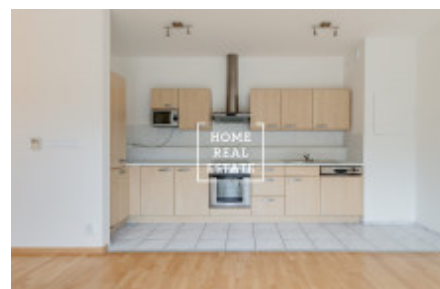

HOME
REAL
ESTATE

Аренда квартиры 2+kk, 55 m2 - Vršovická

ID	33779	Предложение	Аренда
Группа	2+kk	Меблированная	Меблированная
Локация	Vršovická 1525/1d, 101 00 Praha 10- Vinohrady, Česko	Форма собственности	Частная
Общая площадь	55 m²	Город	Прага
Городская часть	Vršovice	Статус	Реализовано