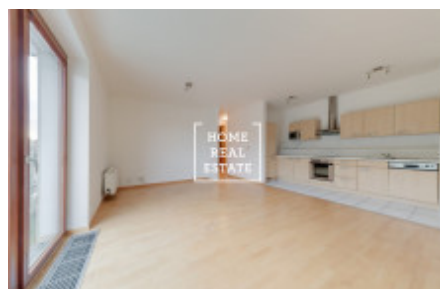

HOME
REAL
ESTATE

Аренда квартиры 2+kk, 55 m2 - Vršovická

ID	33779	Предложение	Аренда
Группа	2+kk	Меблированная	Меблированная
Локация	Vršovická 1525/1d, 101 00 Praha 10- Vinohrady, Česko	Форма собственности	Частная
Общая площадь	55 m²	Город	Прага
Городская часть	Vršovice	Статус	Реализовано