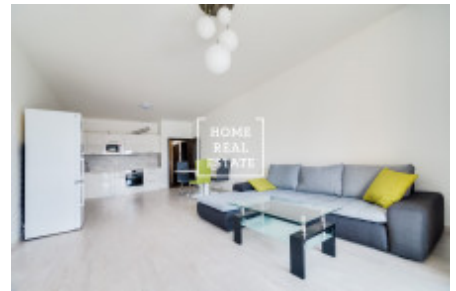

HOME
REAL
ESTATE

Аренда квартиры 2+kk, 65 m2 - U Mlýnského kanálu

ID	33777
Предложение	Аренда
Группа	2+kk
Меблированная	Меблированная
Локация	U Mlýnského kanálu 3, 186 00 Karlín, Česko
Форма собственности	Частная
Общая площадь	65 m ²
Город	Прага
Городская часть	Karlín