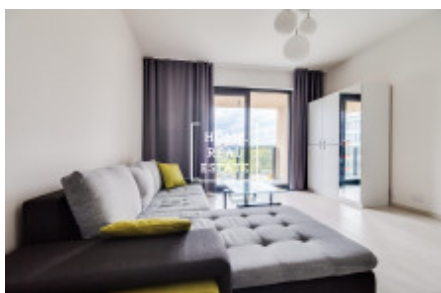

Аренда квартиры 2+kk, 65 m2 - U Mlýnského kanálu

ID	33777	Предложение	Аренда
Группа	2+kk	Меблированная	Меблированная
Локация	U Mlýnského kanálu 3, 186 00 Karlín, Česko	Форма собственности	Частная
Общая площадь	65 m ²	Город	Прага
Городская часть	Karlín	Статус	Реализовано