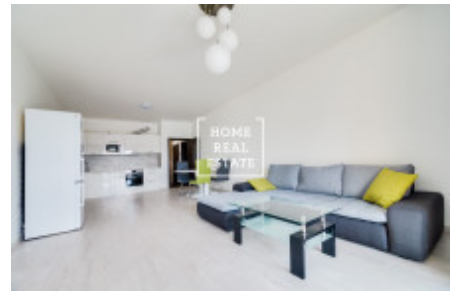

## Аренда квартиры 2+kk, 65 m2 - U Mlýnského kanálu

ID	<a href="#">33777</a>	Предложение	Аренда
Группа	2+kk	Меблированная	Меблированная
Локация	U Mlýnského kanálu 3, 186 00 Karlín, Česko	Форма собственности	Частная
Общая площадь	65 m <sup>2</sup>	Город	<a href="#">Прага</a>
Городская часть	<a href="#">Karlín</a>	Статус	Реализовано