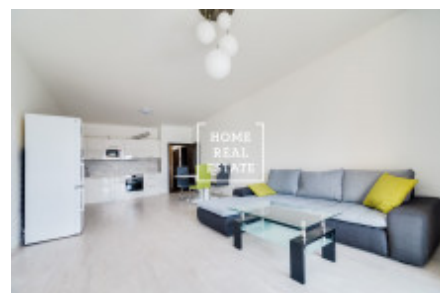

Аренда квартиры 2+kk, 65 m2 - U Mlýnského kanálu

ID	33777	Предложение	Аренда
Группа	2+kk	Меблированная	Меблированная
Локация	U Mlýnského kanálu 3, 186 00 Karlín, Česko	Форма собственности	Частная
Общая площадь	65 m ²	Город	Прага
Городская часть	Karlín	Статус	Реализовано