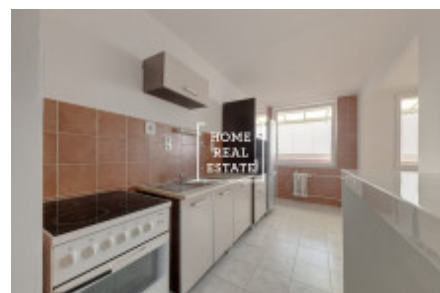

Аренда квартиры нетипичный, 75 m2 - Nušlova

ID	33773	Предложение	Аренда
Группа	Нетипичный	Меблированная	Меблированная
Локация	Nušlova 7, Praha 13- Stodůlky, Česko	Форма собственности	Частная
Общая площадь	75 m ²	Город	Прага
Городская часть	Stodůlky	Статус	Реализовано