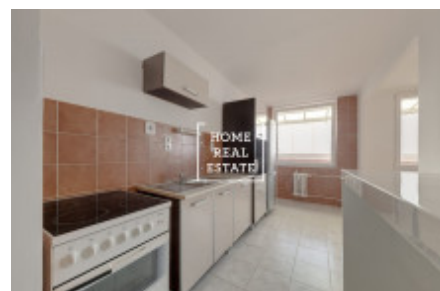

HOME
REAL
ESTATE

Аренда квартиры нетипичный, 75 m² - Nušlova

ID
Предложение
Группа
Меблированная
Локация
Форма собственности
Общая площадь
Город
Городская часть

[33773](#)
Аренда
Нетипичный
Меблированная
Nušlova 7, Praha 13-Stodůlky,
Česko
Частная
75 m²
[Прага](#)
[Stodůlky](#)