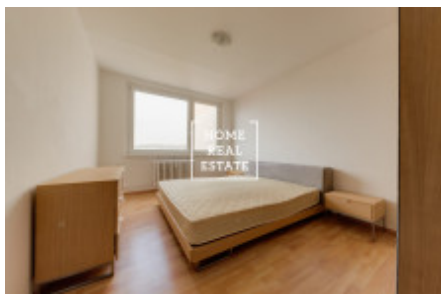

Аренда квартиры нетипичный, 75 m2 - Nušlova

ID	33773	Предложение	Аренда
Группа	Нетипичный	Меблированная	Меблированная
Локация	Nušlova 7, Praha 13- Stodůlky, Česko	Форма собственности	Частная
Общая площадь	75 m ²	Город	Прага
Городская часть	Stodůlky	Статус	Реализовано