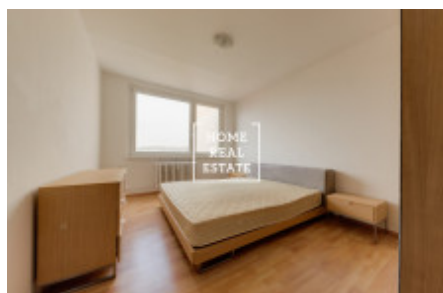

Аренда квартиры нетипичный, 75 m2 - Nušlova

ID	33773	Предложение	Аренда
Группа	Нетипичный	Меблированная	Меблированная
Локация	Nušlova 7, Praha 13- Stodůlky, Česko	Форма собственности	Частная
Общая площадь	75 m ²	Город	Прага
Городская часть	Stodůlky	Статус	Реализовано