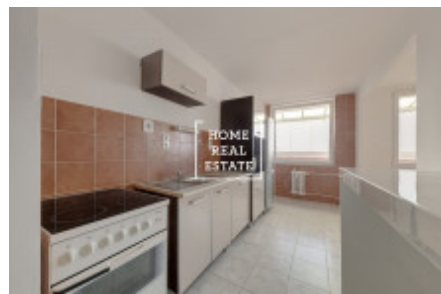

Аренда квартиры нетипичный, 75 m2 - Nušlova

ID	33773	Предложение	Аренда
Группа	Нетипичный	Меблированная	Меблированная
Локация	Nušlova 7, Praha 13- Stodůlky, Česko	Форма собственности	Частная
Общая площадь	75 m ²	Город	Прага
Городская часть	Stodůlky	Статус	Реализовано