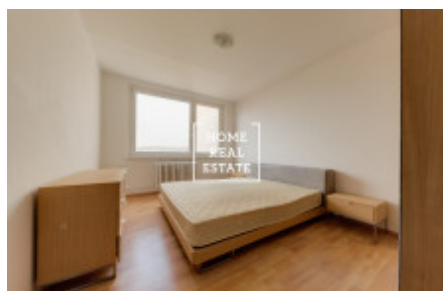

HOME
REAL
ESTATE

Аренда квартиры нетипичный, 75 m² - Nušlova

ID
Предложение
Группа
Меблированная
Локация
Форма собственности
Общая площадь
Город
Городская часть

[33773](#)
Аренда
Нетипичный
Меблированная
Nušlova 7, Praha 13-Stodůlky,
Česko
Частная
75 m²
[Прага](#)
[Stodůlky](#)